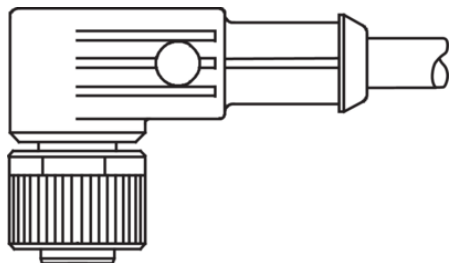

VKPM-W-10/4

Anschlusskabel
Connection cable
Câble de raccordement

di-soric GmbH & Co. KG
Steinbeisstraße 6
DE-73660 Urbach
Germany
Tel: +49 (0) 7181/9879-0
info@di-soric.de · www.di-soric.com

203531