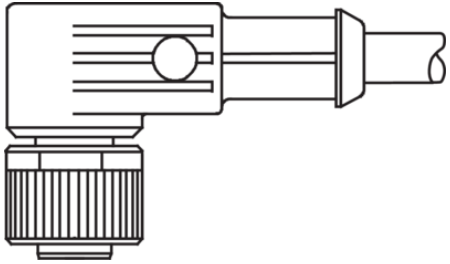

1) Montage-Freiraum ab Oberkante Steckverbinder / Mounting free space from upper edge of plug connector / Espace de montage à partir du bord supérieur du connecteur mm

Technische Daten	Technical data	Caractéristiques techniques	+20°C, 24 V DC
Bauform	Design	Conception	gewinkelt / offenes Kabelende / Angled / open cable end / Extrémité de câble angulaire/ouverte
Kabellänge	Cable length	Longueur de câble	10.000 mm
Betriebsspannung	Service voltage	Tension de service	< 250 V AC/DC
Besonderheiten	Characteristics	Particularités	Metallmutter / Metal nut / Écrou métallique
Material	Material	Matériau	Kabel, Stecker, PVC, PVC / Cable, Connector, PVC, PVC / Câble, Connecteur, PVC, PVC
Umgebungstemperatur Betrieb	Ambient temperature during operation	Température ambiante de fonctionnement	-5 ... +80 °C
Schutzart	Protection type	Indice de protection	IP 67
Anschluss	Connection	Raccordement	Buchse, M12, 4-polig / Socket, M12, 4-pin / Connecteur femelle, M12, 4 pôles

VKPM-W-10/4

连接电缆

di-soric GmbH & Co. KG
Steinbeisstraße 6
DE-73660 Urbach
Germany
Tel: +49 (0) 7181/9879-0
info@di-soric.de · www.di-soric.com

203531

版本 21.09.15, 保留变更权

技术数据

型式	+20°C, 24 V DC
电缆长度	弯型 / 裸露的电缆端部
工作电压	10.000 mm
特点	< 250 V AC/DC
材料	金属螺母
工作环境温度	电缆, 插头, PVC, PVC
防护等级	-5 ... +80 °C
连接	IP 67
	插口, M12, 4 针