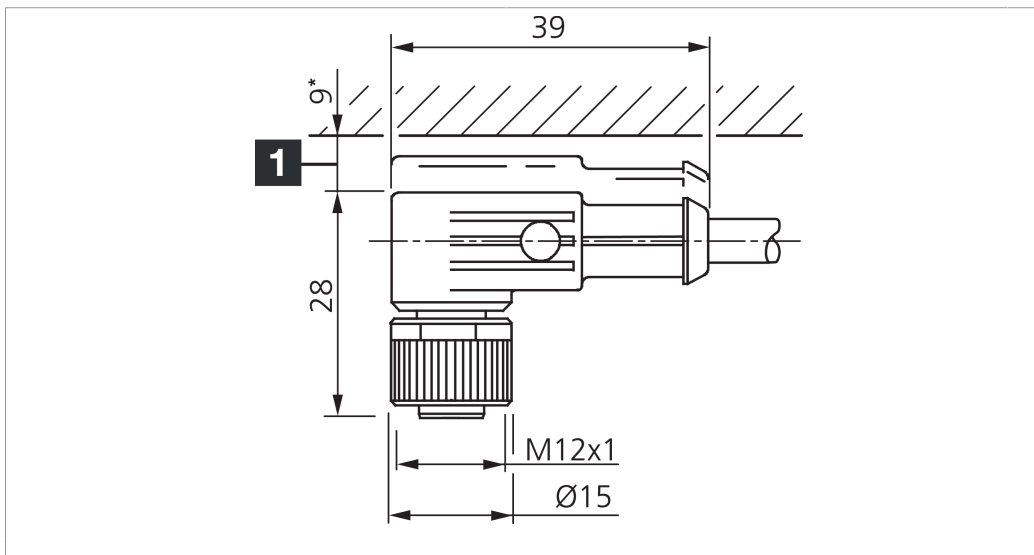

1) Montage-Freiraum ab Oberkante Steckverbinder / Mounting free space from upper edge of plug connector / Espace de montage à partir du bord supérieur du connecteur mm

Technische Daten	Technical data	Caractéristiques techniques	+20°C, 24 V DC
Bauform	Design	Conception	gewinkelt / offenes Kabelende / Angled / open cable end / Extrémité de câble angulaire/ouverte
Kabellänge	Cable length	Longueur de câble	10.000 mm
Betriebsspannung	Service voltage	Tension de service	< 250 V AC/DC
Besonderheiten	Characteristics	Particularités	Metallmutter / Metal nut / Écrou métallique
Material	Material	Matériau	Kabel, Stecker, PVC, PVC / Cable, Connector, PVC, PVC / Câble, Connecteur, PVC, PVC
Umgebungstemperatur Betrieb	Ambient temperature during operation	Température ambiante de fonctionnement	-5 ... +80 °C
Schutzart	Protection type	Indice de protection	IP 67
Anschluss	Connection	Raccordement	Buchse, M12, 4-polig / Socket, M12, 4-pin / Connecteur femelle, M12, 4 pôles

VKPM-W-10/4

连接电缆

di-soric GmbH & Co. KG
Steinbeisstraße 6
DE-73660 Urbach
Germany
Tel: +49 (0) 7181/9879-0
info@di-soric.de · www.di-soric.com

203531

版本 21.09.15, 保留变更权

技术数据

型式	+20°C, 24 V DC
电缆长度	弯型 / 裸露的电缆端部
工作电压	10.000 mm
特点	< 250 V AC/DC
材料	金属螺母
工作环境温度	电缆, 插头, PVC, PVC
防护等级	-5 ... +80 °C
连接	IP 67
	插口, M12, 4 针