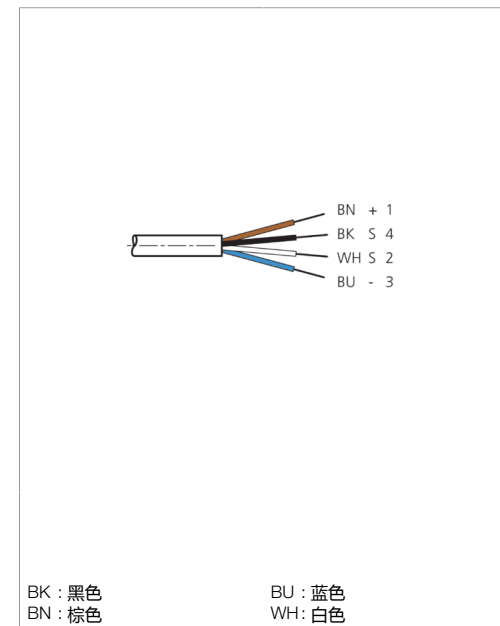

1) Montage-Freiraum ab Oberkante Steckverbinder / Mounting free space from upper edge of plug connector / Espace de montage à partir du bord supérieur du connecteur mm

Technische Daten	Technical data	Caractéristiques techniques	+20°C, 24 V DC
Bauform	Design	Conception	gewinkelt / offenes Kabelende / Angled / open cable end / Extrémité de câble angulaire/ouverte
Kabellänge	Cable length	Longueur de câble	10.000 mm
Betriebsspannung	Service voltage	Tension de service	< 250 V AC/DC
Besonderheiten	Characteristics	Particularités	Metallmutter / Metal nut / Écrou métallique
Material	Material	Matériau	Kabel, Stecker, PVC, PVC / Cable, Connector, PVC, PVC / Câble, Connecteur, PVC, PVC
Umgebungstemperatur Betrieb	Ambient temperature during operation	Température ambiante de fonctionnement	-5 ... +80 °C
Schutzart	Protection type	Indice de protection	IP 67
Anschluss	Connection	Raccordement	Buchse, M12, 4-polig / Socket, M12, 4-pin / Connecteur femelle, M12, 4 pôles

VKPM-W-10/4

连接电缆

di-soric GmbH & Co. KG
Steinbeisstraße 6
DE-73660 Urbach
Germany
Tel: +49 (0) 7181/9879-0
info@di-soric.de · www.di-soric.com

203531

版本 21.09.15, 保留变更权

技术数据

型式	+20°C, 24 V DC
电缆长度	弯型 / 裸露的电缆端部
工作电压	10.000 mm
特点	< 250 V AC/DC
材料	金属螺母
工作环境温度	电缆, 插头, PVC, PVC
防护等级	-5 ... +80 °C
连接	IP 67
	插口, M12, 4 针