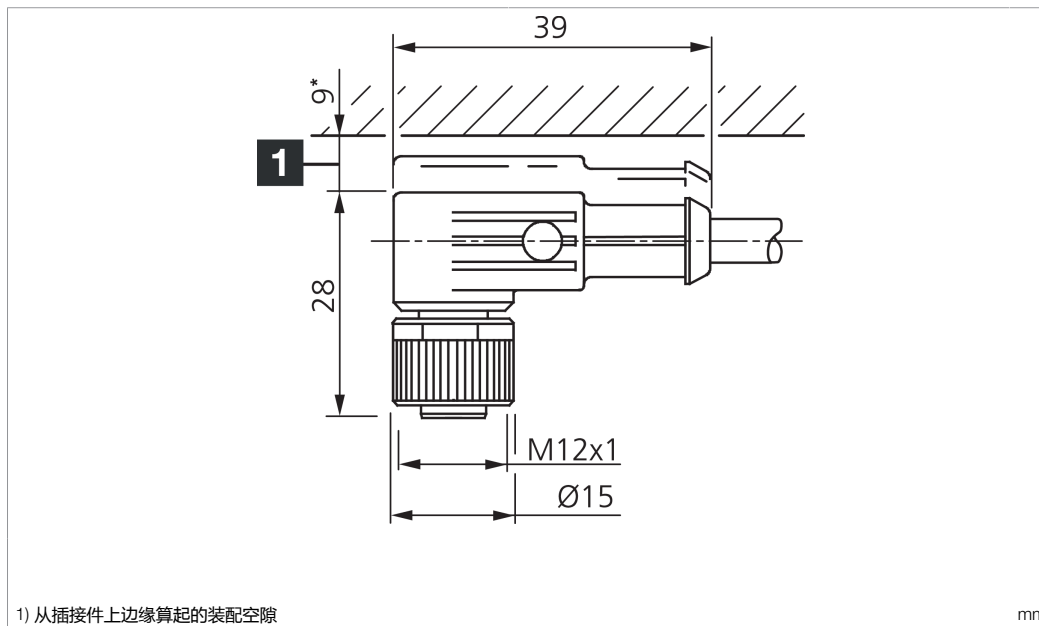

1) Montage-Freiraum ab Oberkante Steckverbinder / Mounting free space from upper edge of plug connector / Espace de montage à partir du bord supérieur du connecteur mm

Technische Daten	Technical data	Caractéristiques techniques	+20°C, 24 V DC
Bauform	Design	Conception	gewinkelt / offenes Kabelende / Angled / open cable end / Extrémité de câble angulaire/ouverte
Kabellänge	Cable length	Longueur de câble	10.000 mm
Betriebsspannung	Service voltage	Tension de service	< 250 V AC/DC
Besonderheiten	Characteristics	Particularités	Metallmutter / Metal nut / Écrou métallique
Material	Material	Matériau	Kabel, Stecker, PVC, PVC / Cable, Connector, PVC, PVC / Câble, Connecteur, PVC, PVC
Umgebungstemperatur Betrieb	Ambient temperature during operation	Température ambiante de fonctionnement	-5 ... +80 °C
Schutzart	Protection type	Indice de protection	IP 67
Anschluss	Connection	Raccordement	Buchse, M12, 4-polig / Socket, M12, 4-pin / Connecteur femelle, M12, 4 pôles

VKPM-W-10/4

连接电缆

di-soric GmbH & Co. KG
Steinbeisstraße 6
DE-73660 Urbach
Germany
Tel: +49 (0) 7181/9879-0
info@di-soric.de · www.di-soric.com

203531

版本 21.09.15, 保留变更权

技术数据

型式	+20°C, 24 V DC
电缆长度	弯型 / 裸露的电缆端部
工作电压	10.000 mm
特点	< 250 V AC/DC
材料	金属螺母
工作环境温度	电缆, 插头, PVC, PVC
防护等级	-5 ... +80 °C
连接	IP 67
	插口, M12, 4 针