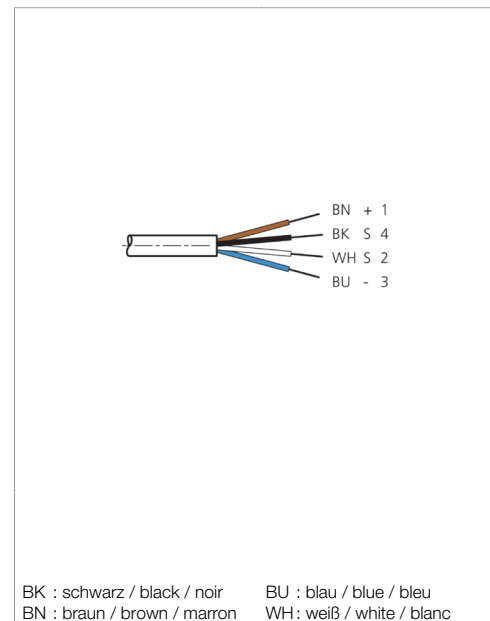

1) Montage-Freiraum ab Oberkante Steckverbinder / Mounting free space from upper edge of plug connector / Espace de montage à partir du bord supérieur du connecteur mm

Technische Daten	Technical data	Caractéristiques techniques	+20°C, 24 V DC
Bauform	Design	Conception	gewinkelt / offenes Kabelende / Angled / open cable end / Extrémité de câble angulaire/ouverte
Kabellänge	Cable length	Longueur de câble	10.000 mm
Betriebsspannung	Service voltage	Tension de service	< 250 V AC/DC
Besonderheiten	Characteristics	Particularités	Metallmutter / Metal nut / Écrou métallique
Material	Material	Matériau	Kabel, Stecker, PVC, PVC / Cable, Connector, PVC, PVC / Câble, Connecteur, PVC, PVC
Umgebungstemperatur Betrieb	Ambient temperature during operation	Température ambiante de fonctionnement	-5 ... +80 °C
Schutzart	Protection type	Indice de protection	IP 67
Anschluss	Connection	Raccordement	Buchse, M12, 4-polig / Socket, M12, 4-pin / Connecteur femelle, M12, 4 pôles

VKPM-W-10/4

连接电缆

di-soric GmbH & Co. KG
Steinbeisstraße 6
DE-73660 Urbach
Germany
Tel: +49 (0) 7181/9879-0
info@di-soric.de · www.di-soric.com

203531

版本 21.09.15, 保留变更权

技术数据

型式	+20°C, 24 V DC
电缆长度	弯型 / 裸露的电缆端部
工作电压	10.000 mm
特点	< 250 V AC/DC
材料	金属螺母
工作环境温度	电缆, 插头, PVC, PVC
防护等级	-5 ... +80 °C
连接	IP 67
	插口, M12, 4 针