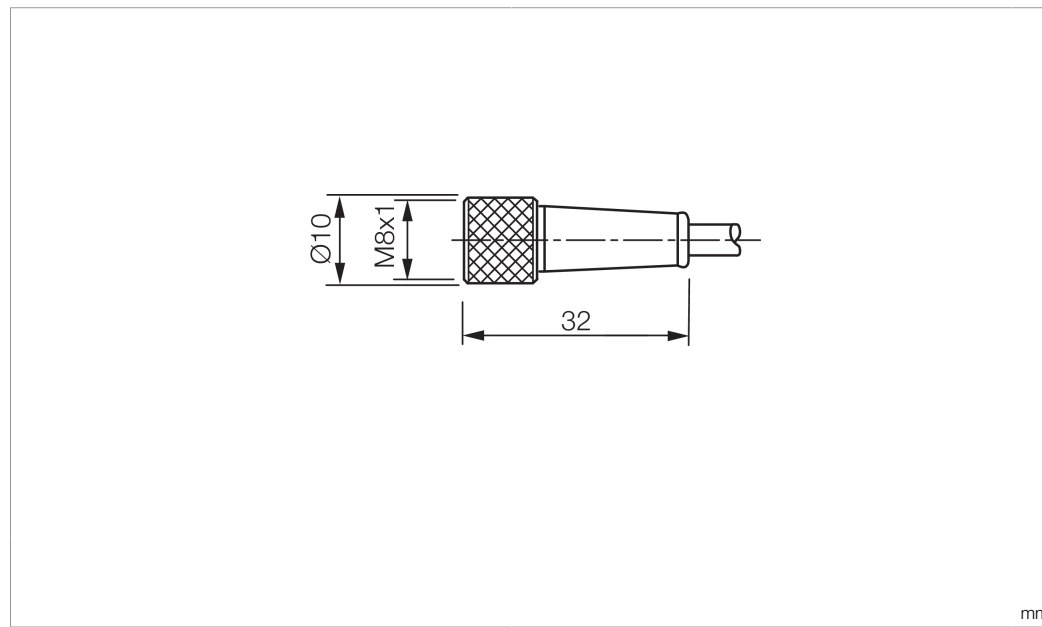

BK : schwarz / black / noir   BU : blau / blue / bleu
BN : braun / brown / marron   WH : weiß / white / blanc

Technische Daten	Technical data	Caractéristiques techniques	+20°C, 24 V DC
Bauform	Design	Conception	gerade / offenes Kabelende / Straight / open cable end / Extrémité de câble droite/ouverte
Kabellänge	Cable length	Longueur de câble	5.000 mm
Betriebsspannung	Service voltage	Tension de service	< 60 V AC/DC
Besonderheiten	Characteristics	Particularités	Metallmutter / Metal nut / Écrou métallique
Material	Material	Matériau	Kabel, Stecker, PVC, PVC / Cable, Connector, PVC, PVC / Câble, Connecteur, PVC, PVC
Umgebungstemperatur Betrieb	Ambient temperature during operation	Température ambiante de fonctionnement	-5 ... +80 °C
Schutzart	Protection type	Indice de protection	IP 67
Anschluss	Connection	Raccordement	Buchse, M8, 4-polig / Socket, M8, 4-pin / Connecteur femelle, M8, 4 pôles

Sicherheitshinweise
Allgemeiner Sicherheitshinweis
WARNUNG! Kein Sicherheitsbauteil gemäß 2006/42/EG und EN 61496-1 /-2! Darf nicht zum Personenschutz eingesetzt werden! Nichtbeachtung kann zu Tod oder schwersten Verletzungen führen! Nur bestimmungsgemäß verwenden!

Safety instructions
General safety notice
WARNING! Not a safety component pursuant to 2006/42/EG and EN 61496-1/-2! May not be used for personal protection! Non-compliance can lead to death or serious injuries! Only use as directed!

Consignes de sécurité
Consigne de sécurité générale
AVERTISSEMENT ! Ce produit n'est pas un composant de sécurité au sens des réglementations 2006/42/CE et NF EN 61496-1/-2 ! Ne pas l'utiliser pour la protection des personnes ! Le non-respect de cette consigne peut entraîner la mort ou des blessures graves ! N'utiliser le produit que selon son utilisation conforme !