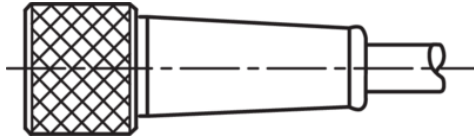

TKPM-Z-5/4

Anschlusskabel
Connection cable
Câble de raccordement

di-soric GmbH & Co. KG
Steinbeisstraße 6
DE-73660 Urbach
Germany
Tel: +49 (0) 7181/9879-0
info@di-soric.de · www.di-soric.com

203530

Stand 15.09.21, Änderungen vorbehalten
As of 09/15/21, subject to change
État 15.09.21, sous réserve de modifications