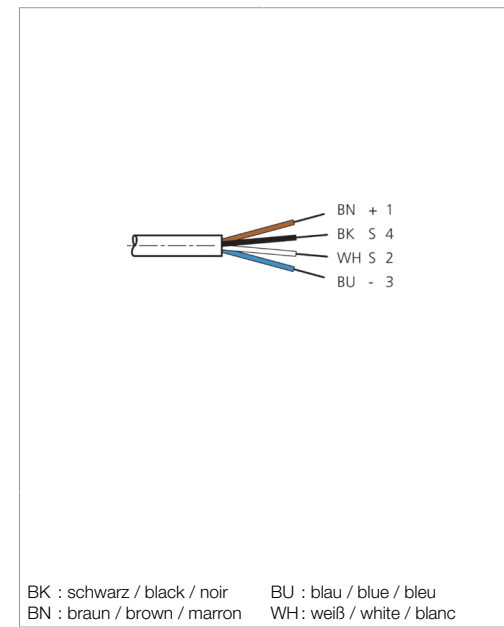

Stand 15.09.21, Änderungen vorbehalten
 As of 09/15/21, subject to change
 État 15.09.21, sous réserve de modifications

BK : schwarz / black / noir BU : blau / blue / bleu
 BN : braun / brown / marron WH : weiß / white / blanc

Technische Daten	Technical data	Caractéristiques techniques	+20°C, 24 V DC
Bauform	Design	Conception	gerade / offenes Kabelende / Straight / open cable end / Extrémité de câble droite/ouverte
Kabellänge	Cable length	Longueur de câble	5.000 mm
Betriebsspannung	Service voltage	Tension de service	< 60 V AC/DC
Besonderheiten	Characteristics	Particularités	Metallmutter / Metal nut / Écrou métallique
Material	Material	Matériau	Kabel, Stecker, PVC, PVC / Cable, Connector, PVC, PVC / Câble, Connecteur, PVC, PVC
Umgebungstemperatur Betrieb	Ambient temperature during operation	Température ambiante de fonctionnement	-5 ... +80 °C
Schutzart	Protection type	Indice de protection	IP 67
Anschluss	Connection	Raccordement	Buchse, M8, 4-polig / Socket, M8, 4-pin / Connecteur femelle, M8, 4 pôles