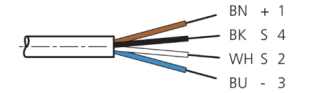

BK : 黑色
BN : 棕色

BU : 蓝色
WH : 白色

技术数据

型式

电缆长度

工作电压

特点

材料

工作环境温度

防护等级

连接

+20°C, 24 V DC

直型 / 裸露的电缆端部

5.000 mm

< 60 V AC/DC

金属螺母

电缆, 插头, PVC, PVC

-5 ... +80 °C

IP 67

插口, M8, 4 针

安全提示

一般安全提示

警告！没有符合 2006/42/EU 和 EN 61496-1 /-2 标准的安全结构件！不得用于人身安全保护！不遵守规定会导致死亡或重伤危险！仅按规定使用！