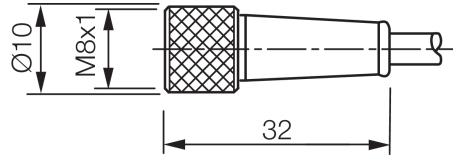

TKPM-Z-5/4

连接电缆

di-soric GmbH & Co. KG
Steinbeisstraße 6
DE-73660 Urbach
Germany
Tel: +49 (0) 7181/9879-0
info@di-soric.de · www.di-soric.com

203530

版本 21.09.15, 保留变更权

mm

BK : 黑色
BN : 棕色

BU : 蓝色
WH : 白色

技术数据

型式

电缆长度

工作电压

特点

材料

工作环境温度

防护等级

连接

+20°C, 24 V DC

直型 / 裸露的电缆端部

5.000 mm

< 60 V AC/DC

金属螺母

电缆, 插头, PVC, PVC

-5 ... +80 °C

IP 67

插口, M8, 4 针

安全提示

一般安全提示

警告！没有符合 2006/42/EU 和 EN 61496-1 /-2 标准的安全结构件！不得用于人身安全保护！不遵守规定会导致死亡或重伤危险！仅按规定使用！