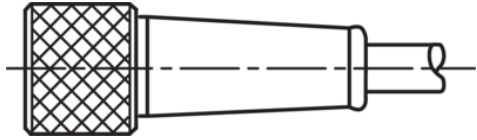

TKPM-Z-2.5/4

连接电缆

di-soric GmbH & Co. KG
Steinbeisstraße 6
DE-73660 Urbach
Germany
Tel: +49 (0) 7181/9879-0
info@di-soric.de · www.di-soric.com

203529

版本 21.09.15, 保留变更权