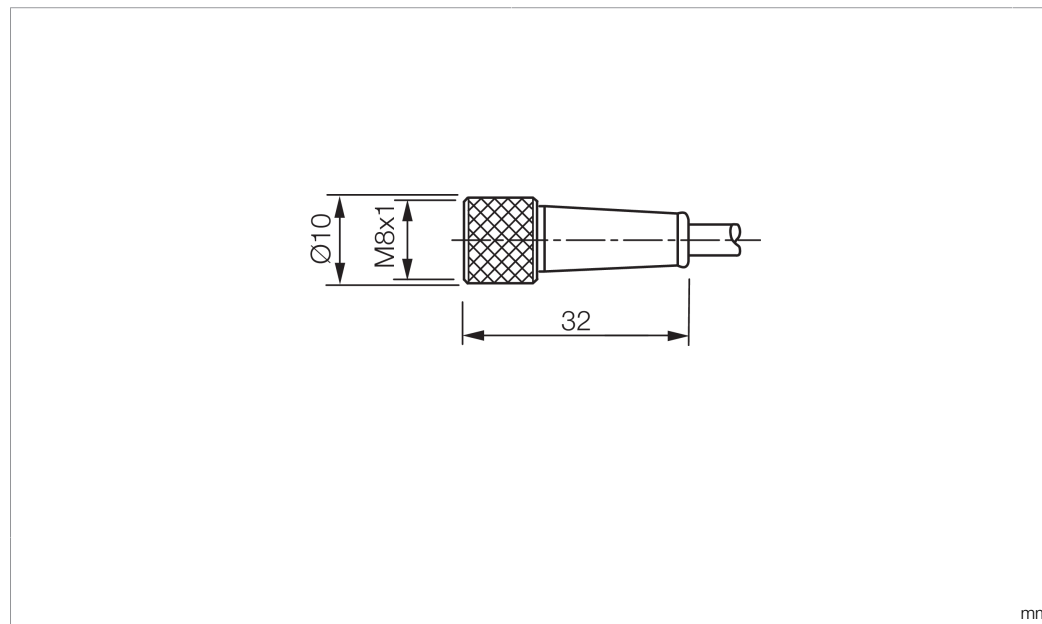

BK : schwarz / black / noir   BU : blau / blue / bleu
BN : braun / brown / marron   WH : weiß / white / blanc

Technische Daten	Technical data	Caractéristiques techniques	+20°C, 24 V DC
Bauform	Design	Conception	gerade / offenes Kabelende / Straight / open cable end / Extrémité de câble droite/ouverte
Kabellänge	Cable length	Longueur de câble	2.500 mm
Betriebsspannung	Service voltage	Tension de service	< 60 V AC/DC
Besonderheiten	Characteristics	Particularités	Metallmutter / Metal nut / Écrou métallique
Material	Material	Matériau	Kabel, Stecker, PVC, PVC / Cable, Connector, PVC, PVC / Câble, Connecteur, PVC, PVC
Umgebungstemperatur Betrieb	Ambient temperature during operation	Température ambiante de fonctionnement	-5 ... +80 °C
Schutzart	Protection type	Indice de protection	IP 67
Anschluss	Connection	Raccordement	Buchse, M8, 4-polig / Socket, M8, 4-pin / Connecteur femelle, M8, 4 pôles

Sicherheitshinweise

Allgemeiner Sicherheitshinweis
WARNUNG! Kein Sicherheitsbauteil gemäß 2006/42/EG und EN 61496-1 /-2! Darf nicht zum Personenschutz eingesetzt werden! Nichtbeachtung kann zu Tod oder schwersten Verletzungen führen! Nur bestimmungsgemäß verwenden!

Safety instructions

General safety notice
WARNING! Not a safety component pursuant to 2006/42/EG and EN 61496-1/-2! May not be used for personal protection! Non-compliance can lead to death or serious injuries! Only use as directed!

Consignes de sécurité

Consigne de sécurité générale
AVERTISSEMENT ! Ce produit n'est pas un composant de sécurité au sens des réglementations 2006/42/CE et NF EN 61496-1/-2 ! Ne pas l'utiliser pour la protection des personnes ! Le non-respect de cette consigne peut entraîner la mort ou des blessures graves ! N'utiliser le produit que selon son utilisation conforme !