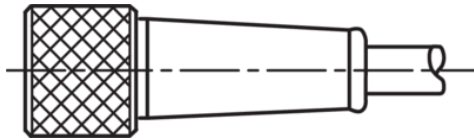

TKPM-Z-2.5/4

Anschlusskabel
Connection cable
Câble de raccordement

di-soric GmbH & Co. KG
Steinbeisstraße 6
DE-73660 Urbach
Germany
Tel: +49 (0) 7181/9879-0
info@di-soric.de · www.di-soric.com

Stand 15.09.21, Änderungen vorbehalten
As of 09/15/21, subject to change
État 15.09.21, sous réserve de modifications