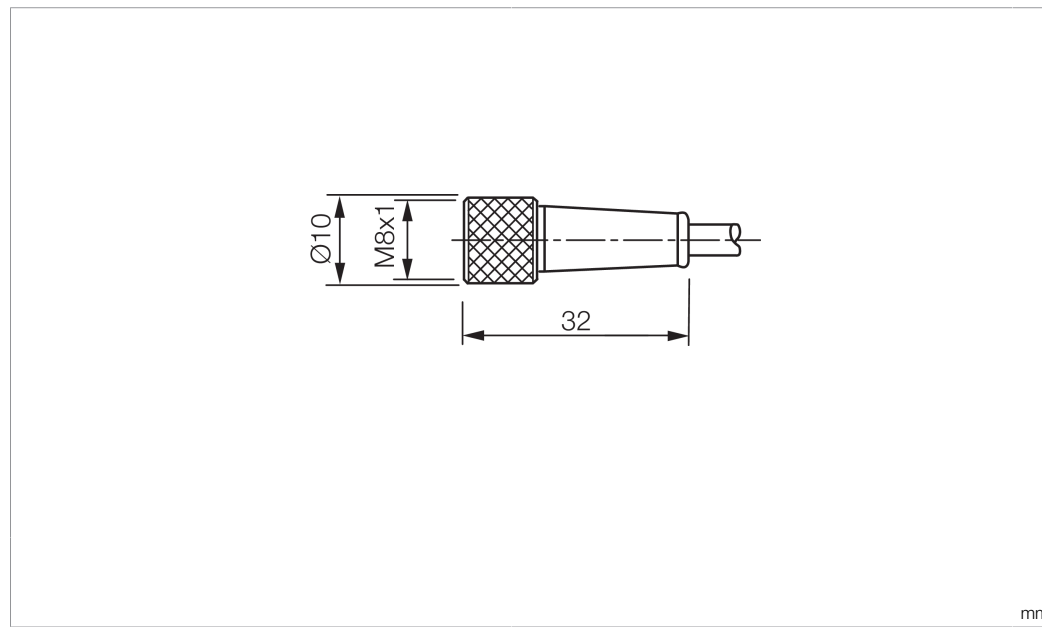

BK : 黑色
BN : 棕色

BU : 蓝色
WH : 白色

技术数据	+20°C, 24 V DC
型式	直型 / 裸露的电缆端部
电缆长度	2.500 mm
工作电压	< 60 V AC/DC
特点	金属螺母
材料	电缆, 插头, PVC, PVC
工作环境温度	-5 ... +80 °C
防护等级	IP 67
连接	插口, M8, 4 针

安全提示

一般安全提示
警告！没有符合 2006/42/EU 和 EN 61496-1 /-2 标准的安全结构件！不得用于人身安全保护！不遵守规定会导致死亡或重伤危险！仅按规定使用！