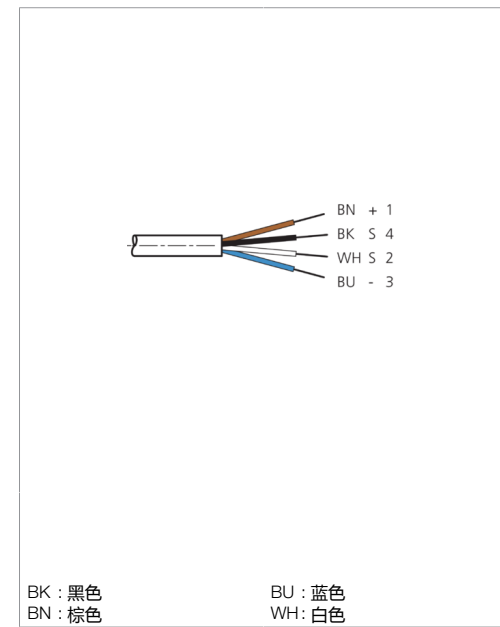

BK : 黑色
BN : 棕色

BU : 蓝色
WH : 白色

技术数据	+20°C, 24 V DC
型式	直型 / 裸露的电缆端部
电缆长度	2.500 mm
工作电压	< 60 V AC/DC
特点	金属螺母
材料	电缆, 插头, PVC, PVC
工作环境温度	-5 ... +80 °C
防护等级	IP 67
连接	插口, M8, 4 针

安全提示

一般安全提示
警告！没有符合 2006/42/EU 和 EN 61496-1 /-2 标准的安全结构件！不得用于人身安全保护！不遵守规定会导致死亡或重伤危险！仅按规定使用！