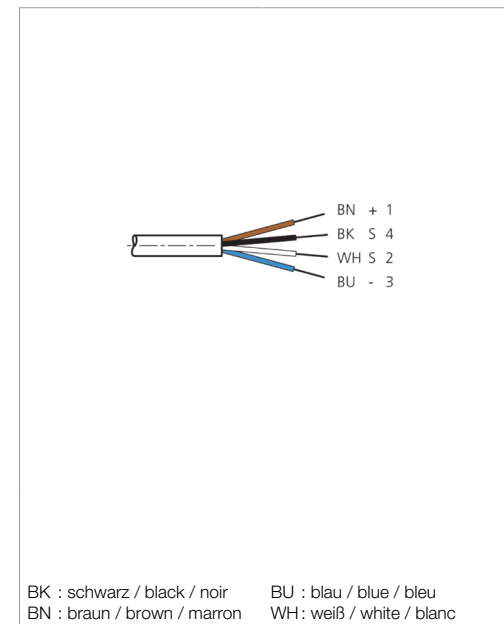

Stand 15.09.21, Änderungen vorbehalten  
 As of 09/15/21, subject to change  
 État 15.09.21, sous réserve de modifications

BK : schwarz / black / noir      BU : blau / blue / bleu  
 BN : braun / brown / marron      WH : weiß / white / blanc

Technische Daten	Technical data	Caractéristiques techniques	+20°C, 24 V DC
Bauform	Design	Conception	gerade / offenes Kabelende / Straight / open cable end / Extrémité de câble droite/ouverte
Kabellänge	Cable length	Longueur de câble	2.500 mm
Betriebsspannung	Service voltage	Tension de service	< 60 V AC/DC
Besonderheiten	Characteristics	Particularités	Metallmutter / Metal nut / Écrou métallique
Material	Material	Matériau	Kabel, Stecker, PVC, PVC / Cable, Connector, PVC, PVC / Câble, Connecteur, PVC, PVC
Umgebungstemperatur Betrieb	Ambient temperature during operation	Température ambiante de fonctionnement	-5 ... +80 °C
Schutzart	Protection type	Indice de protection	IP 67
Anschluss	Connection	Raccordement	Buchse, M8, 4-polig / Socket, M8, 4-pin / Connecteur femelle, M8, 4 pôles

BU : 蓝色  
 WH : 白色

<b>技术数据</b>	<b>+20°C, 24 V DC</b>
型式	直型 / 裸露的电缆端部
电缆长度	2.500 mm
工作电压	< 60 V AC/DC
特点	金属螺母
材料	电缆, 插头, PVC, PVC
工作环境温度	-5 ... +80 °C
防护等级	IP 67
连接	插口, M8, 4 针

**安全提示**

**一般安全提示**  
 警告！没有符合 2006/42/EU 和 EN 61496-1 /-2 标准的安全结构件！不得用于人身安全保护！不遵守规定会导致死亡或重伤危险！仅按规定使用！