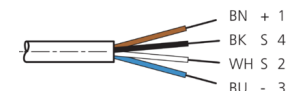

BK : schwarz / black / noir      BU : blau / blue / bleu  
 BN : braun / brown / marron      WH : weiß / white / blanc

Technische Daten	Technical data	Caractéristiques techniques	+20°C, 24 V DC
Bauform	Design	Conception	gewinkelt / offenes Kabelende / Angled / open cable end / Extrémité de câble angulaire/ouverte
Kabellänge	Cable length	Longueur de câble	5.000 mm
Betriebsspannung	Service voltage	Tension de service	< 60 V AC/DC
Besonderheiten	Characteristics	Particularités	Metallmutter / Metal nut / Écrou métallique
Material	Material	Matériau	Kabel, Stecker, PVC, PVC / Cable, Connector, PVC, PVC / Câble, Connecteur, PVC, PVC
Umgebungstemperatur Betrieb	Ambient temperature during operation	Température ambiante de fonctionnement	-5 ... +80 °C
Schutzart	Protection type	Indice de protection	IP 67
Anschluss	Connection	Raccordement	Buchse, M8, 4-polig / Socket, M8, 4-pin / Connecteur femelle, M8, 4 pôles