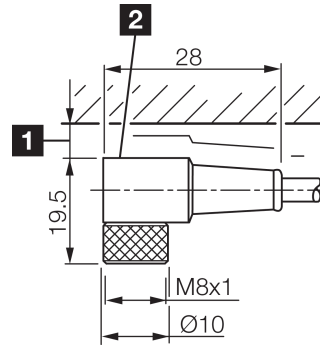

BK : schwarz / black / noir      BU : blau / blue / bleu  
 BN : braun / brown / marron      WH : weiß / white / blanc

Technische Daten	Technical data	Caractéristiques techniques	+20°C, 24 V DC
Bauform	Design	Conception	gewinkelt / offenes Kabelende / Angled / open cable end / Extrémité de câble angulaire/ouverte
Kabellänge	Cable length	Longueur de câble	5.000 mm
Betriebsspannung	Service voltage	Tension de service	< 60 V AC/DC
Besonderheiten	Characteristics	Particularités	Metallmutter / Metal nut / Écrou métallique
Material	Material	Matériau	Kabel, Stecker, PVC, PVC / Cable, Connector, PVC, PVC / Câble, Connecteur, PVC, PVC
Umgebungstemperatur Betrieb	Ambient temperature during operation	Température ambiante de fonctionnement	-5 ... +80 °C
Schutzart	Protection type	Indice de protection	IP 67
Anschluss	Connection	Raccordement	Buchse, M8, 4-polig / Socket, M8, 4-pin / Connecteur femelle, M8, 4 pôles

# TKPM-W-5/4

连接电缆

di-soric GmbH & Co. KG  
 Steinbeisstraße 6  
 DE-73660 Urbach  
 Germany  
 Tel: +49 (0) 7181/9879-0  
 info@di-soric.de · www.di-soric.com

203527

版本 21.09.15, 保留变更权

1) 从插件上边缘算起的装配空隙

2) LED (2x) 仅限 TKHM-W- ... / LP

mm

BK : 黑色  
 BN : 棕色

BU : 蓝色  
 WH : 白色

## 技术数据

型式

+20°C, 24 V DC

电缆长度

弯型 / 裸露的电缆端部

工作电压

5.000 mm

特点