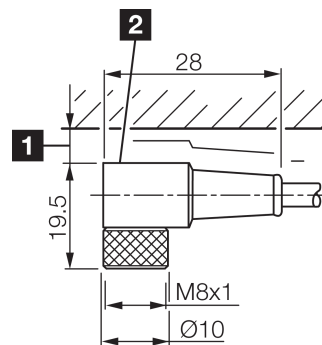

1) Montage-Freiraum ab Oberkante Steckverbinder / Mounting free space from upper edge of plug connector / Espace de montage à partir du bord supérieur du connecteur  
 2) LED (2x) nur bei TKHM-W- ... / LP / LED (2x) only with TKHM-W- ... / LP / LED (2x) uniquement pour TKHM-W- ... / LP mm

BK : schwarz / black / noir      BU : blau / blue / bleu  
 BN : braun / brown / marron      WH : weiß / white / blanc

Technische Daten	Technical data	Caractéristiques techniques	+20°C, 24 V DC
Bauform	Design	Conception	gewinkelt / offenes Kabelende / Angled / open cable end / Extrémité de câble angulaire/ouverte
Kabellänge	Cable length	Longueur de câble	5.000 mm
Betriebsspannung	Service voltage	Tension de service	< 60 V AC/DC
Besonderheiten	Characteristics	Particularités	Metallmutter / Metal nut / Écrou métallique
Material	Material	Matériau	Kabel, Stecker, PVC, PVC / Cable, Connector, PVC, PVC / Câble, Connecteur, PVC, PVC
Umgebungstemperatur Betrieb	Ambient temperature during operation	Température ambiante de fonctionnement	-5 ... +80 °C
Schutzart	Protection type	Indice de protection	IP 67
Anschluss	Connection	Raccordement	Buchse, M8, 4-polig / Socket, M8, 4-pin / Connecteur femelle, M8, 4 pôles

## 技术数据

型式

+20°C, 24 V DC

电缆长度

弯型 / 裸露的电缆端部

工作电压

5.000 mm

特点