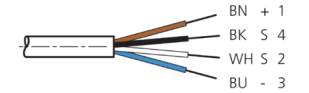

mm

BK : 黑色  
 BN : 棕色

BU : 蓝色  
 WH : 白色