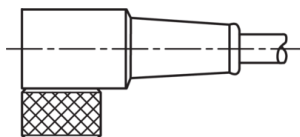

TKPM-W-5/4

Anschlusskabel
Connection cable
Câble de raccordement

di-soric GmbH & Co. KG
Steinbeisstraße 6
DE-73660 Urbach
Germany
Tel: +49 (0) 7181/9879-0
info@di-soric.de · www.di-soric.com