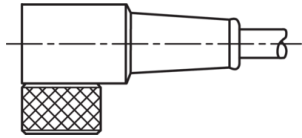

TKPM-W-5/4

连接电缆

di-soric GmbH & Co. KG
Steinbeisstraße 6
DE-73660 Urbach
Germany
Tel: +49 (0) 7181/9879-0
info@di-soric.de · www.di-soric.com

203527

版本 21.09.15, 保留变更权