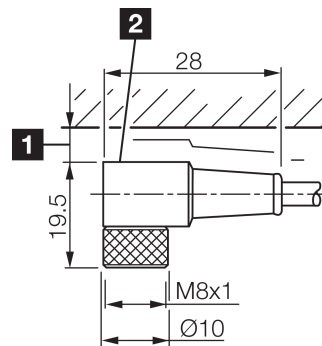

TKPM-W-2.5/4

Anschlusskabel
 Connection cable
 Câble de raccordement

di-soric GmbH & Co. KG
 Steinbeisstraße 6
 DE-73660 Urbach
 Germany
 Tel: +49 (0) 7181/9879-0
 info@di-soric.de · www.di-soric.com

1) Montage-Freiraum ab Oberkante Steckverbinder / Mounting free space from upper edge of plug connector / Espace de montage à partir du bord supérieur du connecteur
 2) LED (2x) nur bei TKHM-W- ... / LP / LED (2x) only with TKHM-W- ... / LP / LED (2x) uniquement pour TKHM-W- ... / LP mm

BK : schwarz / black / noir BU : blau / blue / bleu
 BN : braun / brown / marron WH : weiß / white / blanc

| Technische Daten | Technical data | Caractéristiques techniques | +20°C, 24 V DC |
|-----------------------------|--------------------------------------|--|--|
| Bauform | Design | Conception | gewinkelt / offenes Kabelende / Angled / open cable end / Extrémité de câble angulaire/ouverte |
| Kabellänge | Cable length | Longueur de câble | 2.500 mm |
| Betriebsspannung | Service voltage | Tension de service | < 60 V AC/DC |
| Besonderheiten | Characteristics | Particularités | Metallmutter / Metal nut / Écrou métallique |
| Material | Material | Matériau | Kabel, Stecker, PVC, PVC / Cable, Connector, PVC, PVC / Câble, Connecteur, PVC, PVC |
| Umgebungstemperatur Betrieb | Ambient temperature during operation | Température ambiante de fonctionnement | -5 ... +80 °C |
| Schutzart | Protection type | Indice de protection | IP 67 |
| Anschluss | Connection | Raccordement | Buchse, M8, 4-polig / Socket, M8, 4-pin / Connecteur femelle, M8, 4 pôles |

mm

BK : 黑色
 BN : 棕色

BU : 蓝色
 WH : 白色

技术数据

型式

电缆长度

工作电压

特点

材料

工作环境温度

防护等级

连接

+20°C, 24 V DC

弯型 / 裸露的电缆端部

2.500 mm

< 60 V AC/DC