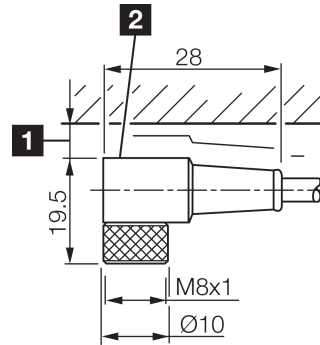

BK : schwarz / black / noir BU : blau / blue / bleu
 BN : braun / brown / marron WH : weiß / white / blanc

| Technische Daten | Technical data | Caractéristiques techniques | +20°C, 24 V DC |
|-----------------------------|--------------------------------------|--|--|
| Bauform | Design | Conception | gewinkelt / offenes Kabelende / Angled / open cable end / Extrémité de câble angulaire/ouverte |
| Kabellänge | Cable length | Longueur de câble | 2.500 mm |
| Betriebsspannung | Service voltage | Tension de service | < 60 V AC/DC |
| Besonderheiten | Characteristics | Particularités | Metallmutter / Metal nut / Écrou métallique |
| Material | Material | Matériau | Kabel, Stecker, PVC, PVC / Cable, Connector, PVC, PVC / Câble, Connecteur, PVC, PVC |
| Umgebungstemperatur Betrieb | Ambient temperature during operation | Température ambiante de fonctionnement | -5 ... +80 °C |
| Schutzart | Protection type | Indice de protection | IP 67 |
| Anschluss | Connection | Raccordement | Buchse, M8, 4-polig / Socket, M8, 4-pin / Connecteur femelle, M8, 4 pôles |

TKPM-W-2.5/4

连接电缆

di-soric GmbH & Co. KG
 Steinbeisstraße 6
 DE-73660 Urbach
 Germany
 Tel: +49 (0) 7181/9879-0
 info@di-soric.de · www.di-soric.com

203526

版本 21.09.15, 保留变更权

1) 从插件上边缘算起的装配空隙

2) LED (2x) 仅限 TKHM-W- ... / LP

mm

BK : 黑色
 BN : 棕色

BU : 蓝色
 WH : 白色

技术数据

型式

电缆长度

工作电压

特点