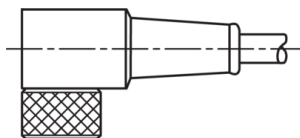

TKPM-W-2.5/4

Anschlusskabel
 Connection cable
 Câble de raccordement

di-soric GmbH & Co. KG
 Steinbeisstraße 6
 DE-73660 Urbach
 Germany
 Tel: +49 (0) 7181/9879-0
 info@di-soric.de · www.di-soric.com

1) Montage-Freiraum ab Oberkante Steckverbinder / Mounting free space from upper edge of plug connector / Espace de montage à partir du bord supérieur du connecteur
 2) LED (2x) nur bei TKHM-W- ... / LP / LED (2x) only with TKHM-W- ... / LP / LED (2x) uniquement pour TKHM-W- ... / LP mm

BK : schwarz / black / noir BU : blau / blue / bleu
 BN : braun / brown / marron WH : weiß / white / blanc

| Technische Daten | Technical data | Caractéristiques techniques | +20°C, 24 V DC |
|-----------------------------|--------------------------------------|--|--|
| Bauform | Design | Conception | gewinkelt / offenes Kabelende / Angled / open cable end / Extrémité de câble angulaire/ouverte |
| Kabellänge | Cable length | Longueur de câble | 2.500 mm |
| Betriebsspannung | Service voltage | Tension de service | < 60 V AC/DC |
| Besonderheiten | Characteristics | Particularités | Metallmutter / Metal nut / Écrou métallique |
| Material | Material | Matériau | Kabel, Stecker, PVC, PVC / Cable, Connector, PVC, PVC / Câble, Connecteur, PVC, PVC |
| Umgebungstemperatur Betrieb | Ambient temperature during operation | Température ambiante de fonctionnement | -5 ... +80 °C |
| Schutzart | Protection type | Indice de protection | IP 67 |
| Anschluss | Connection | Raccordement | Buchse, M8, 4-polig / Socket, M8, 4-pin / Connecteur femelle, M8, 4 pôles |