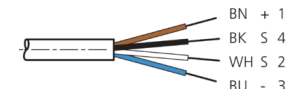

TKPM-W-2.5/4

Anschlusskabel
 Connection cable
 Câble de raccordement

di-soric GmbH & Co. KG
 Steinbeisstraße 6
 DE-73660 Urbach
 Germany
 Tel: +49 (0) 7181/9879-0
 info@di-soric.de · www.di-soric.com

1) Montage-Freiraum ab Oberkante Steckverbinder / Mounting free space from upper edge of plug connector / Espace de montage à partir du bord supérieur du connecteur
 2) LED (2x) nur bei TKHM-W- ... / LP / LED (2x) only with TKHM-W- ... / LP / LED (2x) uniquement pour TKHM-W- ... / LP mm

BK : schwarz / black / noir BU : blau / blue / bleu
 BN : braun / brown / marron WH : weiß / white / blanc

| Technische Daten | Technical data | Caractéristiques techniques | +20°C, 24 V DC |
|-----------------------------|--------------------------------------|--|--|
| Bauform | Design | Conception | gewinkelt / offenes Kabelende / Angled / open cable end / Extrémité de câble angulaire/ouverte |
| Kabellänge | Cable length | Longueur de câble | 2.500 mm |
| Betriebsspannung | Service voltage | Tension de service | < 60 V AC/DC |
| Besonderheiten | Characteristics | Particularités | Metallmutter / Metal nut / Écrou métallique |
| Material | Material | Matériau | Kabel, Stecker, PVC, PVC / Cable, Connector, PVC, PVC / Câble, Connecteur, PVC, PVC |
| Umgebungstemperatur Betrieb | Ambient temperature during operation | Température ambiante de fonctionnement | -5 ... +80 °C |
| Schutzart | Protection type | Indice de protection | IP 67 |
| Anschluss | Connection | Raccordement | Buchse, M8, 4-polig / Socket, M8, 4-pin / Connecteur femelle, M8, 4 pôles |