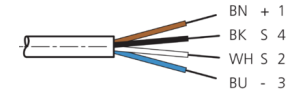

mm

BK : 黑色
 BN : 棕色

BU : 蓝色
 WH : 白色

技术数据

型式

电缆长度

工作电压

特点