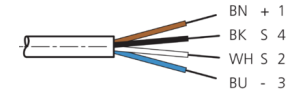

TKPM-W-10/4

Anschlusskabel
 Connection cable
 Câble de raccordement

di-soric GmbH & Co. KG
 Steinbeisstraße 6
 DE-73660 Urbach
 Germany
 Tel: +49 (0) 7181/9879-0
 info@di-soric.de · www.di-soric.com

1) Montage-Freiraum ab Oberkante Steckverbinder / Mounting free space from upper edge of plug connector / Espace de montage à partir du bord supérieur du connecteur
 2) LED (2x) nur bei TKHM-W- ... / LP / LED (2x) only with TKHM-W- ... / LP / LED (2x) uniquement pour TKHM-W- ... / LP mm

BK : schwarz / black / noir BU : blau / blue / bleu
 BN : braun / brown / marron WH : weiß / white / blanc

Technische Daten	Technical data	Caractéristiques techniques	+20°C, 24 V DC
Bauform	Design	Conception	gewinkelt / offenes Kabelende / Angled / open cable end / Extrémité de câble angulaire/ouverte
Kabellänge	Cable length	Longueur de câble	10.000 mm
Betriebsspannung	Service voltage	Tension de service	< 60 V AC/DC
Besonderheiten	Characteristics	Particularités	Metallmutter / Metal nut / Écrou métallique
Material	Material	Matériau	Kabel, Stecker, PVC, PVC / Cable, Connector, PVC, PVC / Câble, Connecteur, PVC, PVC
Umgebungstemperatur Betrieb	Ambient temperature during operation	Température ambiante de fonctionnement	-5 ... +80 °C
Schutzart	Protection type	Indice de protection	IP 67
Anschluss	Connection	Raccordement	Buchse, M8, 4-polig / Socket, M8, 4-pin / Connecteur femelle, M8, 4 pôles