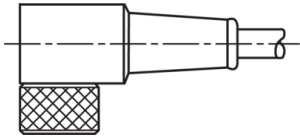

TKPM-W-10/4

Anschlusskabel
 Connection cable
 Câble de raccordement

di-soric GmbH & Co. KG
 Steinbeisstraße 6
 DE-73660 Urbach
 Germany
 Tel: +49 (0) 7181/9879-0
 info@di-soric.de · www.di-soric.com

1) Montage-Freiraum ab Oberkante Steckverbinder / Mounting free space from upper edge of plug connector / Espace de montage à partir du bord supérieur du connecteur
 2) LED (2x) nur bei TKHM-W- ... / LP / LED (2x) only with TKHM-W- ... / LP / LED (2x) uniquement pour TKHM-W- ... / LP mm

BK : schwarz / black / noir BU : blau / blue / bleu
 BN : braun / brown / marron WH : weiß / white / blanc

Technische Daten	Technical data	Caractéristiques techniques	+20°C, 24 V DC
Bauform	Design	Conception	gewinkelt / offenes Kabelende / Angled / open cable end / Extrémité de câble angulaire/ouverte
Kabellänge	Cable length	Longueur de câble	10.000 mm
Betriebsspannung	Service voltage	Tension de service	< 60 V AC/DC
Besonderheiten	Characteristics	Particularités	Metallmutter / Metal nut / Écrou métallique
Material	Material	Matériau	Kabel, Stecker, PVC, PVC / Cable, Connector, PVC, PVC / Câble, Connecteur, PVC, PVC
Umgebungstemperatur Betrieb	Ambient temperature during operation	Température ambiante de fonctionnement	-5 ... +80 °C
Schutzart	Protection type	Indice de protection	IP 67
Anschluss	Connection	Raccordement	Buchse, M8, 4-polig / Socket, M8, 4-pin / Connecteur femelle, M8, 4 pôles