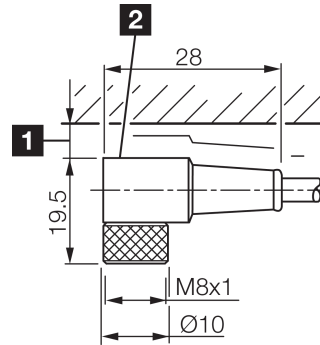

TKPM-W-10/4

Anschlusskabel
 Connection cable
 Câble de raccordement

di-soric GmbH & Co. KG
 Steinbeisstraße 6
 DE-73660 Urbach
 Germany
 Tel: +49 (0) 7181/9879-0
 info@di-soric.de · www.di-soric.com

1) Montage-Freiraum ab Oberkante Steckverbinder / Mounting free space from upper edge of plug connector / Espace de montage à partir du bord supérieur du connecteur
 2) LED (2x) nur bei TKHM-W- ... / LP / LED (2x) only with TKHM-W- ... / LP / LED (2x) uniquement pour TKHM-W- ... / LP mm

BK : schwarz / black / noir BU : blau / blue / bleu
 BN : braun / brown / marron WH : weiß / white / blanc

Technische Daten	Technical data	Caractéristiques techniques	+20°C, 24 V DC
Bauform	Design	Conception	gewinkelt / offenes Kabelende / Angled / open cable end / Extrémité de câble angulaire/ouverte
Kabellänge	Cable length	Longueur de câble	10.000 mm
Betriebsspannung	Service voltage	Tension de service	< 60 V AC/DC
Besonderheiten	Characteristics	Particularités	Metallmutter / Metal nut / Écrou métallique
Material	Material	Matériau	Kabel, Stecker, PVC, PVC / Cable, Connector, PVC, PVC / Câble, Connecteur, PVC, PVC
Umgebungstemperatur Betrieb	Ambient temperature during operation	Température ambiante de fonctionnement	-5 ... +80 °C
Schutzart	Protection type	Indice de protection	IP 67
Anschluss	Connection	Raccordement	Buchse, M8, 4-polig / Socket, M8, 4-pin / Connecteur femelle, M8, 4 pôles

mm

BK : 黑色
 BN : 棕色

BU : 蓝色
 WH : 白色

技术数据

型式

电缆长度

工作电压

特点

材料

工作环境温度

防护等级

连接

+20°C, 24 V DC

弯型 / 裸露的电缆端部

10.000 mm

< 60 V AC/DC