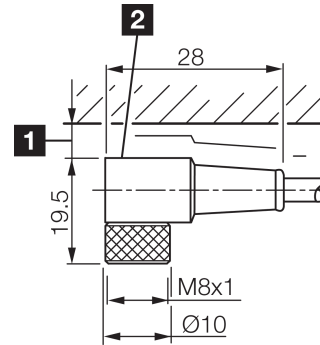

BK : schwarz / black / noir BU : blau / blue / bleu
 BN : braun / brown / marron WH : weiß / white / blanc

Technische Daten	Technical data	Caractéristiques techniques	+20°C, 24 V DC
Bauform	Design	Conception	gewinkelt / offenes Kabelende / Angled / open cable end / Extrémité de câble angulaire/ouverte
Kabellänge	Cable length	Longueur de câble	10.000 mm
Betriebsspannung	Service voltage	Tension de service	< 60 V AC/DC
Besonderheiten	Characteristics	Particularités	Metallmutter / Metal nut / Écrou métallique
Material	Material	Matériau	Kabel, Stecker, PVC, PVC / Cable, Connector, PVC, PVC / Câble, Connecteur, PVC, PVC
Umgebungstemperatur Betrieb	Ambient temperature during operation	Température ambiante de fonctionnement	-5 ... +80 °C
Schutzart	Protection type	Indice de protection	IP 67
Anschluss	Connection	Raccordement	Buchse, M8, 4-polig / Socket, M8, 4-pin / Connecteur femelle, M8, 4 pôles

TKPM-W-10/4

连接电缆

di-soric GmbH & Co. KG
 Steinbeisstraße 6
 DE-73660 Urbach
 Germany
 Tel: +49 (0) 7181/9879-0
 info@di-soric.de · www.di-soric.com

203525

版本 21.09.15, 保留变更权

1) 从插件上边缘算起的装配空隙

2) LED (2x) 仅限 TKHM-W- ... / LP

mm

BK : 黑色
 BN : 棕色

BU : 蓝色
 WH : 白色

技术数据

型式

电缆长度

工作电压

特点