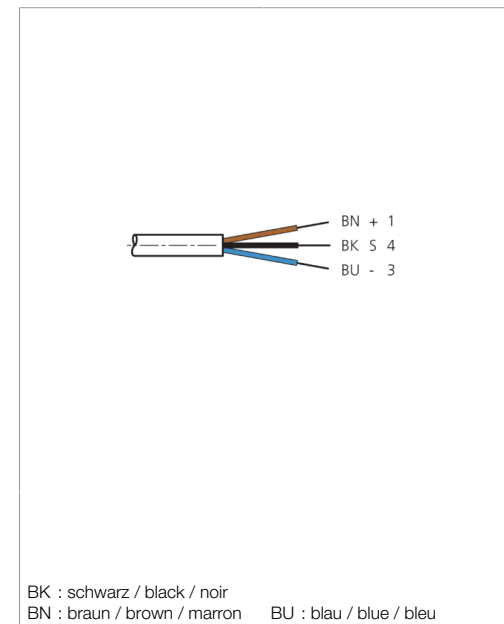

Stand 15.09.21, Änderungen vorbehalten
 As of 09/15/21, subject to change
 État 15.09.21, sous réserve de modifications

BK : schwarz / black / noir
 BN : braun / brown / marron BU : blau / blue / bleu

Technische Daten	Technical data	Caractéristiques techniques	+20°C, 24 V DC
Bauform	Design	Conception	gerade / offenes Kabelende / Straight / open cable end / Extrémité de câble droite/ouverte
Kabellänge	Cable length	Longueur de câble	2.500 mm
Betriebsspannung	Service voltage	Tension de service	< 60 V AC/DC
Besonderheiten	Characteristics	Particularités	Metallmutter / Metal nut / Écrou métallique
Material	Material	Matériau	Kabel, Stecker, PVC, PVC / Cable, Connector, PVC, PVC / Câble, Connecteur, PVC, PVC
Umgebungstemperatur Betrieb	Ambient temperature during operation	Température ambiante de fonctionnement	-5 ... +80 °C
Schutzart	Protection type	Indice de protection	IP 67
Anschluss	Connection	Raccordement	Buchse, M8, 3-polig / Socket, M8, 3-pin / Connecteur femelle, M8, 3 pôles