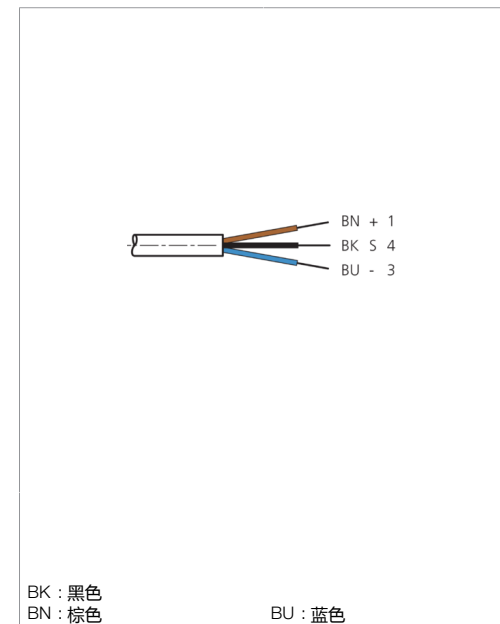

TKPM-Z-2.5

连接电缆

di-soric GmbH & Co. KG
 Steinbeisstraße 6
 DE-73660 Urbach
 Germany
 Tel: +49 (0) 7181/9879-0
 info@di-soric.de · www.di-soric.com

203505

版本 21.09.15, 保留变更权

BK : 黑色
 BN : 棕色

BU : 蓝色

技术数据	+20°C, 24 V DC
型式	直型 / 裸露的电缆端部
电缆长度	2.500 mm
工作电压	< 60 V AC/DC
特点	金属螺母
材料	电缆, 插头, PVC, PVC
工作环境温度	-5 ... +80 °C
防护等级	IP 67
连接	插口, M8, 3 针