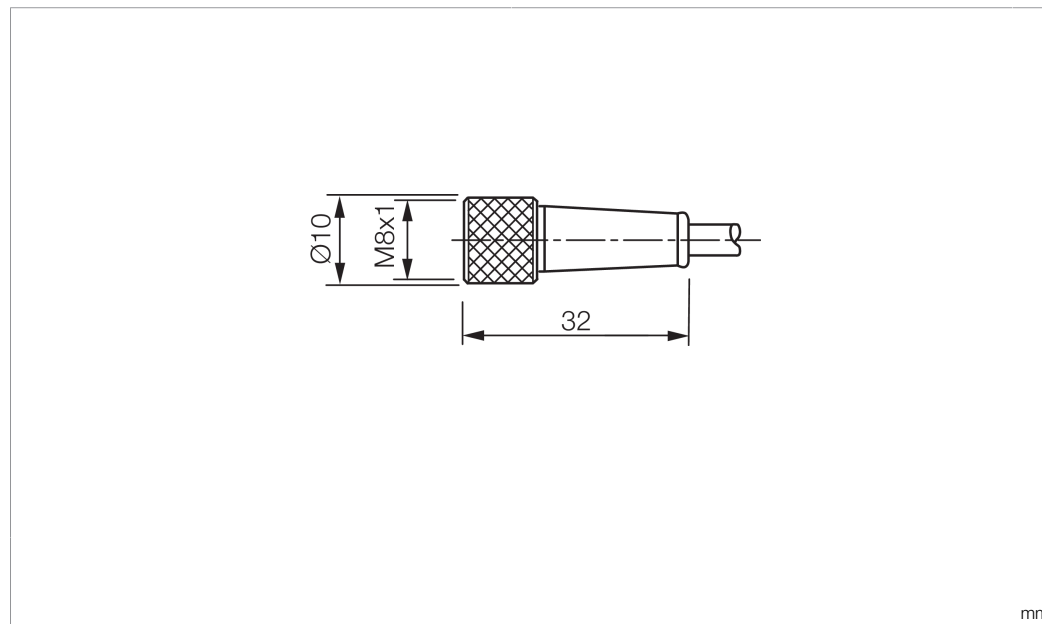

Stand 15.09.21, Änderungen vorbehalten
 As of 09/15/21, subject to change
 État 15.09.21, sous réserve de modifications

BK : schwarz / black / noir
 BN : braun / brown / marron BU : blau / blue / bleu

Technische Daten	Technical data	Caractéristiques techniques	+20°C, 24 V DC
Bauform	Design	Conception	gerade / offenes Kabelende / Straight / open cable end / Extrémité de câble droite/ouverte
Kabellänge	Cable length	Longueur de câble	2.500 mm
Betriebsspannung	Service voltage	Tension de service	< 60 V AC/DC
Besonderheiten	Characteristics	Particularités	Metallmutter / Metal nut / Écrou métallique
Material	Material	Matériau	Kabel, Stecker, PVC, PVC / Cable, Connector, PVC, PVC / Câble, Connecteur, PVC, PVC
Umgebungstemperatur Betrieb	Ambient temperature during operation	Température ambiante de fonctionnement	-5 ... +80 °C
Schutzart	Protection type	Indice de protection	IP 67
Anschluss	Connection	Raccordement	Buchse, M8, 3-polig / Socket, M8, 3-pin / Connecteur femelle, M8, 3 pôles

TKPM-Z-2.5

连接电缆

di-soric GmbH & Co. KG
 Steinbeisstraße 6
 DE-73660 Urbach
 Germany
 Tel: +49 (0) 7181/9879-0
 info@di-soric.de · www.di-soric.com

203505

版本 21.09.15, 保留变更权

BK : 黑色
 BN : 棕色

BU : 蓝色

技术数据	+20°C, 24 V DC
型式	直型 / 裸露的电缆端部
电缆长度	2.500 mm
工作电压	< 60 V AC/DC
特点	金属螺母
材料	电缆, 插头, PVC, PVC
工作环境温度	-5 ... +80 °C
防护等级	IP 67
连接	插口, M8, 3 针