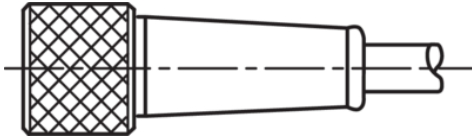

TKPM-Z-2.5

连接电缆

di-soric GmbH & Co. KG
Steinbeisstraße 6
DE-73660 Urbach
Germany
Tel: +49 (0) 7181/9879-0
info@di-soric.de · www.di-soric.com

203505

版本 21.09.15, 保留变更权