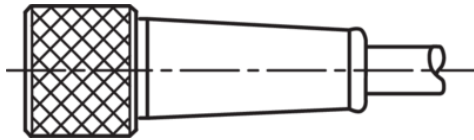

TKPM-Z-10

连接电缆

di-soric GmbH & Co. KG
Steinbeisstraße 6
DE-73660 Urbach
Germany
Tel: +49 (0) 7181/9879-0
info@di-soric.de · www.di-soric.com

203504

版本 21.09.15, 保留变更权