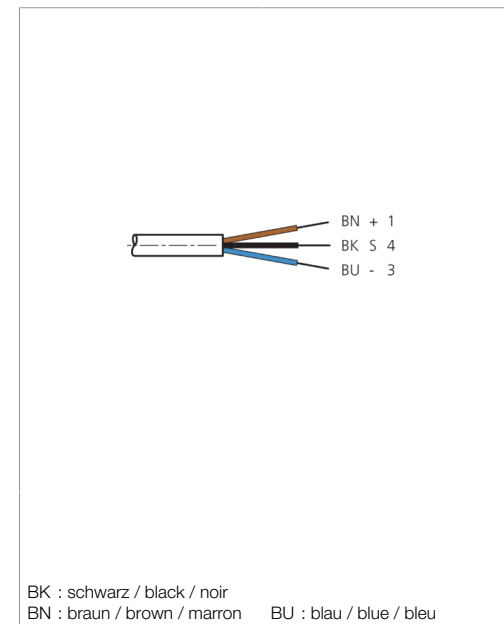

Stand 15.09.21, Änderungen vorbehalten  
 As of 09/15/21, subject to change  
 État 15.09.21, sous réserve de modifications

Technische Daten	Technical data	Caractéristiques techniques	+20°C, 24 V DC
Bauform	Design	Conception	gerade / offenes Kabelende / Straight / open cable end / Extrémité de câble droite/ouverte
Kabellänge	Cable length	Longueur de câble	10.000 mm
Betriebsspannung	Service voltage	Tension de service	< 60 V AC/DC
Besonderheiten	Characteristics	Particularités	Metallmutter / Metal nut / Écrou métallique
Material	Material	Matériau	Kabel, Stecker, PVC, PVC / Cable, Connector, PVC, PVC / Câble, Connecteur, PVC, PVC
Umgebungstemperatur Betrieb	Ambient temperature during operation	Température ambiante de fonctionnement	-5 ... +80 °C
Schutzart	Protection type	Indice de protection	IP 67
Anschluss	Connection	Raccordement	Buchse, M8, 3-polig / Socket, M8, 3-pin / Connecteur femelle, M8, 3 pôles

<b>技术数据</b>	<b>+20°C, 24 V DC</b>
型式	直型 / 裸露的电缆端部
电缆长度	10.000 mm
工作电压	< 60 V AC/DC
特点	金属螺母
材料	电缆, 插头, PVC, PVC
工作环境温度	-5 ... +80 °C
防护等级	IP 67
连接	插口, M8, 3 针

**安全提示**

**一般安全提示**  
 警告！没有符合 2006/42/EU 和 EN 61496-1 /-2 标准的安全结构件！不得用于人身安全保护！不遵守规定会导致死亡或重伤危险！仅按规定使用！