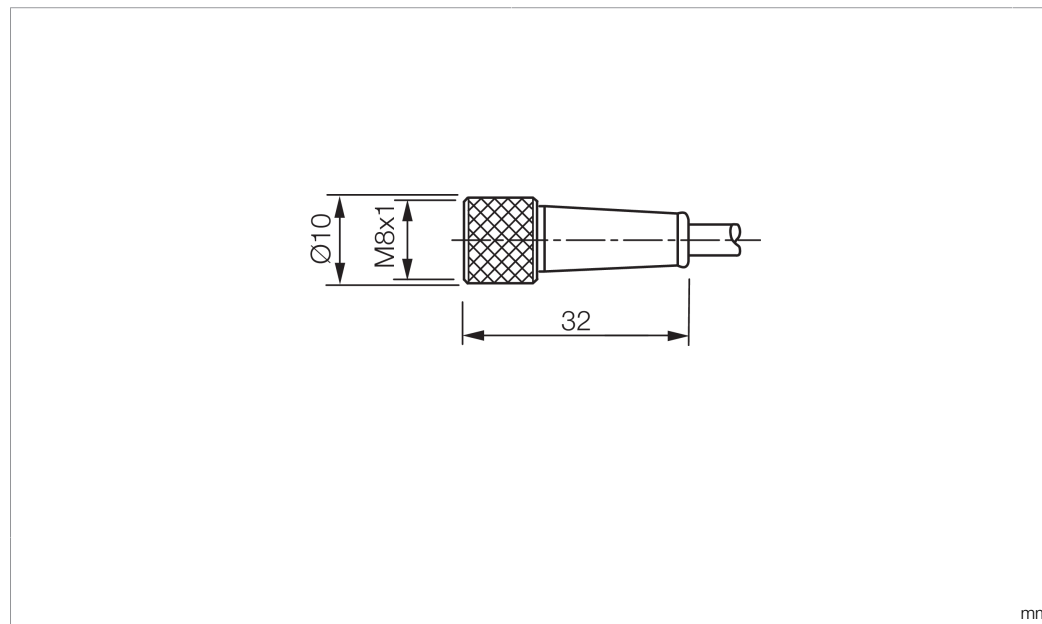

Stand 15.09.21, Änderungen vorbehalten  
 As of 09/15/21, subject to change  
 État 15.09.21, sous réserve de modifications

Technische Daten	Technical data	Caractéristiques techniques	+20°C, 24 V DC
Bauform	Design	Conception	gerade / offenes Kabelende / Straight / open cable end / Extrémité de câble droite/ouverte
Kabellänge	Cable length	Longueur de câble	10.000 mm
Betriebsspannung	Service voltage	Tension de service	< 60 V AC/DC
Besonderheiten	Characteristics	Particularités	Metallmutter / Metal nut / Écrou métallique
Material	Material	Matériau	Kabel, Stecker, PVC, PVC / Cable, Connector, PVC, PVC / Câble, Connecteur, PVC, PVC
Umgebungstemperatur Betrieb	Ambient temperature during operation	Température ambiante de fonctionnement	-5 ... +80 °C
Schutzart	Protection type	Indice de protection	IP 67
Anschluss	Connection	Raccordement	Buchse, M8, 3-polig / Socket, M8, 3-pin / Connecteur femelle, M8, 3 pôles

<b>技术数据</b>	<b>+20°C, 24 V DC</b>
型式	直型 / 裸露的电缆端部
电缆长度	10.000 mm
工作电压	< 60 V AC/DC
特点	金属螺母
材料	电缆, 插头, PVC, PVC
工作环境温度	-5 ... +80 °C
防护等级	IP 67
连接	插口, M8, 3 针

**安全提示**

**一般安全提示**  
 警告！没有符合 2006/42/EU 和 EN 61496-1 /-2 标准的安全结构件！不得用于人身安全保护！不遵守规定会导致死亡或重伤危险！仅按规定使用！