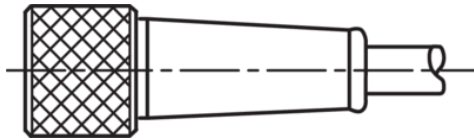

TKPM-Z-10

Anschlusskabel
Connection cable
Câble de raccordement

di-soric GmbH & Co. KG
Steinbeisstraße 6
DE-73660 Urbach
Germany
Tel: +49 (0) 7181/9879-0
info@di-soric.de · www.di-soric.com

Stand 15.09.21, Änderungen vorbehalten
As of 09/15/21, subject to change
État 15.09.21, sous réserve de modifications