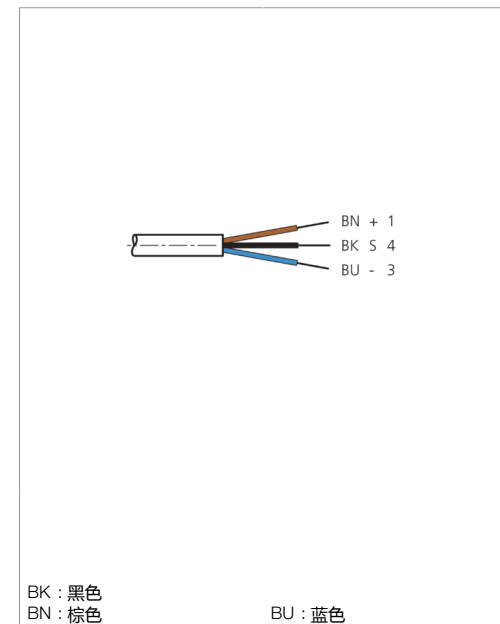

BK : 黑色
BN : 棕色

BU : 蓝色

技术数据	+20°C, 24 V DC
型式	直型 / 裸露的电缆端部
电缆长度	10.000 mm
工作电压	< 60 V AC/DC
特点	金属螺母
材料	电缆, 插头, PVC, PVC
工作环境温度	-5 ... +80 °C
防护等级	IP 67
连接	插口, M8, 3 针

安全提示

一般安全提示
警告！没有符合 2006/42/EU 和 EN 61496-1 /-2 标准的安全结构件！不得用于人身安全保护！不遵守规定会导致死亡或重伤危险！仅按规定使用！