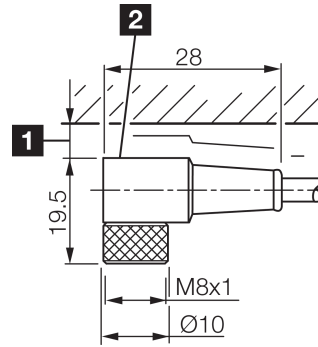

TKPM-W-5/LP

连接电缆

di-soric GmbH & Co. KG
Steinbeisstraße 6
DE-73660 Urbach
Germany
Tel: +49 (0) 7181/9879-0
info@di-soric.de · www.di-soric.com

203503

版本 21.09.15, 保留变更权

1) 从插接件上边缘算起的装配空隙

2) LED (2x) 仅限 TKHM-W- ... / LP

mm

BK : 黑色
BN : 棕色

BU : 蓝色

技术数据

型式

+20°C, 24 V DC

电缆长度

弯型 / 裸露的电缆端部

工作电压

5.000 mm

特点

< 30 V DC

材料

金属螺母

工作环境温度

电缆, 插头, PVC, PVC

防护等级

-5 ... +80 °C

连接

IP 67

插口, M8, 3 针

安全提示

一般安全提示

警告！没有符合 2006/42/EU 和 EN 61496-1 /-2 标准的安全结构件！不得用于人身安全保护！不遵守规定会导致死亡或重伤危险！仅按规定使用！