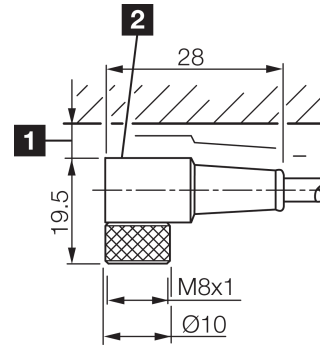

1) Montage-Freiraum ab Oberkante Steckverbinder / Mounting free space from upper edge of plug connector / Espace de montage à partir du bord supérieur du connecteur  
 2) LED (2x) nur bei TKHM-W- ... / LP / LED (2x) only with TKHM-W- ... / LP / LED (2x) uniquement pour TKHM-W- ... / LP mm

Technische Daten	Technical data	Caractéristiques techniques	+20°C, 24 V DC
Bauform	Design	Conception	gewinkelt / offenes Kabelende / Angled / open cable end / Extrémité de câble angulaire/ouverte
Kabellänge	Cable length	Longueur de câble	5.000 mm
Betriebsspannung	Service voltage	Tension de service	< 30 V DC
Besonderheiten	Characteristics	Particularités	Metallmutter / Metal nut / Écrou métallique
Material	Material	Matériau	Kabel, Stecker, PVC, PVC / Cable, Connector, PVC, PVC / Câble, Connecteur, PVC, PVC
Umgebungstemperatur Betrieb	Ambient temperature during operation	Température ambiante de fonctionnement	-5 ... +80 °C
Schutzart	Protection type	Indice de protection	IP 67
Anschluss	Connection	Raccordement	Buchse, M8, 3-polig / Socket, M8, 3-pin / Connecteur femelle, M8, 3 pôles

## 技术数据

型式

+20°C, 24 V DC

电缆长度

弯型 / 裸露的电缆端部

工作电压

5.000 mm

特点