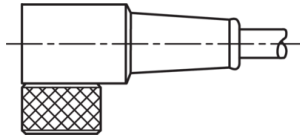

TKPM-W-5/LP

Anschlusskabel
Connection cable
Câble de raccordement

di-soric GmbH & Co. KG
Steinbeisstraße 6
DE-73660 Urbach
Germany
Tel: +49 (0) 7181/9879-0
info@di-soric.de · www.di-soric.com