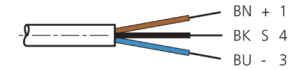

1) Montage-Freiraum ab Oberkante Steckverbinder / Mounting free space from upper edge of plug connector / Espace de montage à partir du bord supérieur du connecteur  
 2) LED (2x) nur bei TKHM-W- ... / LP / LED (2x) only with TKHM-W- ... / LP / LED (2x) uniquement pour TKHM-W- ... / LP mm

BK : schwarz / black / noir  
 BN : braun / brown / marron BU : blau / blue / bleu

Stand 15.09.21, Änderungen vorbehalten  
 As of 09/15/21, subject to change  
 État 15.09.21, sous réserve de modifications

Technische Daten	Technical data	Caractéristiques techniques	+20°C, 24 V DC
Bauform	Design	Conception	gewinkelt / offenes Kabelende / Angled / open cable end / Extrémité de câble angulaire/ouverte
Kabellänge	Cable length	Longueur de câble	5.000 mm
Betriebsspannung	Service voltage	Tension de service	< 30 V DC
Besonderheiten	Characteristics	Particularités	Metallmutter / Metal nut / Écrou métallique
Material	Material	Matériau	Kabel, Stecker, PVC, PVC / Cable, Connector, PVC, PVC / Câble, Connecteur, PVC, PVC
Umgebungstemperatur Betrieb	Ambient temperature during operation	Température ambiante de fonctionnement	-5 ... +80 °C
Schutzart	Protection type	Indice de protection	IP 67
Anschluss	Connection	Raccordement	Buchse, M8, 3-polig / Socket, M8, 3-pin / Connecteur femelle, M8, 3 pôles