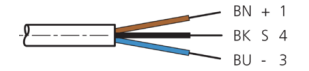

BK : schwarz / black / noir  
 BN : braun / brown / marron BU : blau / blue / bleu

Stand 15.09.21, Änderungen vorbehalten  
 As of 09/15/21, subject to change  
 État 15.09.21, sous réserve de modifications

mm

BK : 黑色  
 BN : 棕色

BU : 蓝色