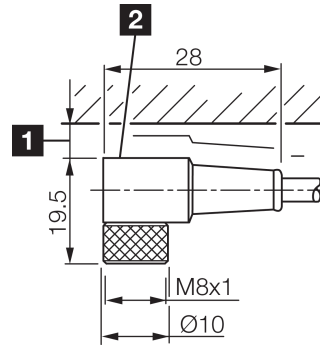

TKPM-W-5

连接电缆

di-soric GmbH & Co. KG
Steinbeisstraße 6
DE-73660 Urbach
Germany
Tel: +49 (0) 7181/9879-0
info@di-soric.de · www.di-soric.com

203502

版本 21.09.15, 保留变更权

1) 从插接件上边缘算起的装配空隙

2) LED (2x) 仅限 TKHM-W- ... / LP

mm

BK : 黑色
BN : 棕色

BU : 蓝色

技术数据

型式

电缆长度

工作电压

特点

材料

工作环境温度

防护等级

连接

+20°C, 24 V DC

弯型 / 裸露的电缆端部

5.000 mm

< 60 V AC/DC

金属螺母

电缆, 插头, PVC, PVC

-5 ... +80 °C

IP 67

插口, M8, 3 针

安全提示

一般安全提示

警告！没有符合 2006/42/EU 和 EN 61496-1 /-2 标准的安全结构件！不得用于人身安全保护！不遵守规定会导致死亡或重伤危险！仅按规定使用！