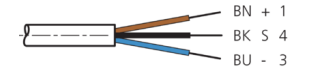

mm

BK : 黑色  
 BN : 棕色

BU : 蓝色