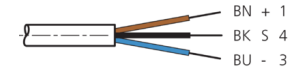

1) Montage-Freiraum ab Oberkante Steckverbinder / Mounting free space from upper edge of plug connector / Espace de montage à partir du bord supérieur du connecteur  
 2) LED (2x) nur bei TKHM-W- ... / LP / LED (2x) only with TKHM-W- ... / LP / LED (2x) uniquement pour TKHM-W- ... / LP mm

BK : schwarz / black / noir  
 BN : braun / brown / marron BU : blau / blue / bleu

Stand 15.09.21, Änderungen vorbehalten  
 As of 09/15/21, subject to change  
 État 15.09.21, sous réserve de modifications