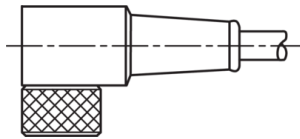

TKPM-W-10/LP

Anschlusskabel
 Connection cable
 Câble de raccordement

di-soric GmbH & Co. KG
 Steinbeisstraße 6
 DE-73660 Urbach
 Germany
 Tel: +49 (0) 7181/9879-0
 info@di-soric.de · www.di-soric.com

1) Montage-Freiraum ab Oberkante Steckverbinder / Mounting free space from upper edge of plug connector / Espace de montage à partir du bord supérieur du connecteur
 2) LED (2x) nur bei TKHM-W- ... / LP / LED (2x) only with TKHM-W- ... / LP / LED (2x) uniquement pour TKHM-W- ... / LP mm

BK : schwarz / black / noir
 BN : braun / brown / marron BU : blau / blue / bleu

Stand 15.09.21, Änderungen vorbehalten
 As of 09/15/21, subject to change
 État 15.09.21, sous réserve de modifications

Technische Daten	Technical data	Caractéristiques techniques	+20°C, 24 V DC
Bauform	Design	Conception	gewinkelt / offenes Kabelende / Angled / open cable end / Extrémité de câble angulaire/ouverte
Kabellänge	Cable length	Longueur de câble	10.000 mm
Betriebsspannung	Service voltage	Tension de service	< 30 V DC
Besonderheiten	Characteristics	Particularités	Metallmutter / Metal nut / Écrou métallique
Material	Material	Matériau	Kabel, Stecker, PVC, PVC / Cable, Connector, PVC, PVC / Câble, Connecteur, PVC, PVC
Umgebungstemperatur Betrieb	Ambient temperature during operation	Température ambiante de fonctionnement	-5 ... +80 °C
Schutzart	Protection type	Indice de protection	IP 67
Anschluss	Connection	Raccordement	Buchse, M8, 3-polig / Socket, M8, 3-pin / Connecteur femelle, M8, 3 pôles