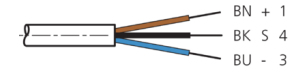

TKPM-W-10/LP

Anschlusskabel
 Connection cable
 Câble de raccordement

di-soric GmbH & Co. KG
 Steinbeisstraße 6
 DE-73660 Urbach
 Germany
 Tel: +49 (0) 7181/9879-0
 info@di-soric.de · www.di-soric.com

1) Montage-Freiraum ab Oberkante Steckverbinder / Mounting free space from upper edge of plug connector / Espace de montage à partir du bord supérieur du connecteur
 2) LED (2x) nur bei TKHM-W- ... / LP / LED (2x) only with TKHM-W- ... / LP / LED (2x) uniquement pour TKHM-W- ... / LP mm

BK : schwarz / black / noir
 BN : braun / brown / marron BU : blau / blue / bleu

Stand 15.09.21, Änderungen vorbehalten
 As of 09/15/21, subject to change
 État 15.09.21, sous réserve de modifications

Technische Daten	Technical data	Caractéristiques techniques	+20°C, 24 V DC
Bauform	Design	Conception	gewinkelt / offenes Kabelende / Angled / open cable end / Extrémité de câble angulaire/ouverte
Kabellänge	Cable length	Longueur de câble	10.000 mm
Betriebsspannung	Service voltage	Tension de service	< 30 V DC
Besonderheiten	Characteristics	Particularités	Metallmutter / Metal nut / Écrou métallique
Material	Material	Matériau	Kabel, Stecker, PVC, PVC / Cable, Connector, PVC, PVC / Câble, Connecteur, PVC, PVC
Umgebungstemperatur Betrieb	Ambient temperature during operation	Température ambiante de fonctionnement	-5 ... +80 °C
Schutzart	Protection type	Indice de protection	IP 67
Anschluss	Connection	Raccordement	Buchse, M8, 3-polig / Socket, M8, 3-pin / Connecteur femelle, M8, 3 pôles