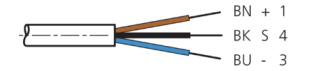

mm

BK : 黑色
 BN : 棕色

BU : 蓝色

技术数据

型式

电缆长度

工作电压

特点