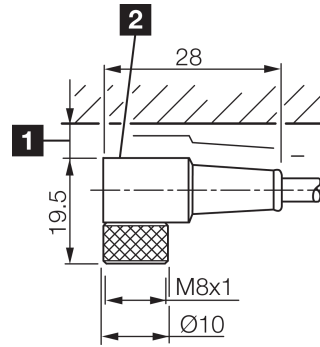

BK : schwarz / black / noir
 BN : braun / brown / marron BU : blau / blue / bleu

Stand 15.09.21, Änderungen vorbehalten
 As of 09/15/21, subject to change
 État 15.09.21, sous réserve de modifications

Technische Daten	Technical data	Caractéristiques techniques	+20°C, 24 V DC
Bauform	Design	Conception	gewinkelt / offenes Kabelende / Angled / open cable end / Extrémité de câble angulaire/ouverte
Kabellänge	Cable length	Longueur de câble	10.000 mm
Betriebsspannung	Service voltage	Tension de service	< 30 V DC
Besonderheiten	Characteristics	Particularités	Metallmutter / Metal nut / Écrou métallique
Material	Material	Matériau	Kabel, Stecker, PVC, PVC / Cable, Connector, PVC, PVC / Câble, Connecteur, PVC, PVC
Umgebungstemperatur Betrieb	Ambient temperature during operation	Température ambiante de fonctionnement	-5 ... +80 °C
Schutzart	Protection type	Indice de protection	IP 67
Anschluss	Connection	Raccordement	Buchse, M8, 3-polig / Socket, M8, 3-pin / Connecteur femelle, M8, 3 pôles

TKPM-W-10/LP

连接电缆

di-soric GmbH & Co. KG
 Steinbeisstraße 6
 DE-73660 Urbach
 Germany
 Tel: +49 (0) 7181/9879-0
 info@di-soric.de · www.di-soric.com

203499

版本 21.09.15, 保留变更权

1) 从插接件上边缘算起的装配空隙

2) LED (2x) 仅限 TKHM-W- ... / LP

mm

BK : 黑色
 BN : 棕色

BU : 蓝色

技术数据

型式

电缆长度

工作电压

特点