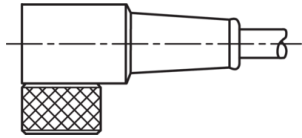

TKPM-W-10/LP

连接电缆

di-soric GmbH & Co. KG
Steinbeisstraße 6
DE-73660 Urbach
Germany
Tel: +49 (0) 7181/9879-0
info@di-soric.de · www.di-soric.com

203499

版本 21.09.15, 保留变更权