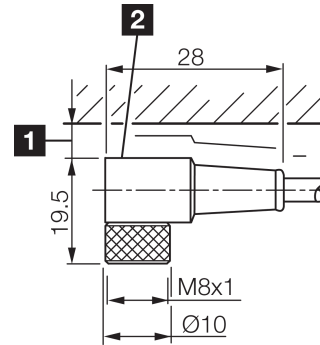

TKPM-W-10/LP

Anschlusskabel
 Connection cable
 Câble de raccordement

di-soric GmbH & Co. KG
 Steinbeisstraße 6
 DE-73660 Urbach
 Germany
 Tel: +49 (0) 7181/9879-0
 info@di-soric.de · www.di-soric.com

1) Montage-Freiraum ab Oberkante Steckverbinder / Mounting free space from upper edge of plug connector / Espace de montage à partir du bord supérieur du connecteur
 2) LED (2x) nur bei TKHM-W- ... / LP / LED (2x) only with TKHM-W- ... / LP / LED (2x) uniquement pour TKHM-W- ... / LP mm

BK : schwarz / black / noir
 BN : braun / brown / marron BU : blau / blue / bleu

Stand 15.09.21, Änderungen vorbehalten
 As of 09/15/21, subject to change
 État 15.09.21, sous réserve de modifications

Technische Daten	Technical data	Caractéristiques techniques	+20°C, 24 V DC
Bauform	Design	Conception	gewinkelt / offenes Kabelende / Angled / open cable end / Extrémité de câble angulaire/ouverte
Kabellänge	Cable length	Longueur de câble	10.000 mm
Betriebsspannung	Service voltage	Tension de service	< 30 V DC
Besonderheiten	Characteristics	Particularités	Metallmutter / Metal nut / Écrou métallique
Material	Material	Matériau	Kabel, Stecker, PVC, PVC / Cable, Connector, PVC, PVC / Câble, Connecteur, PVC, PVC
Umgebungstemperatur Betrieb	Ambient temperature during operation	Température ambiante de fonctionnement	-5 ... +80 °C
Schutzart	Protection type	Indice de protection	IP 67
Anschluss	Connection	Raccordement	Buchse, M8, 3-polig / Socket, M8, 3-pin / Connecteur femelle, M8, 3 pôles

材料

工作环境温度

防护等级

连接

+20°C, 24 V DC

弯型 / 裸露的电缆端部

10.000 mm

< 30 V DC