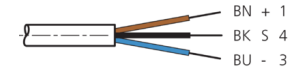

1) Montage-Freiraum ab Oberkante Steckverbinder / Mounting free space from upper edge of plug connector / Espace de montage à partir du bord supérieur du connecteur  
 2) LED (2x) nur bei TKHM-W- ... / LP / LED (2x) only with TKHM-W- ... / LP / LED (2x) uniquement pour TKHM-W- ... / LP mm

BK : schwarz / black / noir  
 BN : braun / brown / marron BU : blau / blue / bleu

Stand 15.09.21, Änderungen vorbehalten  
 As of 09/15/21, subject to change  
 État 15.09.21, sous réserve de modifications

Technische Daten	Technical data	Caractéristiques techniques	+20°C, 24 V DC
Bauform	Design	Conception	gewinkelt / offenes Kabelende / Angled / open cable end / Extrémité de câble angulaire/ouverte
Kabellänge	Cable length	Longueur de câble	10.000 mm
Betriebsspannung	Service voltage	Tension de service	< 60 V AC/DC
Besonderheiten	Characteristics	Particularités	Metallmutter / Metal nut / Écrou métallique
Material	Material	Matériau	Kabel, Stecker, PVC, PVC / Cable, Connector, PVC, PVC / Câble, Connecteur, PVC, PVC
Umgebungstemperatur Betrieb	Ambient temperature during operation	Température ambiante de fonctionnement	-5 ... +80 °C
Schutzart	Protection type	Indice de protection	IP 67
Anschluss	Connection	Raccordement	Buchse, M8, 3-polig / Socket, M8, 3-pin / Connecteur femelle, M8, 3 pôles