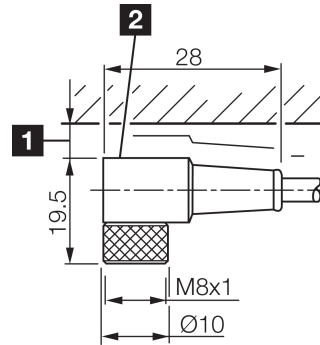

Technische Daten	Technical data	Caractéristiques techniques	+20°C, 24 V DC
Bauform	Design	Conception	gewinkelt / offenes Kabelende / Angled / open cable end / Extrémité de câble angulaire/ouverte
Kabellänge	Cable length	Longueur de câble	10.000 mm
Betriebsspannung	Service voltage	Tension de service	< 60 V AC/DC
Besonderheiten	Characteristics	Particularités	Metallmutter / Metal nut / Écrou métallique
Material	Material	Matériau	Kabel, Stecker, PVC, PVC / Cable, Connector, PVC, PVC / Câble, Connecteur, PVC, PVC
Umgebungstemperatur Betrieb	Ambient temperature during operation	Température ambiante de fonctionnement	-5 ... +80 °C
Schutzart	Protection type	Indice de protection	IP 67
Anschluss	Connection	Raccordement	Buchse, M8, 3-polig / Socket, M8, 3-pin / Connecteur femelle, M8, 3 pôles

**TKPM-W-10**

连接电缆

di-soric GmbH & Co. KG  
 Steinbeisstraße 6  
 DE-73660 Urbach  
 Germany  
 Tel: +49 (0) 7181/9879-0  
 info@di-soric.de · www.di-soric.com

203498

版本 21.09.15, 保留变更权

1) 从插接件上边缘算起的装配空隙

2) LED (2x) 仅限 TKHM-W- ... / LP

mm

BK : 黑色  
 BN : 棕色

BU : 蓝色

**技术数据**

型式

电缆长度

工作电压

特点