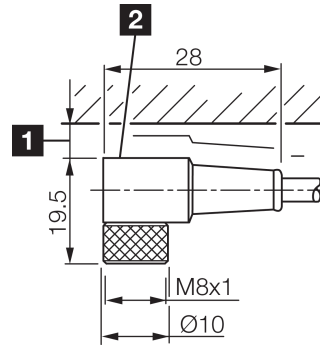

TKHM-W-15

连接电缆

di-soric GmbH & Co. KG
Steinbeisstraße 6
DE-73660 Urbach
Germany
Tel: +49 (0) 7181/9879-0
info@di-soric.de · www.di-soric.com

203147

版本 21.09.15, 保留变更权

1) 从插接件上边缘算起的装配空隙

2) LED (2x) 仅限 TKHM-W- ... / LP

mm

BK : 黑色
BN : 棕色

BU : 蓝色

技术数据

型式

电缆长度

工作电压

特点

材料

工作环境温度

防护等级

连接

+20°C, 24 V DC

弯型 / 裸露的电缆端部

15.000 mm

< 60 V AC/DC

金属螺母

电缆, 插头, PUR, PUR

-5 ... +80 °C

IP 67

插口, M8, 3 针

安全提示

一般安全提示

警告！没有符合 2006/42/EU 和 EN 61496-1 /-2 标准的安全结构件！不得用于人身安全保护！不遵守规定会导致死亡或重伤危险！仅按规定使用！