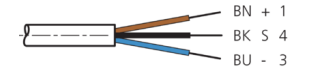

BK : schwarz / black / noir  
 BN : braun / brown / marron BU : blau / blue / bleu

Stand 15.09.21, Änderungen vorbehalten  
 As of 09/15/21, subject to change  
 État 15.09.21, sous réserve de modifications

mm

BK : 黑色  
 BN : 棕色

BU : 蓝色

**技术数据**

型式

电缆长度

工作电压

特点