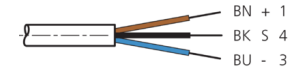

1) Montage-Freiraum ab Oberkante Steckverbinder / Mounting free space from upper edge of plug connector / Espace de montage à partir du bord supérieur du connecteur  
 2) LED (2x) nur bei TKHM-W- ... / LP / LED (2x) only with TKHM-W- ... / LP / LED (2x) uniquement pour TKHM-W- ... / LP mm

BK : schwarz / black / noir  
 BN : braun / brown / marron BU : blau / blue / bleu

Stand 15.09.21, Änderungen vorbehalten  
 As of 09/15/21, subject to change  
 État 15.09.21, sous réserve de modifications

Technische Daten	Technical data	Caractéristiques techniques	+20°C, 24 V DC
Bauform	Design	Conception	gewinkelt / offenes Kabelende / Angled / open cable end / Extrémité de câble angulaire/ouverte
Kabellänge	Cable length	Longueur de câble	15.000 mm
Betriebsspannung	Service voltage	Tension de service	< 60 V AC/DC
Besonderheiten	Characteristics	Particularités	Metallmutter / Metal nut / Écrou métallique
Material	Material	Matériau	Kabel, Stecker, PUR, PUR / Cable, Connector, Polyurethane, Polyurethane / Câble, Connecteur, PUR, PUR
Umgebungstemperatur Betrieb	Ambient temperature during operation	Température ambiante de fonctionnement	-5 ... +80 °C
Schutzart	Protection type	Indice de protection	IP 67
Anschluss	Connection	Raccordement	Buchse, M8, 3-polig / Socket, M8, 3-pin / Connecteur femelle, M8, 3 pôles