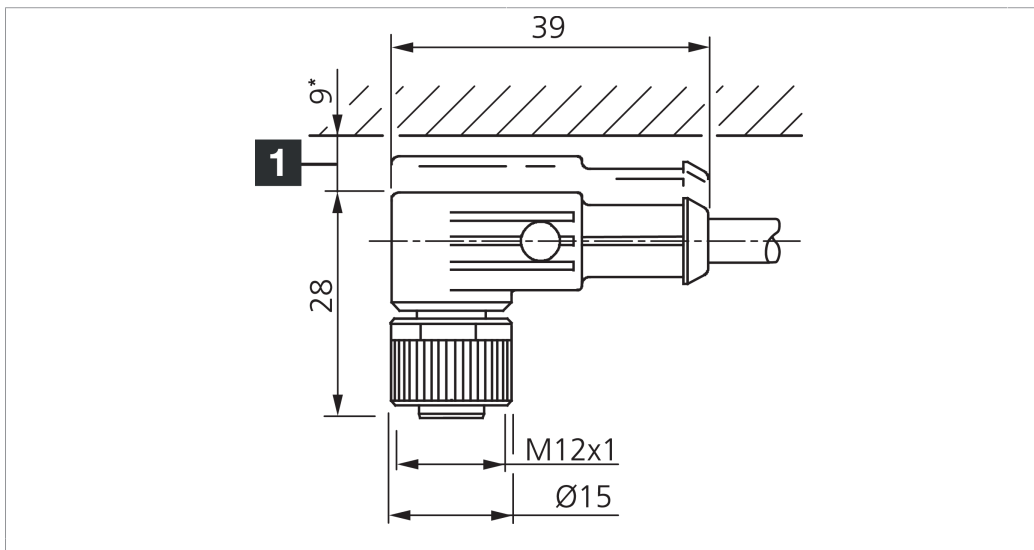

1) Montage-Freiraum ab Oberkante Steckverbinder / Mounting free space from upper edge of plug connector / Espace de montage à partir du bord supérieur du connecteur

mm

BK : schwarz / black / noir
 BN : braun / brown / marron
 BU : blau / blue / bleu
 GN/YE : grün/gelb / green/yellow / vert/jaune
 WH : weiß / white / blanc

Technische Daten	Technical data	Caractéristiques techniques	+20°C, 24 V DC
Bauform	Design	Conception	gewinkelt / offenes Kabelende / Angled / open cable end / Extrémité de câble angulaire/ouverte
Kabellänge	Cable length	Longueur de câble	10.000 mm
Betriebsspannung	Service voltage	Tension de service	< 125 V AC/DC
Besonderheiten	Characteristics	Particularités	Metallmutter / Metal nut / Écrou métallique
Material	Material	Matériau	Kabel, Stecker, PUR, PUR / Cable, Connector, Polyurethane, Polyurethane / Câble, Connecteur, PUR, PUR
Umgebungstemperatur Betrieb	Ambient temperature during operation	Température ambiante de fonctionnement	-5 ... +80 °C
Schutzart	Protection type	Indice de protection	IP 67
Anschluss	Connection	Raccordement	Buchse, M12, 5-polig / Socket, M12, 5-pin / Connecteur femelle, M12, 5 pôles

GN/YE : 绿色/黄色
WH : 白色

技术数据	+20°C, 24 V DC
型式	弯型 / 裸露的电缆端部
电缆长度	10.000 mm
工作电压	< 125 V AC/DC
特点	金属螺母
材料	电缆, 插头, PUR, PUR
工作环境温度	-5 ... +80 °C
防护等级	IP 67
连接	插口, M12, 5 针

安全提示

一般安全提示
警告！没有符合 2006/42/EU 和 EN 61496-1 /-2 标准的安全结构件！不得用于人身安全保护！不遵守规定会导致死亡或重伤危险！仅按规定使用！