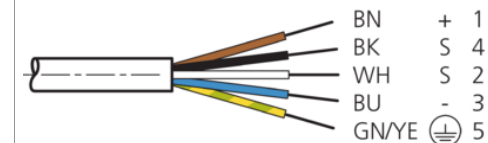

1) Montage-Freiraum ab Oberkante Steckverbinder / Mounting free space from upper edge of plug connector / Espace de montage à partir du bord supérieur du connecteur

mm

BK : schwarz / black / noir
 BN : braun / brown / marron
 BU : blau / blue / bleu
 GN/YE : grün/gelb / green/yellow / vert/jaune
 WH : weiß / white / blanc

Technische Daten	Technical data	Caractéristiques techniques	+20°C, 24 V DC
Bauform	Design	Conception	gewinkelt / offenes Kabelende / Angled / open cable end / Extrémité de câble angulaire/ouverte
Kabellänge	Cable length	Longueur de câble	10.000 mm
Betriebsspannung	Service voltage	Tension de service	< 125 V AC/DC
Besonderheiten	Characteristics	Particularités	Metallmutter / Metal nut / Écrou métallique
Material	Material	Matériau	Kabel, Stecker, PUR, PUR / Cable, Connector, Polyurethane, Polyurethane / Câble, Connecteur, PUR, PUR
Umgebungstemperatur Betrieb	Ambient temperature during operation	Température ambiante de fonctionnement	-5 ... +80 °C
Schutzart	Protection type	Indice de protection	IP 67
Anschluss	Connection	Raccordement	Buchse, M12, 5-polig / Socket, M12, 5-pin / Connecteur femelle, M12, 5 pôles