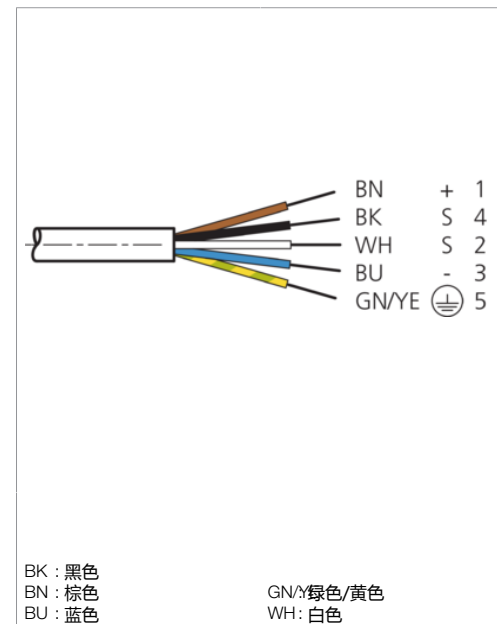

Technische Daten	Technical data	Caractéristiques techniques	+20°C, 24 V DC
Bauform	Design	Conception	gewinkelt / offenes Kabelende / Angled / open cable end / Extrémité de câble angulaire/ouverte
Kabellänge	Cable length	Longueur de câble	10.000 mm
Betriebsspannung	Service voltage	Tension de service	< 125 V AC/DC
Besonderheiten	Characteristics	Particularités	Metallmutter / Metal nut / Écrou métallique
Material	Material	Matériau	Kabel, Stecker, PUR, PUR / Cable, Connector, Polyurethane, Polyurethane / Câble, Connecteur, PUR, PUR
Umgebungstemperatur Betrieb	Ambient temperature during operation	Température ambiante de fonctionnement	-5 ... +80 °C
Schutzart	Protection type	Indice de protection	IP 67
Anschluss	Connection	Raccordement	Buchse, M12, 5-polig / Socket, M12, 5-pin / Connecteur femelle, M12, 5 pôles

VKHM-W-10/5

连接电缆

di-soric GmbH & Co. KG
Steinbeisstraße 6
DE-73660 Urbach
Germany
Tel: +49 (0) 7181/9879-0
info@di-soric.de · www.di-soric.com

202943

版本 21.09.15, 保留变更权

1) 从插接件上边缘算起的装配空隙

mm

BK : 黑色
BN : 棕色
BU : 蓝色

GN/YE : 绿色/黄色
WH : 白色

技术数据	+20°C, 24 V DC
型式	弯型 / 裸露的电缆端部
电缆长度	10.000 mm
工作电压	< 125 V AC/DC
特点	金属螺母
材料	电缆, 插头, PUR, PUR
工作环境温度	-5 ... +80 °C
防护等级	IP 67
连接	插口, M12, 5 针

安全提示

一般安全提示
警告！没有符合 2006/42/EU 和 EN 61496-1 /-2 标准的安全结构件！不得用于人身安全保护！不遵守规定会导致死亡或重伤危险！仅按规定使用！