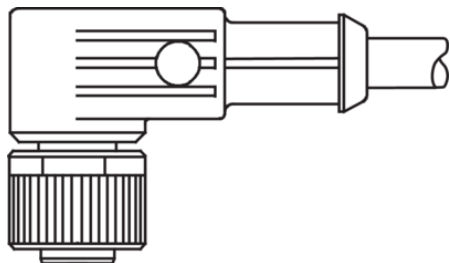

VKHM-W-10/5

Anschlusskabel
Connection cable
Câble de raccordement

di-soric GmbH & Co. KG
Steinbeisstraße 6
DE-73660 Urbach
Germany
Tel: +49 (0) 7181/9879-0
info@di-soric.de · www.di-soric.com

202943