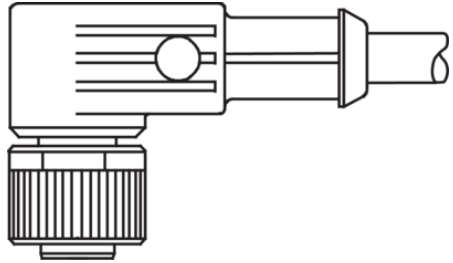

VKHM-W-10/5

连接电缆

di-soric GmbH & Co. KG
Steinbeisstraße 6
DE-73660 Urbach
Germany
Tel: +49 (0) 7181/9879-0
info@di-soric.de · www.di-soric.com

202943

版本 21.09.15, 保留变更权