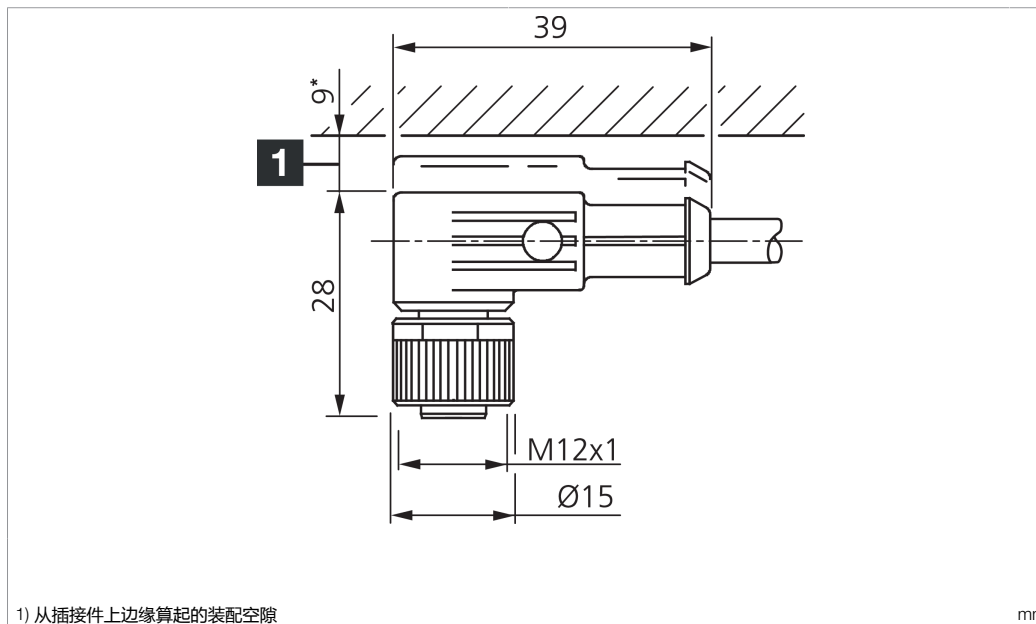

1) 从插接件上边缘算起的装配空隙

mm