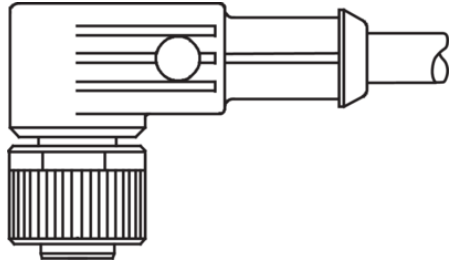

VKHM-W-5/5

Anschlusskabel
Connection cable
Câble de raccordement

di-soric GmbH & Co. KG
Steinbeisstraße 6
DE-73660 Urbach
Germany
Tel: +49 (0) 7181/9879-0
info@di-soric.de · www.di-soric.com

202648

Stand 15.09.21, Änderungen vorbehalten
As of 09/15/21, subject to change
État 15.09.21, sous réserve de modifications