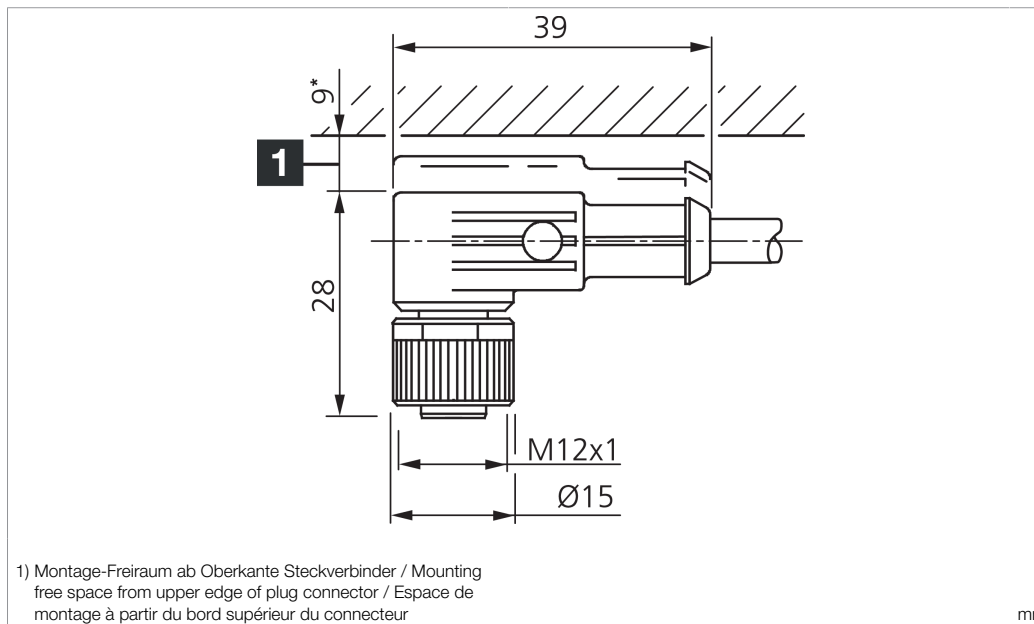

202648

Stand 15.09.21, Änderungen vorbehalten  
 As of 09/15/21, subject to change  
 État 15.09.21, sous réserve de modifications

1) Montage-Freiraum ab Oberkante Steckverbinder / Mounting free space from upper edge of plug connector / Espace de montage à partir du bord supérieur du connecteur

mm

BK : schwarz / black / noir  
 BN : braun / brown / marron  
 BU : blau / blue / bleu  
 GN/YE : grün/gelb / green/yellow / vert/jaune  
 WH : weiß / white / blanc

Technische Daten	Technical data	Caractéristiques techniques	+20°C, 24 V DC
Bauform	Design	Conception	gewinkelt / offenes Kabelende / Angled / open cable end / Extrémité de câble angulaire/ouverte
Kabellänge	Cable length	Longueur de câble	5.000 mm
Betriebsspannung	Service voltage	Tension de service	< 125 V AC/DC
Besonderheiten	Characteristics	Particularités	Metallmutter / Metal nut / Écrou métallique
Material	Material	Matériau	Kabel, Stecker, PUR, PUR / Cable, Connector, Polyurethane, Polyurethane / Câble, Connecteur, PUR, PUR
Umgebungstemperatur Betrieb	Ambient temperature during operation	Température ambiante de fonctionnement	-5 ... +80 °C
Schutzart	Protection type	Indice de protection	IP 67
Anschluss	Connection	Raccordement	Buchse, M12, 5-polig / Socket, M12, 5-pin / Connecteur femelle, M12, 5 pôles

**VKHM-W-5/5**

连接电缆

di-soric GmbH & Co. KG  
Steinbeisstraße 6  
DE-73660 Urbach  
Germany  
Tel: +49 (0) 7181/9879-0  
info@di-soric.de · www.di-soric.com

202648

版本 21.09.15, 保留变更权

<b>技术数据</b>	<b>+20°C, 24 V DC</b>
型式	弯型 / 裸露的电缆端部
电缆长度	5.000 mm
工作电压	< 125 V AC/DC
特点	金属螺母
材料	电缆, 插头, PUR, PUR
工作环境温度	-5 ... +80 °C
防护等级	IP 67
连接	插口, M12, 5 针