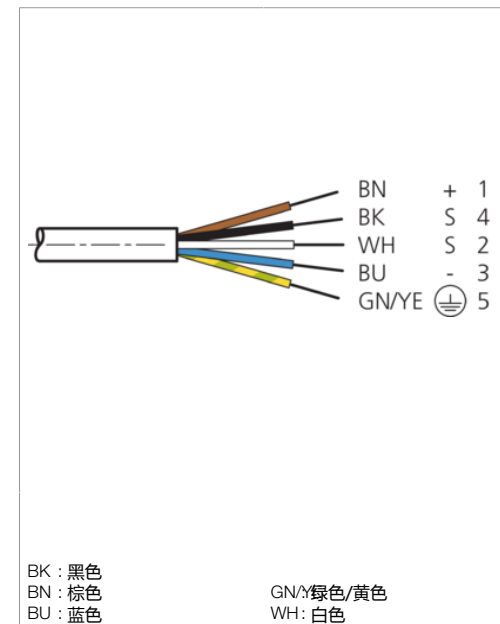

mm

BK : schwarz / black / noir  
 BN : braun / brown / marron  
 BU : blau / blue / bleu  
 GN/YE : grün/gelb / green/yellow / vert/jaune  
 WH : weiß / white / blanc

Technische Daten	Technical data	Caractéristiques techniques	+20°C, 24 V DC
Bauform	Design	Conception	gewinkelt / offenes Kabelende / Angled / open cable end / Extrémité de câble angulaire/ouverte
Kabellänge	Cable length	Longueur de câble	5.000 mm
Betriebsspannung	Service voltage	Tension de service	< 125 V AC/DC
Besonderheiten	Characteristics	Particularités	Metallmutter / Metal nut / Écrou métallique
Material	Material	Matériau	Kabel, Stecker, PUR, PUR / Cable, Connector, Polyurethane, Polyurethane / Câble, Connecteur, PUR, PUR
Umgebungstemperatur Betrieb	Ambient temperature during operation	Température ambiante de fonctionnement	-5 ... +80 °C
Schutzart	Protection type	Indice de protection	IP 67
Anschluss	Connection	Raccordement	Buchse, M12, 5-polig / Socket, M12, 5-pin / Connecteur femelle, M12, 5 pôles

**VKHM-W-5/5**

连接电缆

di-soric GmbH & Co. KG  
Steinbeisstraße 6  
DE-73660 Urbach  
Germany  
Tel: +49 (0) 7181/9879-0  
info@di-soric.de · www.di-soric.com

202648

版本 21.09.15, 保留变更权

<b>技术数据</b>	<b>+20°C, 24 V DC</b>
型式	弯型 / 裸露的电缆端部
电缆长度	5.000 mm
工作电压	< 125 V AC/DC
特点	金属螺母
材料	电缆, 插头, PUR, PUR
工作环境温度	-5 ... +80 °C
防护等级	IP 67
连接	插口, M12, 5 针