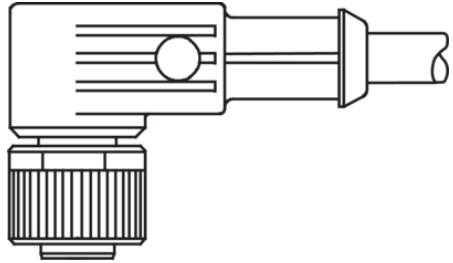

VKHM-W-5/5

连接电缆

di-soric GmbH & Co. KG
Steinbeisstraße 6
DE-73660 Urbach
Germany
Tel: +49 (0) 7181/9879-0
info@di-soric.de · www.di-soric.com

202648

版本 21.09.15, 保留变更权