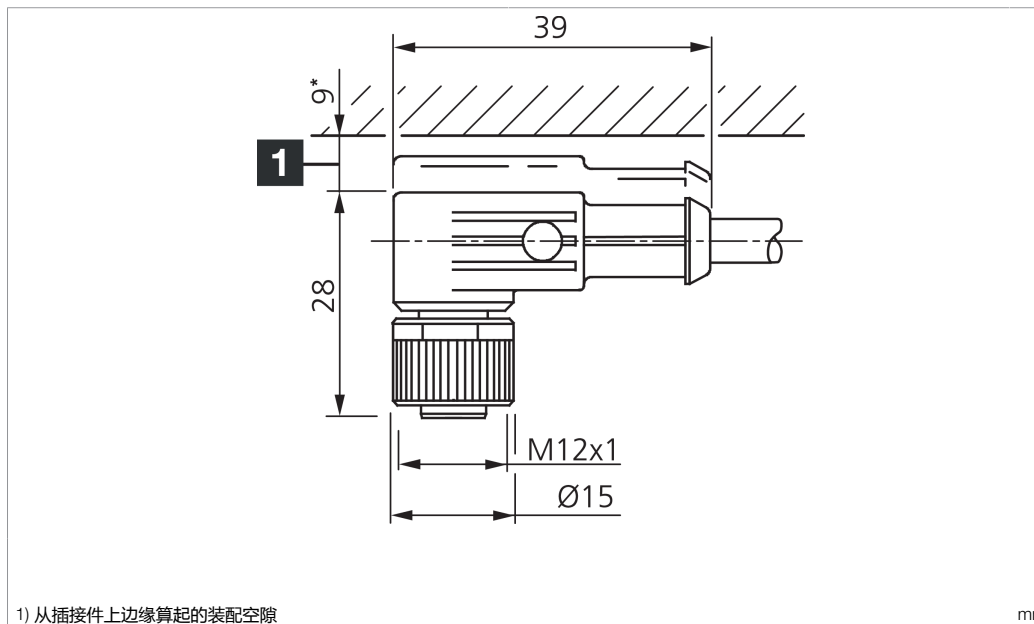

mm

BK : schwarz / black / noir  
 BN : braun / brown / marron  
 BU : blau / blue / bleu  
 GN/YE : grün/gelb / green/yellow / vert/jaune  
 WH : weiß / white / blanc

Technische Daten	Technical data	Caractéristiques techniques	+20°C, 24 V DC
Bauform	Design	Conception	gewinkelt / offenes Kabelende / Angled / open cable end / Extrémité de câble angulaire/ouverte
Kabellänge	Cable length	Longueur de câble	5.000 mm
Betriebsspannung	Service voltage	Tension de service	< 125 V AC/DC
Besonderheiten	Characteristics	Particularités	Metallmutter / Metal nut / Écrou métallique
Material	Material	Matériau	Kabel, Stecker, PUR, PUR / Cable, Connector, Polyurethane, Polyurethane / Câble, Connecteur, PUR, PUR
Umgebungstemperatur Betrieb	Ambient temperature during operation	Température ambiante de fonctionnement	-5 ... +80 °C
Schutzart	Protection type	Indice de protection	IP 67
Anschluss	Connection	Raccordement	Buchse, M12, 5-polig / Socket, M12, 5-pin / Connecteur femelle, M12, 5 pôles

**VKHM-W-5/5**

连接电缆

di-soric GmbH & Co. KG  
Steinbeisstraße 6  
DE-73660 Urbach  
Germany  
Tel: +49 (0) 7181/9879-0  
info@di-soric.de · www.di-soric.com

202648

版本 21.09.15, 保留变更权

<b>技术数据</b>	<b>+20°C, 24 V DC</b>
型式	弯型 / 裸露的电缆端部
电缆长度	5.000 mm
工作电压	< 125 V AC/DC
特点	金属螺母
材料	电缆, 插头, PUR, PUR
工作环境温度	-5 ... +80 °C
防护等级	IP 67
连接	插口, M12, 5 针