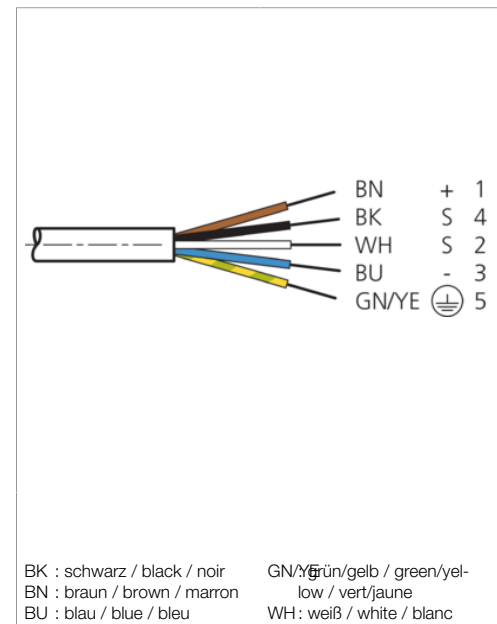

202648

Stand 15.09.21, Änderungen vorbehalten  
 As of 09/15/21, subject to change  
 État 15.09.21, sous réserve de modifications

1) Montage-Freiraum ab Oberkante Steckverbinder / Mounting free space from upper edge of plug connector / Espace de montage à partir du bord supérieur du connecteur

mm

BK : schwarz / black / noir  
 BN : braun / brown / marron  
 BU : blau / blue / bleu  
 GN/YE : grün/gelb / green/yellow / vert/jaune  
 WH : weiß / white / blanc

Technische Daten	Technical data	Caractéristiques techniques	+20°C, 24 V DC
Bauform	Design	Conception	gewinkelt / offenes Kabelende / Angled / open cable end / Extrémité de câble angulaire/ouverte
Kabellänge	Cable length	Longueur de câble	5.000 mm
Betriebsspannung	Service voltage	Tension de service	< 125 V AC/DC
Besonderheiten	Characteristics	Particularités	Metallmutter / Metal nut / Écrou métallique
Material	Material	Matériau	Kabel, Stecker, PUR, PUR / Cable, Connector, Polyurethane, Polyurethane / Câble, Connecteur, PUR, PUR
Umgebungstemperatur Betrieb	Ambient temperature during operation	Température ambiante de fonctionnement	-5 ... +80 °C
Schutzart	Protection type	Indice de protection	IP 67
Anschluss	Connection	Raccordement	Buchse, M12, 5-polig / Socket, M12, 5-pin / Connecteur femelle, M12, 5 pôles

**VKHM-W-5/5**

连接电缆

di-soric GmbH & Co. KG  
Steinbeisstraße 6  
DE-73660 Urbach  
Germany  
Tel: +49 (0) 7181/9879-0  
info@di-soric.de · www.di-soric.com

202648

版本 21.09.15, 保留变更权

<b>技术数据</b>	<b>+20°C, 24 V DC</b>
型式	弯型 / 裸露的电缆端部
电缆长度	5.000 mm
工作电压	< 125 V AC/DC
特点	金属螺母
材料	电缆, 插头, PUR, PUR
工作环境温度	-5 ... +80 °C
防护等级	IP 67
连接	插口, M12, 5 针