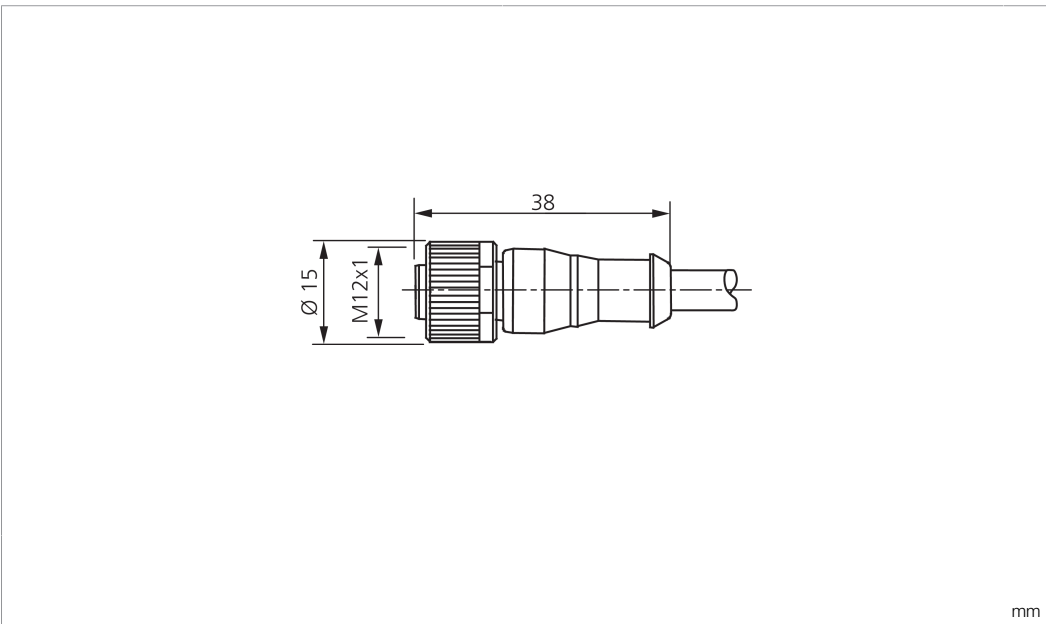

VKHM-Z-2.5/4/LP

Anschlusskabel
Connection cable
Câble de raccordement

di-soric GmbH & Co. KG
Steinbeisstraße 6
DE-73660 Urbach
Germany
Tel: +49 (0) 7181/9879-0
info@di-soric.de · www.di-soric.com

Stand 15.09.21, Änderungen vorbehalten
As of 09/15/21, subject to change
État 15.09.21, sous réserve de modifications

BK : schwarz / black / noir   BU : blau / blue / bleu
BN : braun / brown / marron   WH : weiß / white / blanc

Technische Daten	Technical data	Caractéristiques techniques	+20°C, 24 V DC
Bauform	Design	Conception	gerade / offenes Kabelende / Straight / open cable end / Extrémité de câble droite/ouverte
Kabellänge	Cable length	Longueur de câble	2.500 mm
Betriebsspannung	Service voltage	Tension de service	< 31 V DC
Besonderheiten	Characteristics	Particularités	Metallmutter / Metal nut / Écrou métallique
Material	Material	Matériau	Kabel, Stecker, PUR, PUR / Cable, Connector, Polyurethane, Polyurethane / Câble, Connecteur, PUR, PUR
Umgebungstemperatur Betrieb	Ambient temperature during operation	Température ambiante de fonctionnement	-5 ... +80 °C
Schutzart	Protection type	Indice de protection	IP 67
Anschluss	Connection	Raccordement	Buchse, M12, 4-polig / Socket, M12, 4-pin / Connecteur femelle, M12, 4 pôles

Sicherheitshinweise

Allgemeiner Sicherheitshinweis
WARNUNG! Kein Sicherheitsbauteil gemäß 2006/42/EG und EN 61496-1 /-2! Darf nicht zum Personenschutz eingesetzt werden! Nichtbeachtung kann zu Tod oder schwersten Verletzungen führen! Nur bestimmungsgemäß verwenden!

Safety instructions

General safety notice
WARNING! Not a safety component pursuant to 2006/42/EG and EN 61496-1/-2! May not be used for personal protection! Non-compliance can lead to death or serious injuries! Only use as directed!

Consignes de sécurité

Consigne de sécurité générale
AVERTISSEMENT ! Ce produit n'est pas un composant de sécurité au sens des réglementations 2006/42/CE et NF EN 61496-1/-2 ! Ne pas l'utiliser pour la protection des personnes ! Le non-respect de cette consigne peut entraîner la mort ou des blessures graves ! N'utiliser le produit que selon son utilisation conforme !