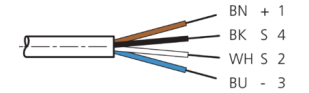

BK : 黑色
BN : 棕色

BU : 蓝色
WH : 白色

技术数据

型式

电缆长度

工作电压

特点

材料

工作环境温度

防护等级

连接

+20°C, 24 V DC

直型 / 裸露的电缆端部

2.500 mm

< 31 V DC

金属螺母

电缆, 插头, PUR, PUR

-5 ... +80 °C

IP 67

插口, M12, 4 针

版本 21.09.15, 保留变更权

安全提示

一般安全提示

警告！没有符合 2006/42/EU 和 EN 61496-1 /-2 标准的安全结构件！不得用于人身安全保护！不遵守规定会导致死亡或重伤危险！仅按规定使用！