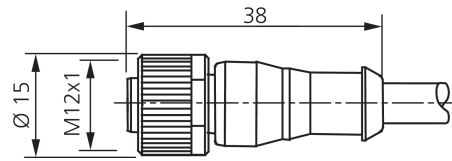

mm

BK : 黑色
BN : 棕色

BU : 蓝色
WH : 白色

技术数据

型式

电缆长度

工作电压

特点

材料

工作环境温度

防护等级

连接

+20°C, 24 V DC

直型 / 裸露的电缆端部

2.500 mm

< 31 V DC

金属螺母

电缆, 插头, PUR, PUR

-5 ... +80 °C

IP 67

插口, M12, 4 针

版本 21.09.15, 保留变更权

安全提示

一般安全提示

警告！没有符合 2006/42/EU 和 EN 61496-1 /-2 标准的安全结构件！不得用于人身安全保护！不遵守规定会导致死亡或重伤危险！仅按规定使用！