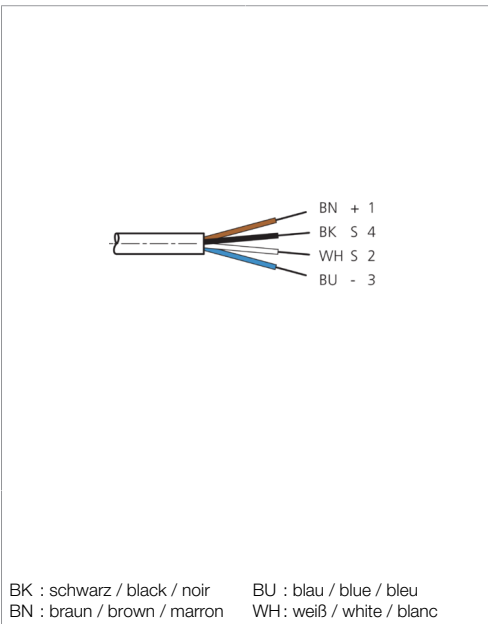

Stand 15.09.21, Änderungen vorbehalten  
 As of 09/15/21, subject to change  
 État 15.09.21, sous réserve de modifications

BK : schwarz / black / noir      BU : blau / blue / bleu  
 BN : braun / brown / marron    WH : weiß / white / blanc

Technische Daten	Technical data	Caractéristiques techniques	+20°C, 24 V DC
Bauform	Design	Conception	gerade / offenes Kabelende / Straight / open cable end / Extrémité de câble droite/ouverte
Kabellänge	Cable length	Longueur de câble	2.500 mm
Betriebsspannung	Service voltage	Tension de service	< 31 V DC
Besonderheiten	Characteristics	Particularités	Metallmutter / Metal nut / Écrou métallique
Material	Material	Matériau	Kabel, Stecker, PUR, PUR / Cable, Connector, Polyurethane, Polyurethane / Câble, Connecteur, PUR, PUR
Umgebungstemperatur Betrieb	Ambient temperature during operation	Température ambiante de fonctionnement	-5 ... +80 °C
Schutzart	Protection type	Indice de protection	IP 67
Anschluss	Connection	Raccordement	Buchse, M12, 4-polig / Socket, M12, 4-pin / Connecteur femelle, M12, 4 pôles