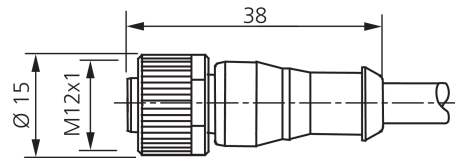

mm

BK : 黑色
BN : 棕色

BU : 蓝色
WH : 白色

技术数据

型式

电缆长度

工作电压

特点

材料

工作环境温度

防护等级

连接

+20°C, 24 V DC

直型 / 裸露的电缆端部

2.500 mm

< 250 V AC/DC

金属螺母

电缆, 插头, PUR, PUR

-5 ... +80 °C

IP 67

插口, M12, 4 针

版本 21.09.15, 保留变更权

安全提示

一般安全提示

警告！没有符合 2006/42/EU 和 EN 61496-1 /-2 标准的安全结构件！不得用于人身安全保护！不遵守规定会导致死亡或重伤危险！仅按规定使用！