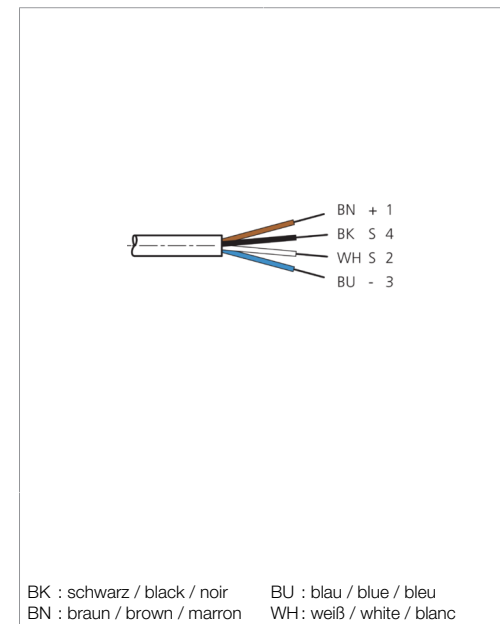

Stand 15.09.21, Änderungen vorbehalten
 As of 09/15/21, subject to change
 État 15.09.21, sous réserve de modifications

BK : schwarz / black / noir BU : blau / blue / bleu
 BN : braun / brown / marron WH : weiß / white / blanc

Technische Daten	Technical data	Caractéristiques techniques	+20°C, 24 V DC
Bauform	Design	Conception	gerade / offenes Kabelende / Straight / open cable end / Extrémité de câble droite/ouverte
Kabellänge	Cable length	Longueur de câble	2.500 mm
Betriebsspannung	Service voltage	Tension de service	< 250 V AC/DC
Besonderheiten	Characteristics	Particularités	Metallmutter / Metal nut / Écrou métallique
Material	Material	Matériau	Kabel, Stecker, PUR, PUR / Cable, Connector, Polyurethane, Polyurethane / Câble, Connecteur, PUR, PUR
Umgebungstemperatur Betrieb	Ambient temperature during operation	Température ambiante de fonctionnement	-5 ... +80 °C
Schutzart	Protection type	Indice de protection	IP 67
Anschluss	Connection	Raccordement	Buchse, M12, 4-polig / Socket, M12, 4-pin / Connecteur femelle, M12, 4 pôles

直型 / 裸露的电缆端部

2.500 mm

< 250 V AC/DC

金属螺母

电缆, 插头, PUR, PUR

-5 ... +80 °C

IP 67

插口, M12, 4 针