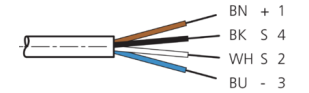

BK : 黑色
BN : 棕色

BU : 蓝色
WH : 白色

技术数据

型式

电缆长度

工作电压

特点

材料

工作环境温度

防护等级

连接

+20°C, 24 V DC

直型 / 裸露的电缆端部

2.500 mm

< 250 V AC/DC

金属螺母

电缆, 插头, PUR, PUR

-5 ... +80 °C

IP 67

插口, M12, 4 针

版本 21.09.15, 保留变更权

安全提示

一般安全提示

警告！没有符合 2006/42/EU 和 EN 61496-1 /-2 标准的安全结构件！不得用于人身安全保护！不遵守规定会导致死亡或重伤危险！仅按规定使用！