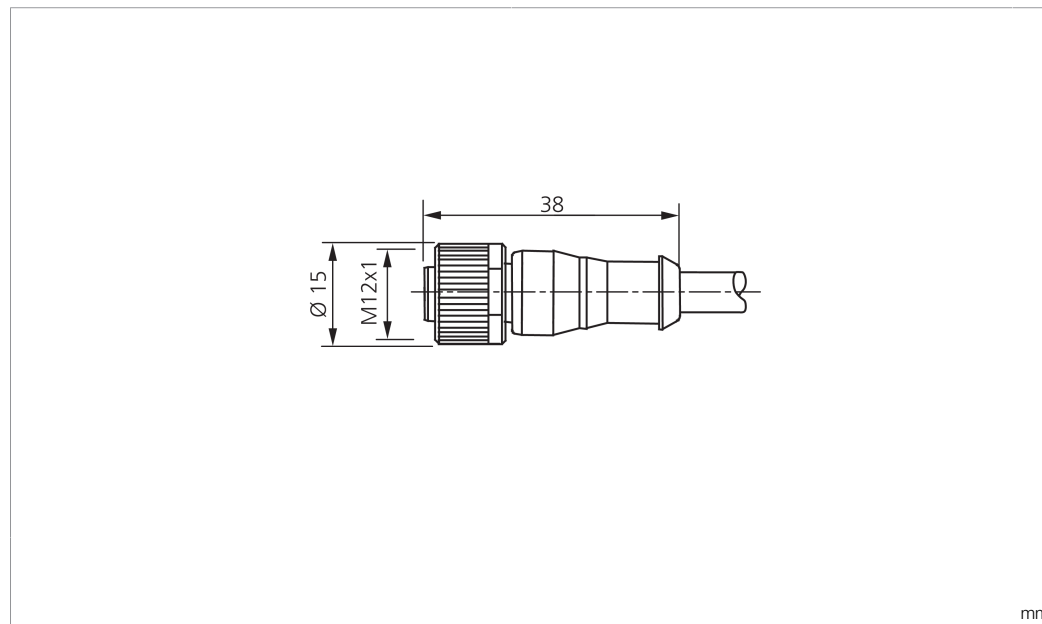

VKHM-Z-2.5/4

Anschlusskabel
Connection cable
Câble de raccordement

di-soric GmbH & Co. KG
Steinbeisstraße 6
DE-73660 Urbach
Germany
Tel: +49 (0) 7181/9879-0
info@di-soric.de · www.di-soric.com

201871

Stand 15.09.21, Änderungen vorbehalten
As of 09/15/21, subject to change
État 15.09.21, sous réserve de modifications

BK : schwarz / black / noir   BU : blau / blue / bleu
BN : braun / brown / marron   WH : weiß / white / blanc

Technische Daten	Technical data	Caractéristiques techniques	+20°C, 24 V DC
Bauform	Design	Conception	gerade / offenes Kabelende / Straight / open cable end / Extrémité de câble droite/ouverte
Kabellänge	Cable length	Longueur de câble	2.500 mm
Betriebsspannung	Service voltage	Tension de service	< 250 V AC/DC
Besonderheiten	Characteristics	Particularités	Metallmutter / Metal nut / Écrou métallique
Material	Material	Matériau	Kabel, Stecker, PUR, PUR / Cable, Connector, Polyurethane, Polyurethane / Câble, Connecteur, PUR, PUR
Umgebungstemperatur Betrieb	Ambient temperature during operation	Température ambiante de fonctionnement	-5 ... +80 °C
Schutzart	Protection type	Indice de protection	IP 67
Anschluss	Connection	Raccordement	Buchse, M12, 4-polig / Socket, M12, 4-pin / Connecteur femelle, M12, 4 pôles

Sicherheitshinweise	Safety instructions	Consignes de sécurité
Allgemeiner Sicherheitshinweis WARNUNG! Kein Sicherheitsbauteil gemäß 2006/42/EG und EN 61496-1 /-2! Darf nicht zum Personenschutz eingesetzt werden! Nichtbeachtung kann zu Tod oder schwersten Verletzungen führen! Nur bestimmungsgemäß verwenden!	General safety notice WARNING! Not a safety component pursuant to 2006/42/EG and EN 61496-1/-2! May not be used for personal protection! Non-compliance can lead to death or serious injuries! Only use as directed!	Consigne de sécurité générale AVERTISSEMENT ! Ce produit n'est pas un composant de sécurité au sens des réglementations 2006/42/CE et NF EN 61496-1/-2 ! Ne pas l'utiliser pour la protection des personnes ! Le non-respect de cette consigne peut entraîner la mort ou des blessures graves ! N'utiliser le produit que selon son utilisation conforme !