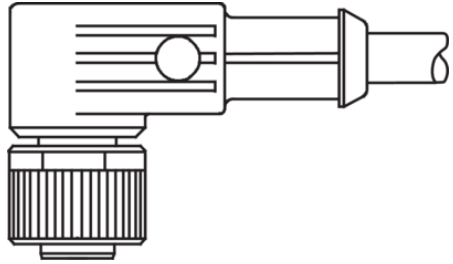

201855

Stand 15.09.21, Änderungen vorbehalten  
 As of 09/15/21, subject to change  
 État 15.09.21, sous réserve de modifications

Technische Daten	Technical data	Caractéristiques techniques	+20°C, 24 V DC
Bauform	Design	Conception	gewinkelt / offenes Kabelende / Angled / open cable end / Extrémité de câble angulaire/ouverte
Kabellänge	Cable length	Longueur de câble	5.000 mm
Betriebsspannung	Service voltage	Tension de service	< 31 V DC
Besonderheiten	Characteristics	Particularités	Metallmutter / Metal nut / Écrou métallique
Material	Material	Matériau	Kabel, Stecker, PUR, PUR / Cable, Connector, Polyurethane, Polyurethane / Câble, Connecteur, PUR, PUR
Umgebungstemperatur Betrieb	Ambient temperature during operation	Température ambiante de fonctionnement	-5 ... +80 °C
Schutzart	Protection type	Indice de protection	IP 67
Anschluss	Connection	Raccordement	Buchse, M12, 4-polig / Socket, M12, 4-pin / Connecteur femelle, M12, 4 pôles

**VKHM-W-5/4/LP**

连接电缆

di-soric GmbH & Co. KG  
 Steinbeisstraße 6  
 DE-73660 Urbach  
 Germany  
 Tel: +49 (0) 7181/9879-0  
 info@di-soric.de · www.di-soric.com

201855

版本 21.09.15, 保留变更权

<b>技术数据</b>	<b>+20°C, 24 V DC</b>
型式	弯型 / 裸露的电缆端部
电缆长度	5.000 mm
工作电压	< 31 V DC
特点	金属螺母
材料	电缆, 插头, PUR, PUR
工作环境温度	-5 ... +80 °C
防护等级	IP 67
连接	插口, M12, 4 针