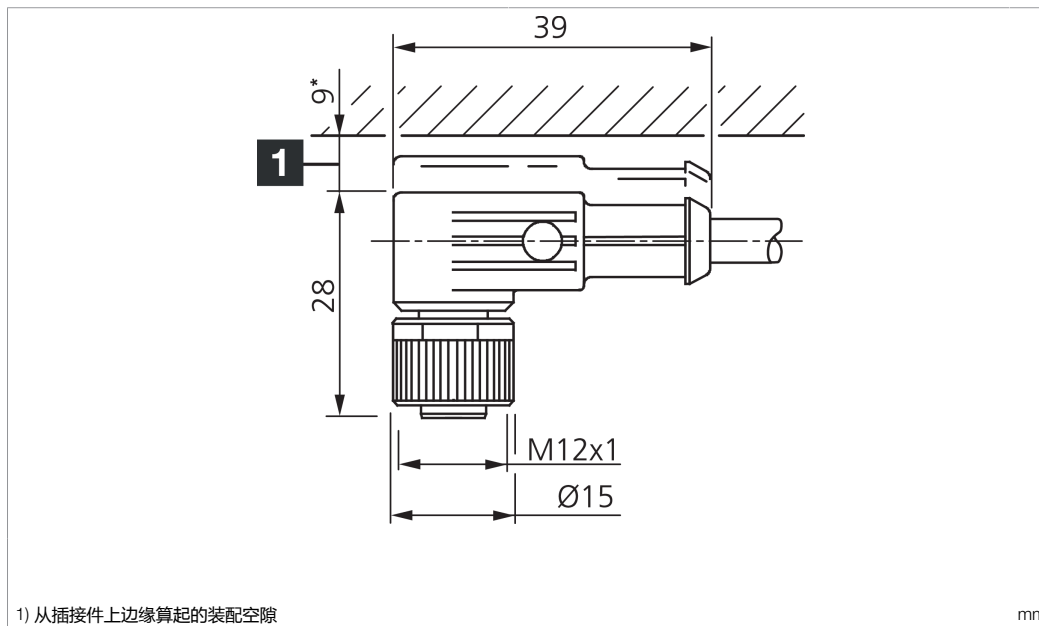

201855

Stand 15.09.21, Änderungen vorbehalten  
 As of 09/15/21, subject to change  
 État 15.09.21, sous réserve de modifications

Technische Daten	Technical data	Caractéristiques techniques	+20°C, 24 V DC
Bauform	Design	Conception	gewinkelt / offenes Kabelende / Angled / open cable end / Extrémité de câble angulaire/ouverte
Kabellänge	Cable length	Longueur de câble	5.000 mm
Betriebsspannung	Service voltage	Tension de service	< 31 V DC
Besonderheiten	Characteristics	Particularités	Metallmutter / Metal nut / Écrou métallique
Material	Material	Matériau	Kabel, Stecker, PUR, PUR / Cable, Connector, Polyurethane, Polyurethane / Câble, Connecteur, PUR, PUR
Umgebungstemperatur Betrieb	Ambient temperature during operation	Température ambiante de fonctionnement	-5 ... +80 °C
Schutzart	Protection type	Indice de protection	IP 67
Anschluss	Connection	Raccordement	Buchse, M12, 4-polig / Socket, M12, 4-pin / Connecteur femelle, M12, 4 pôles

**VKHM-W-5/4/LP**

连接电缆

di-soric GmbH & Co. KG  
 Steinbeisstraße 6  
 DE-73660 Urbach  
 Germany  
 Tel: +49 (0) 7181/9879-0  
 info@di-soric.de · www.di-soric.com

201855

版本 21.09.15, 保留变更权

<b>技术数据</b>	<b>+20°C, 24 V DC</b>
型式	弯型 / 裸露的电缆端部
电缆长度	5.000 mm
工作电压	< 31 V DC
特点	金属螺母
材料	电缆, 插头, PUR, PUR
工作环境温度	-5 ... +80 °C
防护等级	IP 67
连接	插口, M12, 4 针