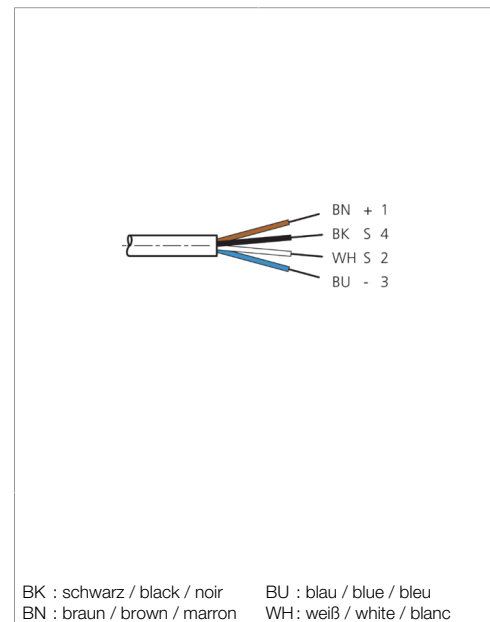

201855

Stand 15.09.21, Änderungen vorbehalten  
 As of 09/15/21, subject to change  
 État 15.09.21, sous réserve de modifications

Technische Daten	Technical data	Caractéristiques techniques	+20°C, 24 V DC
Bauform	Design	Conception	gewinkelt / offenes Kabelende / Angled / open cable end / Extrémité de câble angulaire/ouverte
Kabellänge	Cable length	Longueur de câble	5.000 mm
Betriebsspannung	Service voltage	Tension de service	< 31 V DC
Besonderheiten	Characteristics	Particularités	Metallmutter / Metal nut / Écrou métallique
Material	Material	Matériau	Kabel, Stecker, PUR, PUR / Cable, Connector, Polyurethane, Polyurethane / Câble, Connecteur, PUR, PUR
Umgebungstemperatur Betrieb	Ambient temperature during operation	Température ambiante de fonctionnement	-5 ... +80 °C
Schutzart	Protection type	Indice de protection	IP 67
Anschluss	Connection	Raccordement	Buchse, M12, 4-polig / Socket, M12, 4-pin / Connecteur femelle, M12, 4 pôles

**VKHM-W-5/4/LP**

连接电缆

di-soric GmbH & Co. KG  
 Steinbeisstraße 6  
 DE-73660 Urbach  
 Germany  
 Tel: +49 (0) 7181/9879-0  
 info@di-soric.de · www.di-soric.com

201855

版本 21.09.15, 保留变更权

<b>技术数据</b>	<b>+20°C, 24 V DC</b>
型式	弯型 / 裸露的电缆端部
电缆长度	5.000 mm
工作电压	< 31 V DC
特点	金属螺母
材料	电缆, 插头, PUR, PUR
工作环境温度	-5 ... +80 °C
防护等级	IP 67
连接	插口, M12, 4 针