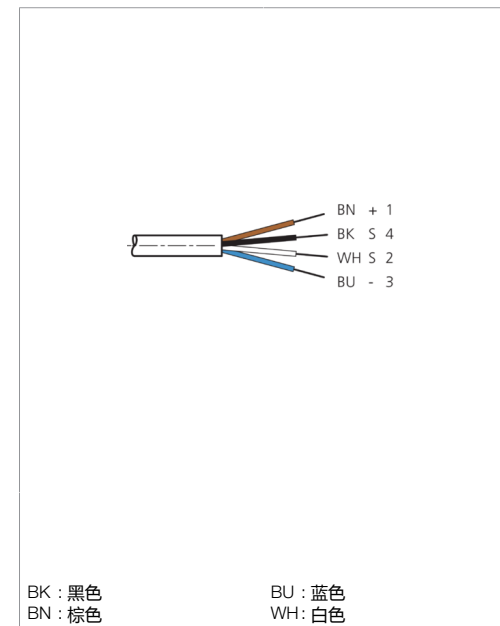

201855

Stand 15.09.21, Änderungen vorbehalten  
 As of 09/15/21, subject to change  
 État 15.09.21, sous réserve de modifications

Technische Daten	Technical data	Caractéristiques techniques	+20°C, 24 V DC
Bauform	Design	Conception	gewinkelt / offenes Kabelende / Angled / open cable end / Extrémité de câble angulaire/ouverte
Kabellänge	Cable length	Longueur de câble	5.000 mm
Betriebsspannung	Service voltage	Tension de service	< 31 V DC
Besonderheiten	Characteristics	Particularités	Metallmutter / Metal nut / Écrou métallique
Material	Material	Matériau	Kabel, Stecker, PUR, PUR / Cable, Connector, Polyurethane, Polyurethane / Câble, Connecteur, PUR, PUR
Umgebungstemperatur Betrieb	Ambient temperature during operation	Température ambiante de fonctionnement	-5 ... +80 °C
Schutzart	Protection type	Indice de protection	IP 67
Anschluss	Connection	Raccordement	Buchse, M12, 4-polig / Socket, M12, 4-pin / Connecteur femelle, M12, 4 pôles

**VKHM-W-5/4/LP**

连接电缆

di-soric GmbH & Co. KG  
 Steinbeisstraße 6  
 DE-73660 Urbach  
 Germany  
 Tel: +49 (0) 7181/9879-0  
 info@di-soric.de · www.di-soric.com

201855

版本 21.09.15, 保留变更权

<b>技术数据</b>	<b>+20°C, 24 V DC</b>
型式	弯型 / 裸露的电缆端部
电缆长度	5.000 mm
工作电压	< 31 V DC
特点	金属螺母
材料	电缆, 插头, PUR, PUR
工作环境温度	-5 ... +80 °C
防护等级	IP 67
连接	插口, M12, 4 针