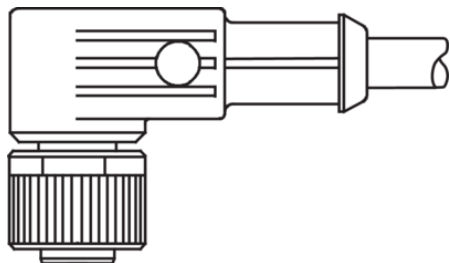

VKHM-W-5/4/LP

Anschlusskabel
Connection cable
Câble de raccordement

di-soric GmbH & Co. KG
Steinbeisstraße 6
DE-73660 Urbach
Germany
Tel: +49 (0) 7181/9879-0
info@di-soric.de · www.di-soric.com

201855

Stand 15.09.21, Änderungen vorbehalten
As of 09/15/21, subject to change
État 15.09.21, sous réserve de modifications