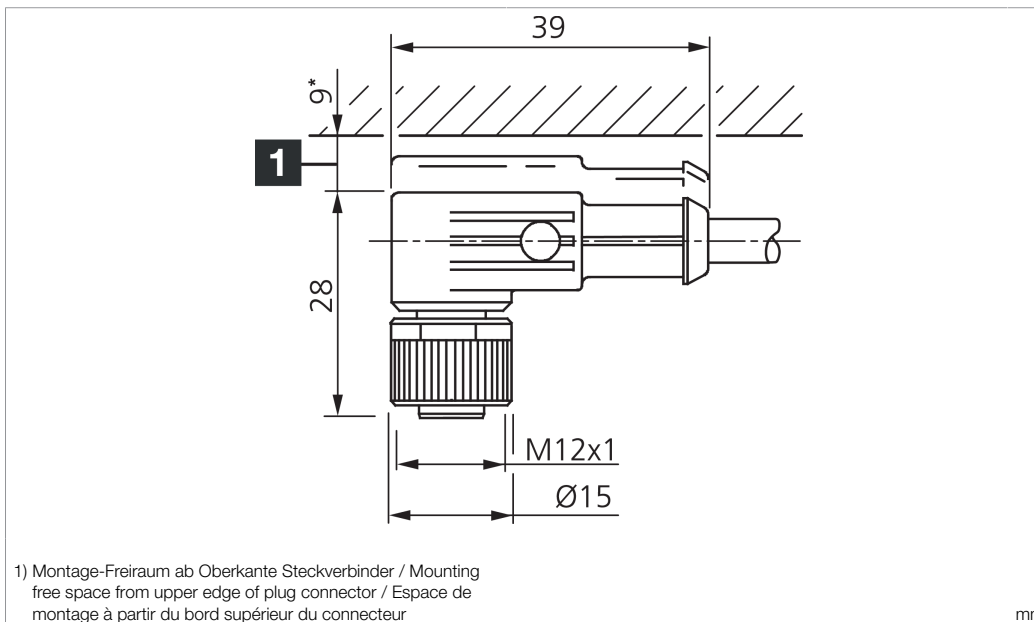

201855

Stand 15.09.21, Änderungen vorbehalten  
 As of 09/15/21, subject to change  
 État 15.09.21, sous réserve de modifications

Technische Daten	Technical data	Caractéristiques techniques	+20°C, 24 V DC
Bauform	Design	Conception	gewinkelt / offenes Kabelende / Angled / open cable end / Extrémité de câble angulaire/ouverte
Kabellänge	Cable length	Longueur de câble	5.000 mm
Betriebsspannung	Service voltage	Tension de service	< 31 V DC
Besonderheiten	Characteristics	Particularités	Metallmutter / Metal nut / Écrou métallique
Material	Material	Matériau	Kabel, Stecker, PUR, PUR / Cable, Connector, Polyurethane, Polyurethane / Câble, Connecteur, PUR, PUR
Umgebungstemperatur Betrieb	Ambient temperature during operation	Température ambiante de fonctionnement	-5 ... +80 °C
Schutzart	Protection type	Indice de protection	IP 67
Anschluss	Connection	Raccordement	Buchse, M12, 4-polig / Socket, M12, 4-pin / Connecteur femelle, M12, 4 pôles

**VKHM-W-5/4/LP**

连接电缆

di-soric GmbH & Co. KG  
 Steinbeisstraße 6  
 DE-73660 Urbach  
 Germany  
 Tel: +49 (0) 7181/9879-0  
 info@di-soric.de · www.di-soric.com

201855

版本 21.09.15, 保留变更权

<b>技术数据</b>	<b>+20°C, 24 V DC</b>
型式	弯型 / 裸露的电缆端部
电缆长度	5.000 mm
工作电压	< 31 V DC
特点	金属螺母
材料	电缆, 插头, PUR, PUR
工作环境温度	-5 ... +80 °C
防护等级	IP 67
连接	插口, M12, 4 针