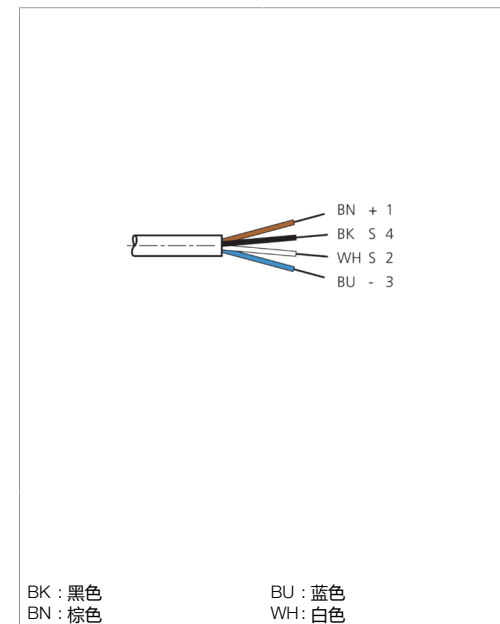

技术数据

型式

电缆长度

工作电压

特点

材料

工作环境温度

防护等级

连接

+20°C, 24 V DC

弯型 / 裸露的电缆端部

5.000 mm

< 250 V AC/DC

金属螺母

电缆, 插头, PUR, PUR

-5 ... +80 °C

IP 67

插口, M12, 4 针

安全提示

一般安全提示

警告！没有符合 2006/42/EU 和 EN 61496-1 /-2 标准的安全结构件！不得用于人身安全保护！不遵守规定会导致死亡或重伤危险！仅按规定使用！