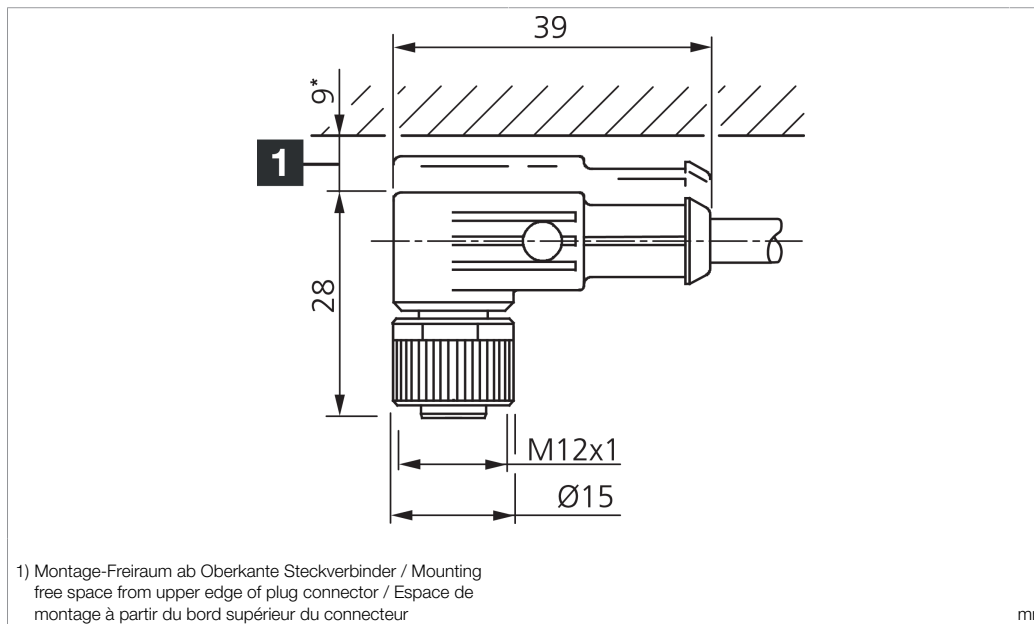

Stand 15.09.21, Änderungen vorbehalten
 As of 09/15/21, subject to change
 État 15.09.21, sous réserve de modifications

Technische Daten	Technical data	Caractéristiques techniques	+20°C, 24 V DC
Bauform	Design	Conception	gewinkelt / offenes Kabelende / Angled / open cable end / Extrémité de câble angulaire/ouverte
Kabellänge	Cable length	Longueur de câble	5.000 mm
Betriebsspannung	Service voltage	Tension de service	< 250 V AC/DC
Besonderheiten	Characteristics	Particularités	Metallmutter / Metal nut / Écrou métallique
Material	Material	Matériau	Kabel, Stecker, PUR, PUR / Cable, Connector, Polyurethane, Polyurethane / Câble, Connecteur, PUR, PUR
Umgebungstemperatur Betrieb	Ambient temperature during operation	Température ambiante de fonctionnement	-5 ... +80 °C
Schutzart	Protection type	Indice de protection	IP 67
Anschluss	Connection	Raccordement	Buchse, M12, 4-polig / Socket, M12, 4-pin / Connecteur femelle, M12, 4 pôles