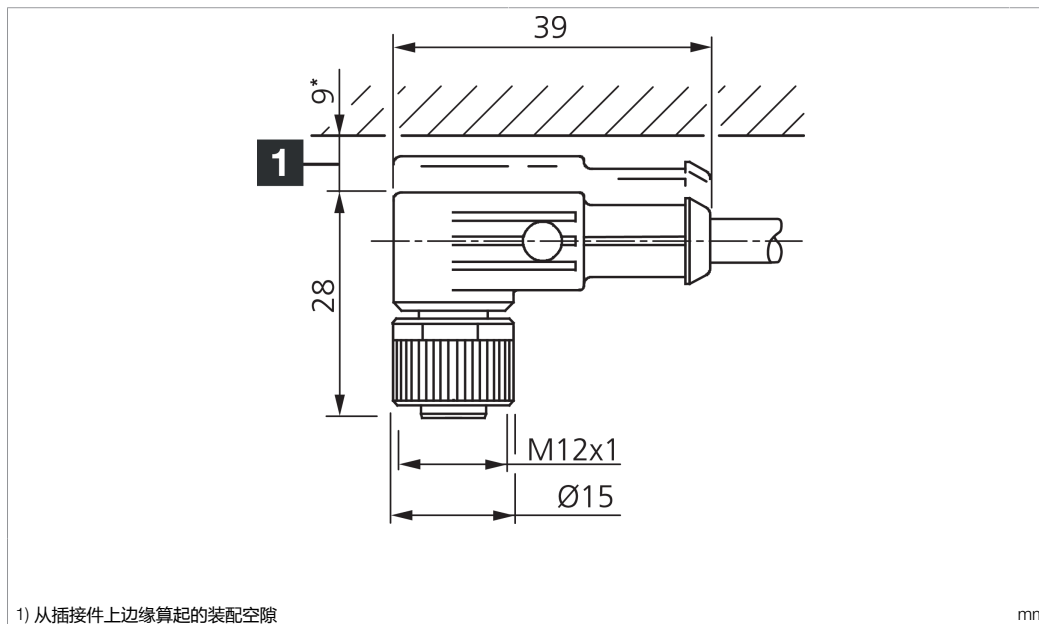

技术数据

型式

电缆长度

工作电压

特点

材料

工作环境温度

防护等级

连接

+20°C, 24 V DC

弯型 / 裸露的电缆端部

5.000 mm

< 250 V AC/DC

金属螺母

电缆, 插头, PUR, PUR

-5 ... +80 °C

IP 67

插口, M12, 4 针

安全提示

一般安全提示

警告！没有符合 2006/42/EU 和 EN 61496-1 /-2 标准的安全结构件！不得用于人身安全保护！不遵守规定会导致死亡或重伤危险！仅按规定使用！