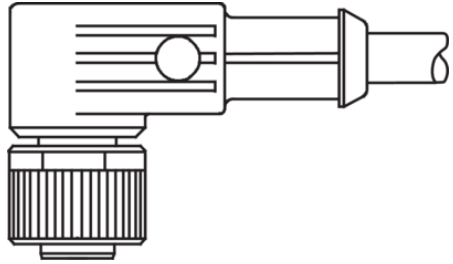

VKHM-W-5/4

连接电缆

di-soric GmbH & Co. KG
Steinbeisstraße 6
DE-73660 Urbach
Germany
Tel: +49 (0) 7181/9879-0
info@di-soric.de · www.di-soric.com

201854

版本 21.09.15, 保留变更权