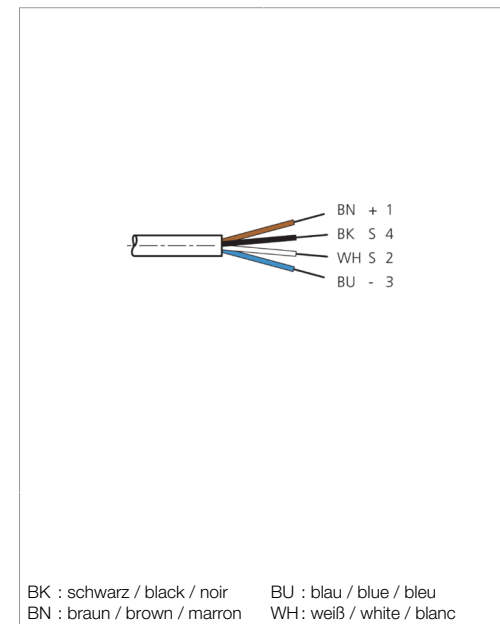

Stand 15.09.21, Änderungen vorbehalten
 As of 09/15/21, subject to change
 État 15.09.21, sous réserve de modifications

Technische Daten	Technical data	Caractéristiques techniques	+20°C, 24 V DC
Bauform	Design	Conception	gewinkelt / offenes Kabelende / Angled / open cable end / Extrémité de câble angulaire/ouverte
Kabellänge	Cable length	Longueur de câble	5.000 mm
Betriebsspannung	Service voltage	Tension de service	< 250 V AC/DC
Besonderheiten	Characteristics	Particularités	Metallmutter / Metal nut / Écrou métallique
Material	Material	Matériau	Kabel, Stecker, PUR, PUR / Cable, Connector, Polyurethane, Polyurethane / Câble, Connecteur, PUR, PUR
Umgebungstemperatur Betrieb	Ambient temperature during operation	Température ambiante de fonctionnement	-5 ... +80 °C
Schutzart	Protection type	Indice de protection	IP 67
Anschluss	Connection	Raccordement	Buchse, M12, 4-polig / Socket, M12, 4-pin / Connecteur femelle, M12, 4 pôles