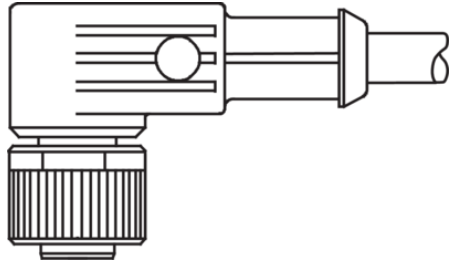

VKHM-W-5/4

Anschlusskabel
Connection cable
Câble de raccordement

di-soric GmbH & Co. KG
Steinbeisstraße 6
DE-73660 Urbach
Germany
Tel: +49 (0) 7181/9879-0
info@di-soric.de · www.di-soric.com

201854

Stand 15.09.21, Änderungen vorbehalten
As of 09/15/21, subject to change
État 15.09.21, sous réserve de modifications