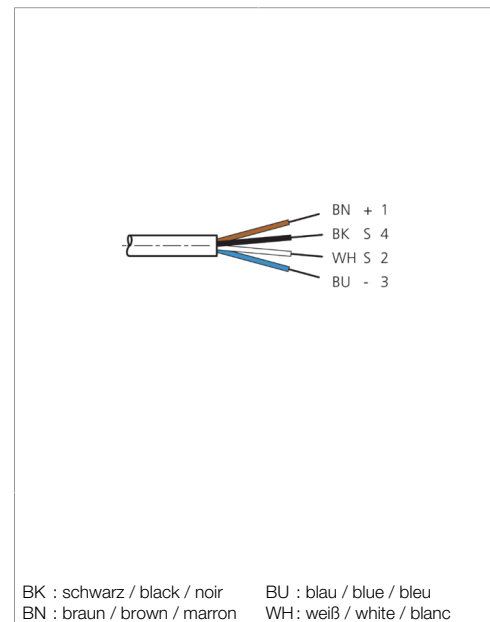

Stand 15.09.21, Änderungen vorbehalten
 As of 09/15/21, subject to change
 État 15.09.21, sous réserve de modifications

Technische Daten	Technical data	Caractéristiques techniques	+20°C, 24 V DC
Bauform	Design	Conception	gewinkelt / offenes Kabelende / Angled / open cable end / Extrémité de câble angulaire/ouverte
Kabellänge	Cable length	Longueur de câble	2.500 mm
Betriebsspannung	Service voltage	Tension de service	< 250 V AC/DC
Besonderheiten	Characteristics	Particularités	Metallmutter / Metal nut / Écrou métallique
Material	Material	Matériau	Kabel, Stecker, PUR, PUR / Cable, Connector, Polyurethane, Polyurethane / Câble, Connecteur, PUR, PUR
Umgebungstemperatur Betrieb	Ambient temperature during operation	Température ambiante de fonctionnement	-5 ... +80 °C
Schutzart	Protection type	Indice de protection	IP 67
Anschluss	Connection	Raccordement	Buchse, M12, 4-polig / Socket, M12, 4-pin / Connecteur femelle, M12, 4 pôles