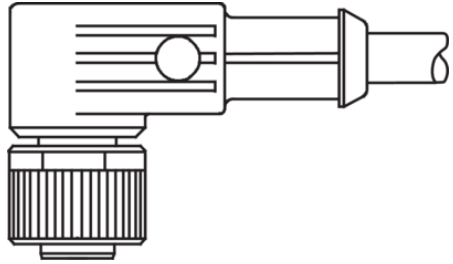

VKHM-W-2.5/4

连接电缆

di-soric GmbH & Co. KG
Steinbeisstraße 6
DE-73660 Urbach
Germany
Tel: +49 (0) 7181/9879-0
info@di-soric.de · www.di-soric.com

201847

版本 21.09.15, 保留变更权