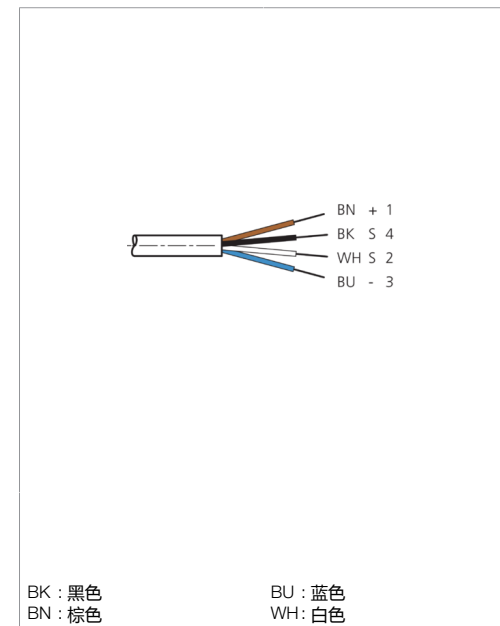

技术数据

型式

电缆长度

工作电压

特点

材料

工作环境温度

防护等级

连接

+20°C, 24 V DC

弯型 / 裸露的电缆端部

2.500 mm

< 250 V AC/DC

金属螺母

电缆, 插头, PUR, PUR

-5 ... +80 °C

IP 67

插口, M12, 4 针

安全提示

一般安全提示

警告！没有符合 2006/42/EU 和 EN 61496-1 /-2 标准的安全结构件！不得用于人身安全保护！不遵守规定会导致死亡或重伤危险！仅按规定使用！