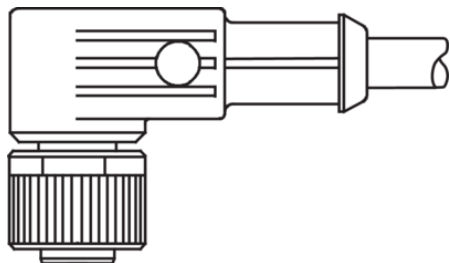

VKHM-W-2.5/4

Anschlusskabel
Connection cable
Câble de raccordement

di-soric GmbH & Co. KG
Steinbeisstraße 6
DE-73660 Urbach
Germany
Tel: +49 (0) 7181/9879-0
info@di-soric.de · www.di-soric.com

201847

Stand 15.09.21, Änderungen vorbehalten
As of 09/15/21, subject to change
État 15.09.21, sous réserve de modifications