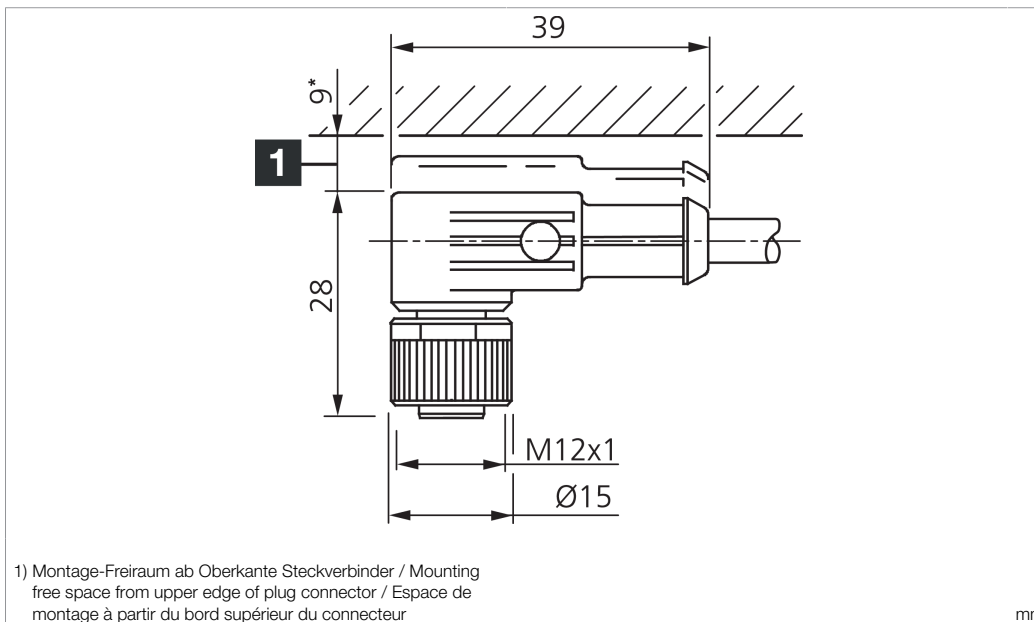

Stand 15.09.21, Änderungen vorbehalten
 As of 09/15/21, subject to change
 État 15.09.21, sous réserve de modifications

Technische Daten	Technical data	Caractéristiques techniques	+20°C, 24 V DC
Bauform	Design	Conception	gewinkelt / offenes Kabelende / Angled / open cable end / Extrémité de câble angulaire/ouverte
Kabellänge	Cable length	Longueur de câble	2.500 mm
Betriebsspannung	Service voltage	Tension de service	< 250 V AC/DC
Besonderheiten	Characteristics	Particularités	Metallmutter / Metal nut / Écrou métallique
Material	Material	Matériau	Kabel, Stecker, PUR, PUR / Cable, Connector, Polyurethane, Polyurethane / Câble, Connecteur, PUR, PUR
Umgebungstemperatur Betrieb	Ambient temperature during operation	Température ambiante de fonctionnement	-5 ... +80 °C
Schutzart	Protection type	Indice de protection	IP 67
Anschluss	Connection	Raccordement	Buchse, M12, 4-polig / Socket, M12, 4-pin / Connecteur femelle, M12, 4 pôles