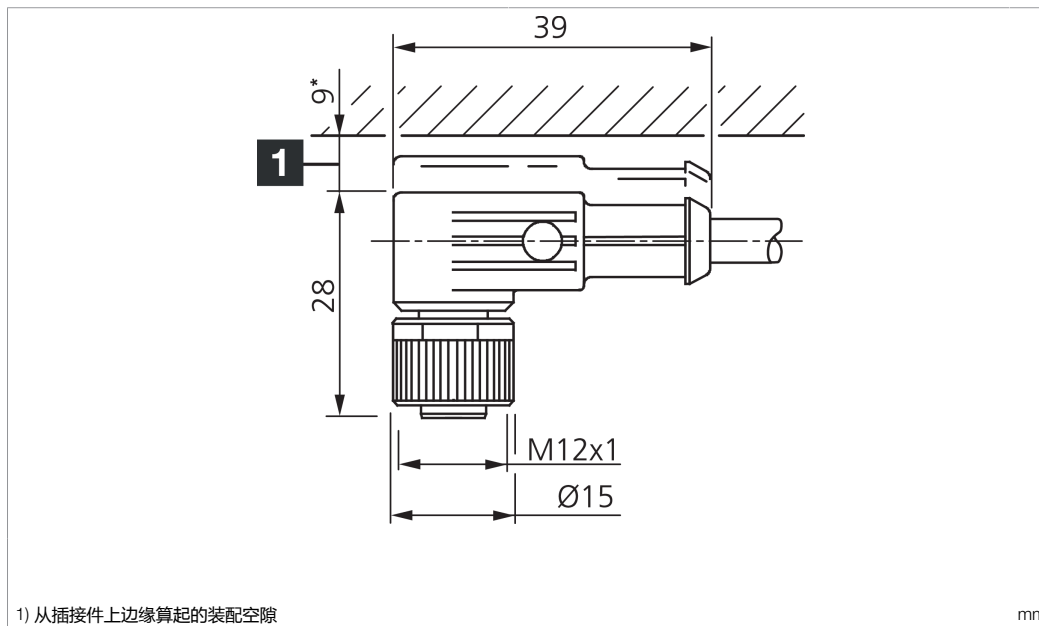

技术数据

型式

电缆长度

工作电压

特点

材料

工作环境温度

防护等级

连接

+20°C, 24 V DC

弯型 / 裸露的电缆端部

2.500 mm

< 250 V AC/DC

金属螺母

电缆, 插头, PUR, PUR

-5 ... +80 °C

IP 67

插口, M12, 4 针

安全提示

一般安全提示

警告！没有符合 2006/42/EU 和 EN 61496-1 /-2 标准的安全结构件！不得用于人身安全保护！不遵守规定会导致死亡或重伤危险！仅按规定使用！