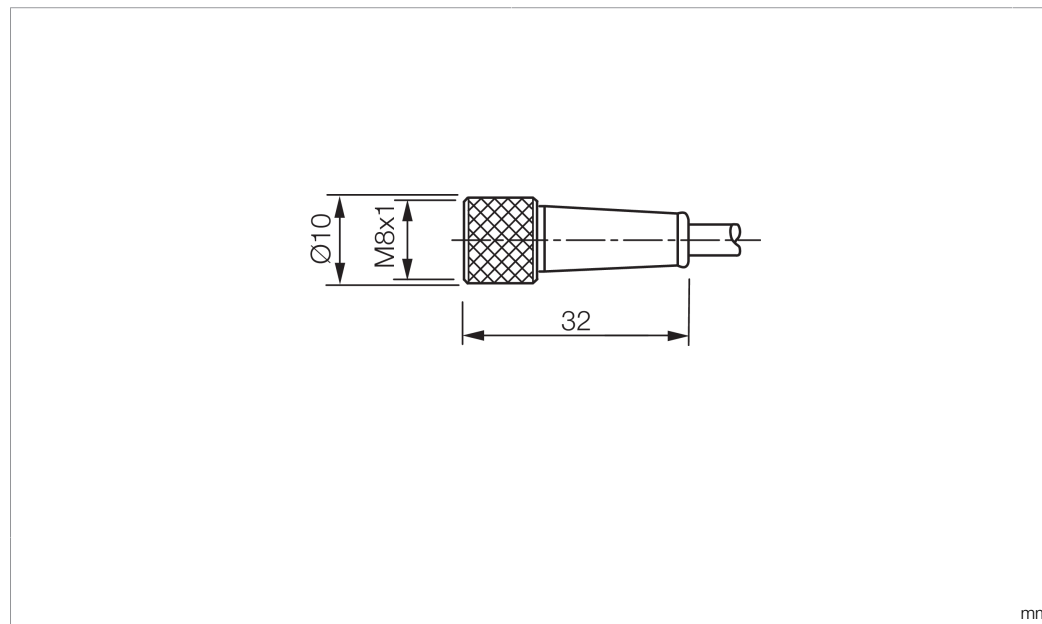

BK : schwarz / black / noir   BU : blau / blue / bleu
BN : braun / brown / marron   WH : weiß / white / blanc

Technische Daten	Technical data	Caractéristiques techniques	+20°C, 24 V DC
Bauform	Design	Conception	gerade / offenes Kabelende / Straight / open cable end / Extrémité de câble droite/ouverte
Kabellänge	Cable length	Longueur de câble	5.000 mm
Betriebsspannung	Service voltage	Tension de service	< 60 V AC/DC
Besonderheiten	Characteristics	Particularités	Metallmutter / Metal nut / Écrou métallique
Material	Material	Matériau	Kabel, Stecker, PUR, PUR / Cable, Connector, Polyurethane, Polyurethane / Câble, Connecteur, PUR, PUR
Umgebungstemperatur Betrieb	Ambient temperature during operation	Température ambiante de fonctionnement	-5 ... +80 °C
Schutzart	Protection type	Indice de protection	IP 67
Anschluss	Connection	Raccordement	Buchse, M8, 4-polig / Socket, M8, 4-pin / Connecteur femelle, M8, 4 pôles

Sicherheitshinweise	Safety instructions	Consignes de sécurité
Allgemeiner Sicherheitshinweis WARNUNG! Kein Sicherheitsbauteil gemäß 2006/42/EG und EN 61496-1 /-2! Darf nicht zum Personenschutz eingesetzt werden! Nichtbeachtung kann zu Tod oder schwersten Verletzungen führen! Nur bestimmungsgemäß verwenden!	General safety notice WARNING! Not a safety component pursuant to 2006/42/EG and EN 61496-1/-2! May not be used for personal protection! Non-compliance can lead to death or serious injuries! Only use as directed!	Consigne de sécurité générale AVERTISSEMENT ! Ce produit n'est pas un composant de sécurité au sens des réglementations 2006/42/CE et NF EN 61496-1/-2 ! Ne pas l'utiliser pour la protection des personnes ! Le non-respect de cette consigne peut entraîner la mort ou des blessures graves ! N'utiliser le produit que selon son utilisation conforme !