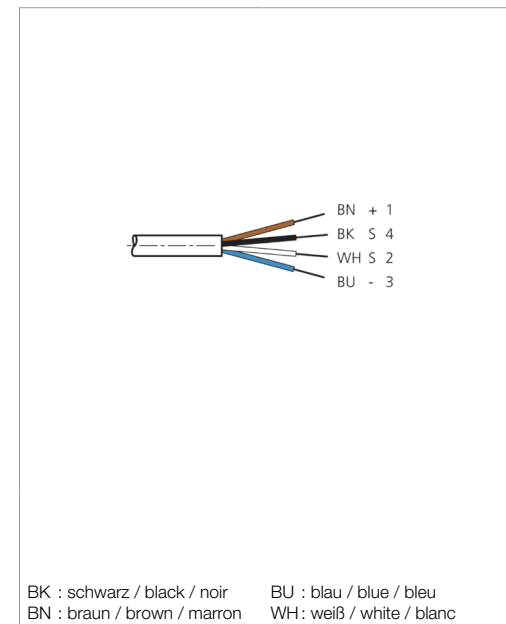

Stand 15.09.21, Änderungen vorbehalten
 As of 09/15/21, subject to change
 État 15.09.21, sous réserve de modifications

BK : schwarz / black / noir BU : blau / blue / bleu
 BN : braun / brown / marron WH : weiß / white / blanc

Technische Daten	Technical data	Caractéristiques techniques	+20°C, 24 V DC
Bauform	Design	Conception	gerade / offenes Kabelende / Straight / open cable end / Extrémité de câble droite/ouverte
Kabellänge	Cable length	Longueur de câble	5.000 mm
Betriebsspannung	Service voltage	Tension de service	< 60 V AC/DC
Besonderheiten	Characteristics	Particularités	Metallmutter / Metal nut / Écrou métallique
Material	Material	Matériau	Kabel, Stecker, PUR, PUR / Cable, Connector, Polyurethane, Polyurethane / Câble, Connecteur, PUR, PUR
Umgebungstemperatur Betrieb	Ambient temperature during operation	Température ambiante de fonctionnement	-5 ... +80 °C
Schutzart	Protection type	Indice de protection	IP 67
Anschluss	Connection	Raccordement	Buchse, M8, 4-polig / Socket, M8, 4-pin / Connecteur femelle, M8, 4 pôles

技术数据	+20°C, 24 V DC
型式	直型 / 裸露的电缆端部
电缆长度	5.000 mm
工作电压	< 60 V AC/DC
特点	金属螺母
材料	电缆, 插头, PUR, PUR
工作环境温度	-5 ... +80 °C
防护等级	IP 67
连接	插口, M8, 4 针

安全提示

一般安全提示
 警告！没有符合 2006/42/EU 和 EN 61496-1 /-2 标准的安全结构件！不得用于人身安全保护！不遵守规定会导致死亡或重伤危险！仅按规定使用！