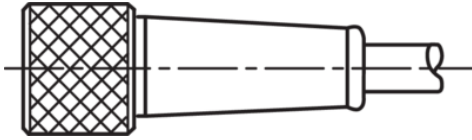

TKHM-Z-5/4

连接电缆

di-soric GmbH & Co. KG
Steinbeisstraße 6
DE-73660 Urbach
Germany
Tel: +49 (0) 7181/9879-0
info@di-soric.de · www.di-soric.com

201727

版本 21.09.15, 保留变更权