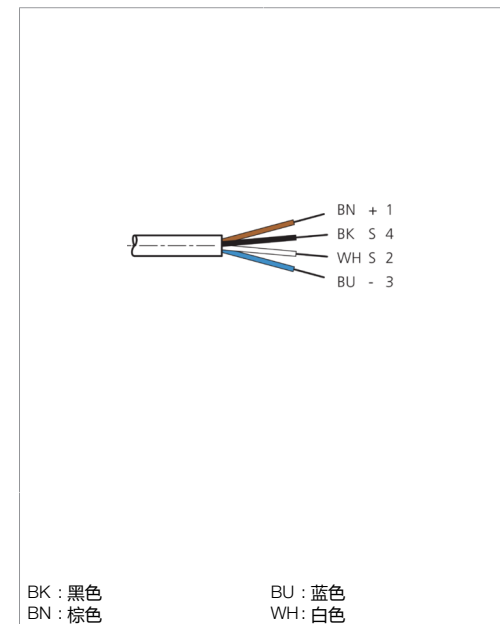

BK : 黑色
BN : 棕色

BU : 蓝色
WH : 白色

技术数据	+20°C, 24 V DC
型式	直型 / 裸露的电缆端部
电缆长度	5.000 mm
工作电压	< 60 V AC/DC
特点	金属螺母
材料	电缆, 插头, PUR, PUR
工作环境温度	-5 ... +80 °C
防护等级	IP 67
连接	插口, M8, 4 针

安全提示

一般安全提示
警告！没有符合 2006/42/EU 和 EN 61496-1 /-2 标准的安全结构件！不得用于人身安全保护！不遵守规定会导致死亡或重伤危险！仅按规定使用！