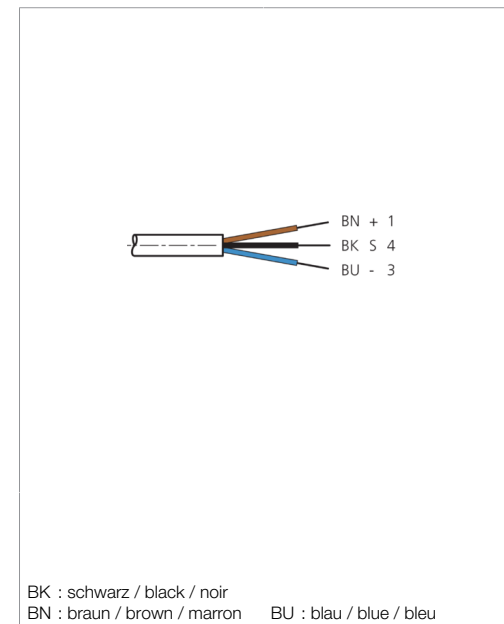

201726

Stand 15.09.21, Änderungen vorbehalten  
 As of 09/15/21, subject to change  
 État 15.09.21, sous réserve de modifications

BK : schwarz / black / noir  
 BN : braun / brown / marron BU : blau / blue / bleu

Technische Daten	Technical data	Caractéristiques techniques	+20°C, 24 V DC
Bauform	Design	Conception	gerade / offenes Kabelende / Straight / open cable end / Extrémité de câble droite/ouverte
Kabellänge	Cable length	Longueur de câble	5.000 mm
Betriebsspannung	Service voltage	Tension de service	< 60 V AC/DC
Besonderheiten	Characteristics	Particularités	Metallmutter / Metal nut / Écrou métallique
Material	Material	Matériau	Kabel, Stecker, PUR, PUR / Cable, Connector, Polyurethane, Polyurethane / Câble, Connecteur, PUR, PUR
Umgebungstemperatur Betrieb	Ambient temperature during operation	Température ambiante de fonctionnement	-5 ... +80 °C
Schutzart	Protection type	Indice de protection	IP 67
Anschluss	Connection	Raccordement	Buchse, M8, 3-polig / Socket, M8, 3-pin / Connecteur femelle, M8, 3 pôles

<b>技术数据</b>	<b>+20°C, 24 V DC</b>
型式	直型 / 裸露的电缆端部
电缆长度	5.000 mm
工作电压	< 60 V AC/DC
特点	金属螺母
材料	电缆, 插头, PUR, PUR
工作环境温度	-5 ... +80 °C
防护等级	IP 67
连接	插口, M8, 3 针

**安全提示**

**一般安全提示**  
 警告！没有符合 2006/42/EU 和 EN 61496-1 /-2 标准的安全结构件！不得用于人身安全保护！不遵守规定会导致死亡或重伤危险！仅按规定使用！