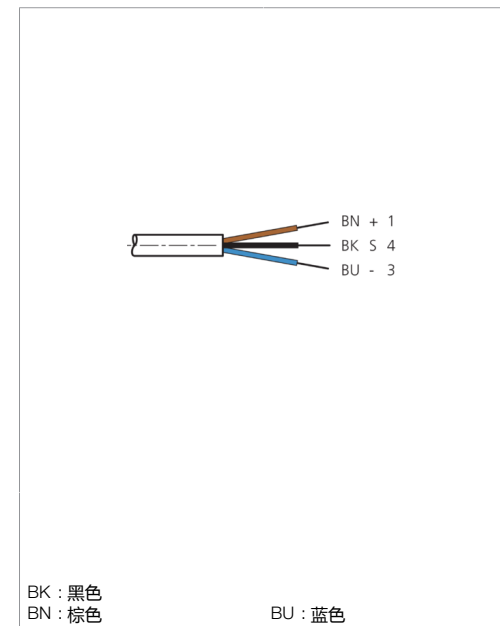

BK : 黑色
BN : 棕色

BU : 蓝色

技术数据	+20°C, 24 V DC
型式	直型 / 裸露的电缆端部
电缆长度	5.000 mm
工作电压	< 60 V AC/DC
特点	金属螺母
材料	电缆, 插头, PUR, PUR
工作环境温度	-5 ... +80 °C
防护等级	IP 67
连接	插口, M8, 3 针

安全提示

一般安全提示
警告！没有符合 2006/42/EU 和 EN 61496-1 /-2 标准的安全结构件！不得用于人身安全保护！不遵守规定会导致死亡或重伤危险！仅按规定使用！