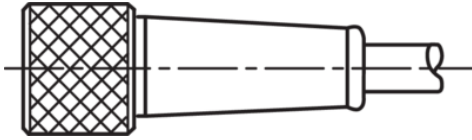

TKHM-Z-5

连接电缆

di-soric GmbH & Co. KG
Steinbeisstraße 6
DE-73660 Urbach
Germany
Tel: +49 (0) 7181/9879-0
info@di-soric.de · www.di-soric.com

201726

版本 21.09.15, 保留变更权