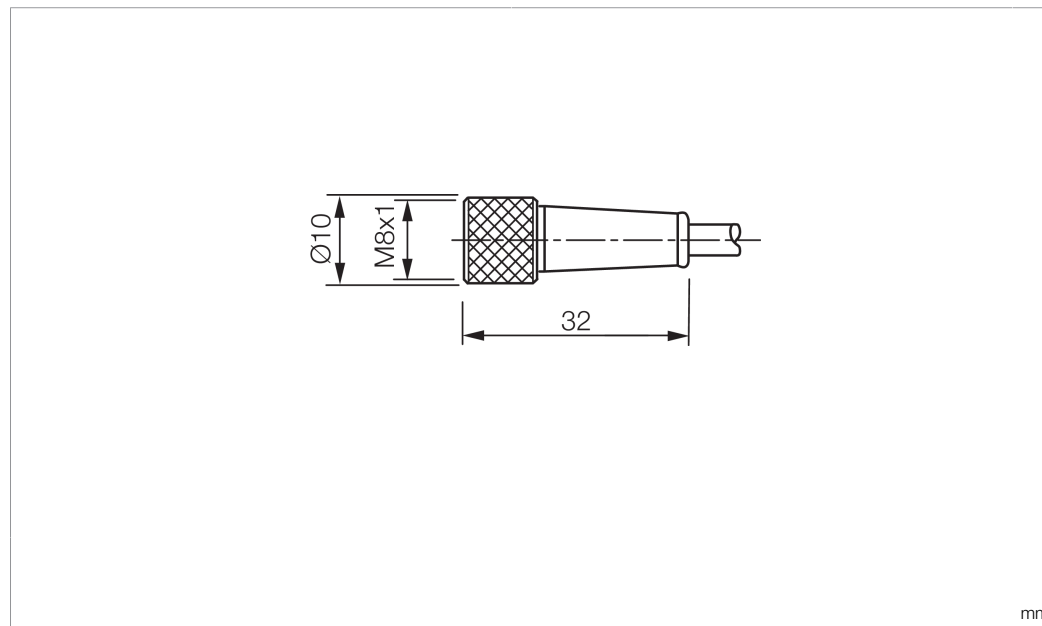

BK : 黑色
BN : 棕色

BU : 蓝色

技术数据	+20°C, 24 V DC
型式	直型 / 裸露的电缆端部
电缆长度	5.000 mm
工作电压	< 60 V AC/DC
特点	金属螺母
材料	电缆, 插头, PUR, PUR
工作环境温度	-5 ... +80 °C
防护等级	IP 67
连接	插口, M8, 3 针

安全提示

一般安全提示
警告！没有符合 2006/42/EU 和 EN 61496-1 /-2 标准的安全结构件！不得用于人身安全保护！不遵守规定会导致死亡或重伤危险！仅按规定使用！