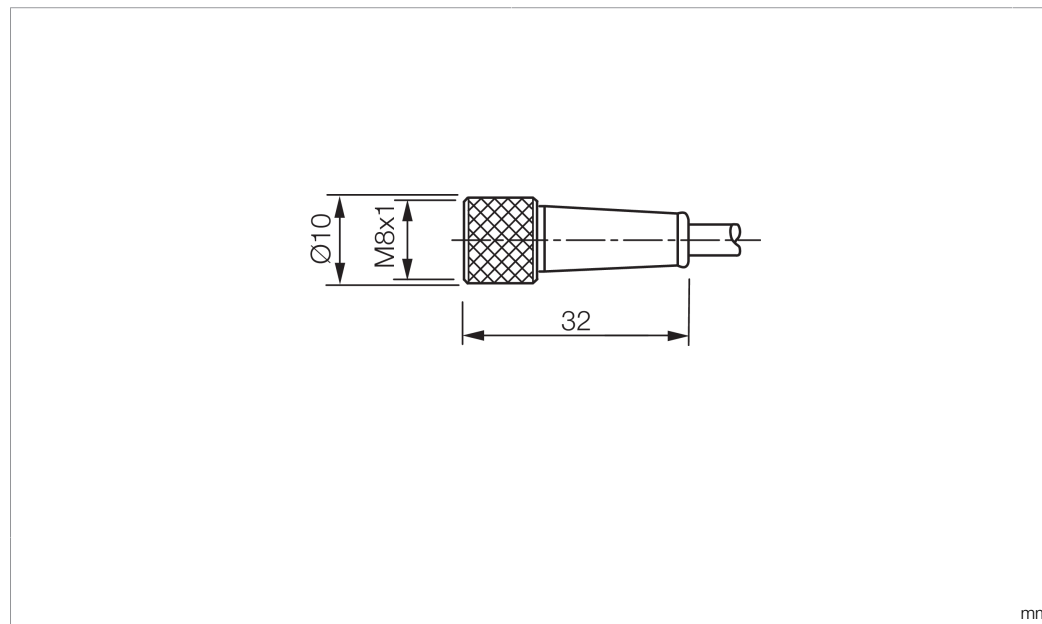

BK : schwarz / black / noir
BN : braun / brown / marron BU : blau / blue / bleu

Technische Daten	Technical data	Caractéristiques techniques	+20°C, 24 V DC
Bauform	Design	Conception	gerade / offenes Kabelende / Straight / open cable end / Extrémité de câble droite/ouverte
Kabellänge	Cable length	Longueur de câble	5.000 mm
Betriebsspannung	Service voltage	Tension de service	< 60 V AC/DC
Besonderheiten	Characteristics	Particularités	Metallmutter / Metal nut / Écrou métallique
Material	Material	Matériau	Kabel, Stecker, PUR, PUR / Cable, Connector, Polyurethane, Polyurethane / Câble, Connecteur, PUR, PUR
Umgebungstemperatur Betrieb	Ambient temperature during operation	Température ambiante de fonctionnement	-5 ... +80 °C
Schutzart	Protection type	Indice de protection	IP 67
Anschluss	Connection	Raccordement	Buchse, M8, 3-polig / Socket, M8, 3-pin / Connecteur femelle, M8, 3 pôles

Sicherheitshinweise	Safety instructions	Consignes de sécurité
Allgemeiner Sicherheitshinweis WARNUNG! Kein Sicherheitsbauteil gemäß 2006/42/EG und EN 61496-1 /-2! Darf nicht zum Personenschutz eingesetzt werden! Nichtbeachtung kann zu Tod oder schwersten Verletzungen führen! Nur bestimmungsgemäß verwenden!	General safety notice WARNING! Not a safety component pursuant to 2006/42/EG and EN 61496-1/-2! May not be used for personal protection! Non-compliance can lead to death or serious injuries! Only use as directed!	Consigne de sécurité générale AVERTISSEMENT ! Ce produit n'est pas un composant de sécurité au sens des réglementations 2006/42/CE et NF EN 61496-1/-2 ! Ne pas l'utiliser pour la protection des personnes ! Le non-respect de cette consigne peut entraîner la mort ou des blessures graves ! N'utiliser le produit que selon son utilisation conforme !