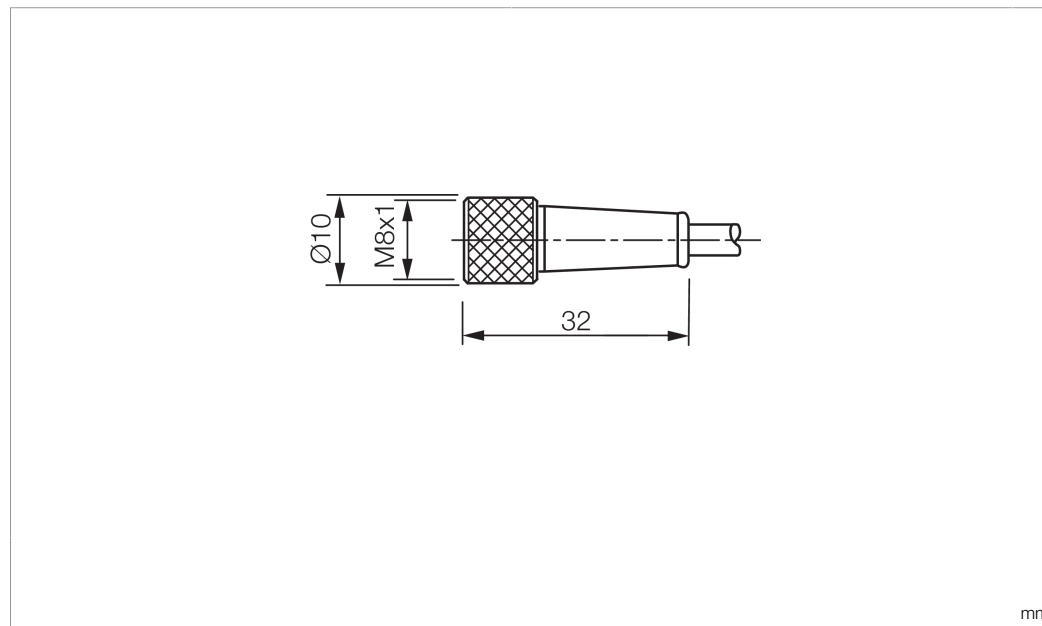

Stand 15.09.21, Änderungen vorbehalten
 As of 09/15/21, subject to change
 État 15.09.21, sous réserve de modifications

BK : schwarz / black / noir
 BN : braun / brown / marron BU : blau / blue / bleu

Technische Daten	Technical data	Caractéristiques techniques	+20°C, 24 V DC
Bauform	Design	Conception	gerade / offenes Kabelende / Straight / open cable end / Extrémité de câble droite/ouverte
Kabellänge	Cable length	Longueur de câble	10.000 mm
Betriebsspannung	Service voltage	Tension de service	< 60 V AC/DC
Besonderheiten	Characteristics	Particularités	Metallmutter / Metal nut / Écrou métallique
Material	Material	Matériau	Kabel, Stecker, PUR, PUR / Cable, Connector, Polyurethane, Polyurethane / Câble, Connecteur, PUR, PUR
Umgebungstemperatur Betrieb	Ambient temperature during operation	Température ambiante de fonctionnement	-5 ... +80 °C
Schutzart	Protection type	Indice de protection	IP 67
Anschluss	Connection	Raccordement	Buchse, M8, 3-polig / Socket, M8, 3-pin / Connecteur femelle, M8, 3 pôles

TKHM-Z-10

连接电缆

di-soric GmbH & Co. KG
 Steinbeisstraße 6
 DE-73660 Urbach
 Germany
 Tel: +49 (0) 7181/9879-0
 info@di-soric.de · www.di-soric.com

201722

版本 21.09.15, 保留变更权

BK : 黑色
 BN : 棕色

BU : 蓝色

技术数据	+20°C, 24 V DC
型式	直型 / 裸露的电缆端部
电缆长度	10.000 mm
工作电压	< 60 V AC/DC
特点	金属螺母
材料	电缆, 插头, PUR, PUR
工作环境温度	-5 ... +80 °C
防护等级	IP 67
连接	插口, M8, 3 针