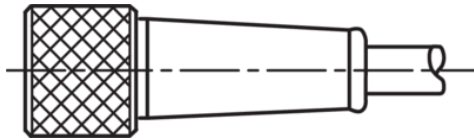

TKHM-Z-10

Anschlusskabel
Connection cable
Câble de raccordement

di-soric GmbH & Co. KG
Steinbeisstraße 6
DE-73660 Urbach
Germany
Tel: +49 (0) 7181/9879-0
info@di-soric.de · www.di-soric.com

201722

Stand 15.09.21, Änderungen vorbehalten
As of 09/15/21, subject to change
État 15.09.21, sous réserve de modifications