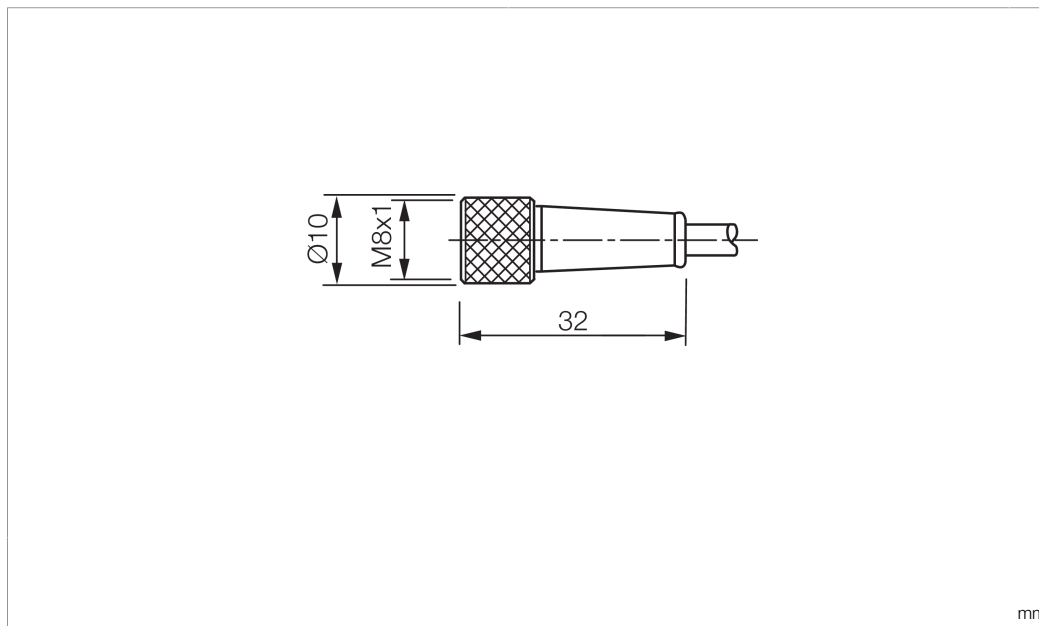

Stand 15.09.21, Änderungen vorbehalten
 As of 09/15/21, subject to change
 État 15.09.21, sous réserve de modifications

BK : schwarz / black / noir
 BN : braun / brown / marron BU : blau / blue / bleu

Technische Daten	Technical data	Caractéristiques techniques	+20°C, 24 V DC
Bauform	Design	Conception	gerade / offenes Kabelende / Straight / open cable end / Extrémité de câble droite/ouverte
Kabellänge	Cable length	Longueur de câble	10.000 mm
Betriebsspannung	Service voltage	Tension de service	< 60 V AC/DC
Besonderheiten	Characteristics	Particularités	Metallmutter / Metal nut / Écrou métallique
Material	Material	Matériau	Kabel, Stecker, PUR, PUR / Cable, Connector, Polyurethane, Polyurethane / Câble, Connecteur, PUR, PUR
Umgebungstemperatur Betrieb	Ambient temperature during operation	Température ambiante de fonctionnement	-5 ... +80 °C
Schutzart	Protection type	Indice de protection	IP 67
Anschluss	Connection	Raccordement	Buchse, M8, 3-polig / Socket, M8, 3-pin / Connecteur femelle, M8, 3 pôles

TKHM-Z-10

连接电缆

di-soric GmbH & Co. KG
 Steinbeisstraße 6
 DE-73660 Urbach
 Germany
 Tel: +49 (0) 7181/9879-0
 info@di-soric.de · www.di-soric.com

201722

版本 21.09.15, 保留变更权

BK : 黑色
 BN : 棕色

BU : 蓝色

技术数据	+20°C, 24 V DC
型式	直型 / 裸露的电缆端部
电缆长度	10.000 mm
工作电压	< 60 V AC/DC
特点	金属螺母
材料	电缆, 插头, PUR, PUR
工作环境温度	-5 ... +80 °C
防护等级	IP 67
连接	插口, M8, 3 针