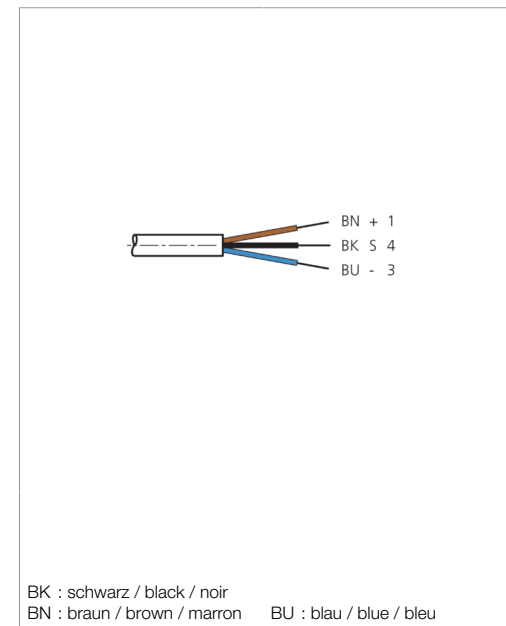

Stand 15.09.21, Änderungen vorbehalten
 As of 09/15/21, subject to change
 État 15.09.21, sous réserve de modifications

BK : schwarz / black / noir
 BN : braun / brown / marron BU : blau / blue / bleu

Technische Daten	Technical data	Caractéristiques techniques	+20°C, 24 V DC
Bauform	Design	Conception	gerade / offenes Kabelende / Straight / open cable end / Extrémité de câble droite/ouverte
Kabellänge	Cable length	Longueur de câble	10.000 mm
Betriebsspannung	Service voltage	Tension de service	< 60 V AC/DC
Besonderheiten	Characteristics	Particularités	Metallmutter / Metal nut / Écrou métallique
Material	Material	Matériau	Kabel, Stecker, PUR, PUR / Cable, Connector, Polyurethane, Polyurethane / Câble, Connecteur, PUR, PUR
Umgebungstemperatur Betrieb	Ambient temperature during operation	Température ambiante de fonctionnement	-5 ... +80 °C
Schutzart	Protection type	Indice de protection	IP 67
Anschluss	Connection	Raccordement	Buchse, M8, 3-polig / Socket, M8, 3-pin / Connecteur femelle, M8, 3 pôles