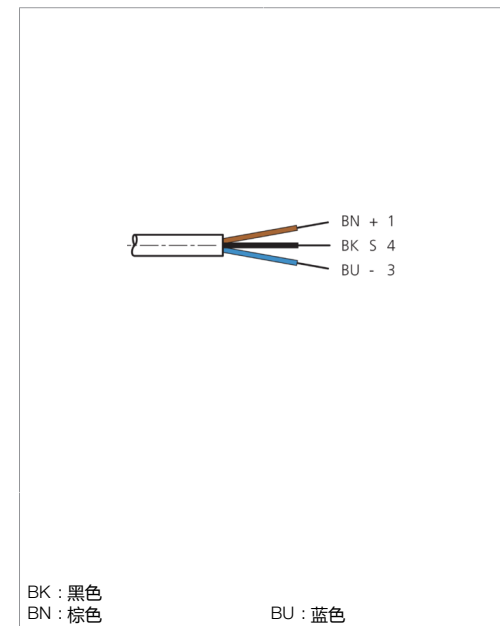

TKHM-Z-10

连接电缆

di-soric GmbH & Co. KG
 Steinbeisstraße 6
 DE-73660 Urbach
 Germany
 Tel: +49 (0) 7181/9879-0
 info@di-soric.de · www.di-soric.com

201722

版本 21.09.15, 保留变更权

BK : 黑色
 BN : 棕色

BU : 蓝色

技术数据	+20°C, 24 V DC
型式	直型 / 裸露的电缆端部
电缆长度	10.000 mm
工作电压	< 60 V AC/DC
特点	金属螺母
材料	电缆, 插头, PUR, PUR
工作环境温度	-5 ... +80 °C
防护等级	IP 67
连接	插口, M8, 3 针