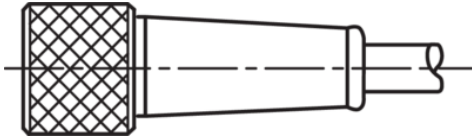

TKHM-Z-10

连接电缆

di-soric GmbH & Co. KG
Steinbeisstraße 6
DE-73660 Urbach
Germany
Tel: +49 (0) 7181/9879-0
info@di-soric.de · www.di-soric.com

201722

版本 21.09.15, 保留变更权