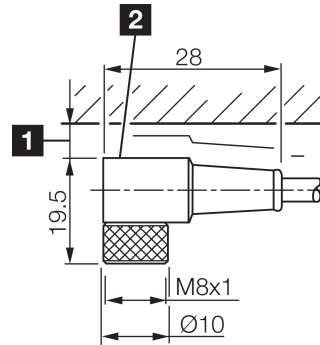

BK : schwarz / black / noir BU : blau / blue / bleu
 BN : braun / brown / marron WH : weiß / white / blanc

Technische Daten	Technical data	Caractéristiques techniques	+20°C, 24 V DC
Bauform	Design	Conception	gewinkelt / offenes Kabelende / Angled / open cable end / Extrémité de câble angulaire/ouverte
Kabellänge	Cable length	Longueur de câble	5.000 mm
Betriebsspannung	Service voltage	Tension de service	< 60 V AC/DC
Besonderheiten	Characteristics	Particularités	Metallmutter / Metal nut / Écrou métallique
Material	Material	Matériau	Kabel, Stecker, PUR, PUR / Cable, Connector, Polyurethane, Polyurethane / Câble, Connecteur, PUR, PUR
Umgebungstemperatur Betrieb	Ambient temperature during operation	Température ambiante de fonctionnement	-5 ... +80 °C
Schutzart	Protection type	Indice de protection	IP 67
Anschluss	Connection	Raccordement	Buchse, M8, 4-polig / Socket, M8, 4-pin / Connecteur femelle, M8, 4 pôles

TKHM-W-5/4

连接电缆

di-soric GmbH & Co. KG
 Steinbeisstraße 6
 DE-73660 Urbach
 Germany
 Tel: +49 (0) 7181/9879-0
 info@di-soric.de · www.di-soric.com

201716

版本 21.09.15, 保留变更权

1) 从插接件上边缘算起的装配空隙

2) LED (2x) 仅限 TKHM-W- ... / LP

mm

BK : 黑色
 BN : 棕色

BU : 蓝色
 WH : 白色

技术数据

型式

电缆长度

工作电压

特点