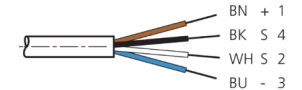

TKHM-W-5/4

Anschlusskabel
 Connection cable
 Câble de raccordement

di-soric GmbH & Co. KG
 Steinbeisstraße 6
 DE-73660 Urbach
 Germany
 Tel: +49 (0) 7181/9879-0
 info@di-soric.de · www.di-soric.com

1) Montage-Freiraum ab Oberkante Steckverbinder / Mounting free space from upper edge of plug connector / Espace de montage à partir du bord supérieur du connecteur
 2) LED (2x) nur bei TKHM-W- ... / LP / LED (2x) only with TKHM-W- ... / LP / LED (2x) uniquement pour TKHM-W- ... / LP mm

BK : schwarz / black / noir BU : blau / blue / bleu
 BN : braun / brown / marron WH : weiß / white / blanc

Technische Daten	Technical data	Caractéristiques techniques	+20°C, 24 V DC
Bauform	Design	Conception	gewinkelt / offenes Kabelende / Angled / open cable end / Extrémité de câble angulaire/ouverte
Kabellänge	Cable length	Longueur de câble	5.000 mm
Betriebsspannung	Service voltage	Tension de service	< 60 V AC/DC
Besonderheiten	Characteristics	Particularités	Metallmutter / Metal nut / Écrou métallique
Material	Material	Matériau	Kabel, Stecker, PUR, PUR / Cable, Connector, Polyurethane, Polyurethane / Câble, Connecteur, PUR, PUR
Umgebungstemperatur Betrieb	Ambient temperature during operation	Température ambiante de fonctionnement	-5 ... +80 °C
Schutzart	Protection type	Indice de protection	IP 67
Anschluss	Connection	Raccordement	Buchse, M8, 4-polig / Socket, M8, 4-pin / Connecteur femelle, M8, 4 pôles