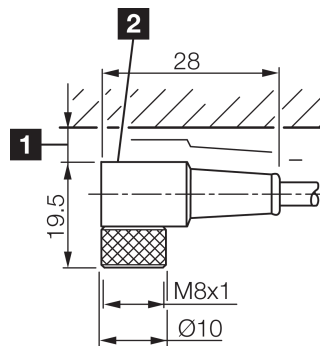

1) Montage-Freiraum ab Oberkante Steckverbinder / Mounting free space from upper edge of plug connector / Espace de montage à partir du bord supérieur du connecteur  
 2) LED (2x) nur bei TKHM-W- ... / LP / LED (2x) only with TKHM-W- ... / LP / LED (2x) uniquement pour TKHM-W- ... / LP mm

BK : schwarz / black / noir      BU : blau / blue / bleu  
 BN : braun / brown / marron      WH : weiß / white / blanc

Technische Daten	Technical data	Caractéristiques techniques	+20°C, 24 V DC
Bauform	Design	Conception	gewinkelt / offenes Kabelende / Angled / open cable end / Extrémité de câble angulaire/ouverte
Kabellänge	Cable length	Longueur de câble	2.500 mm
Betriebsspannung	Service voltage	Tension de service	< 60 V AC/DC
Besonderheiten	Characteristics	Particularités	Metallmutter / Metal nut / Écrou métallique
Material	Material	Matériau	Kabel, Stecker, PUR, PUR / Cable, Connector, Polyurethane, Polyurethane / Câble, Connecteur, PUR, PUR
Umgebungstemperatur Betrieb	Ambient temperature during operation	Température ambiante de fonctionnement	-5 ... +80 °C
Schutzart	Protection type	Indice de protection	IP 67
Anschluss	Connection	Raccordement	Buchse, M8, 4-polig / Socket, M8, 4-pin / Connecteur femelle, M8, 4 pôles

材料

工作环境温度

防护等级

连接

**+20°C, 24 V DC**

弯型 / 裸露的电缆端部

2.500 mm

< 60 V AC/DC