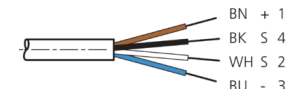

1) Montage-Freiraum ab Oberkante Steckverbinder / Mounting free space from upper edge of plug connector / Espace de montage à partir du bord supérieur du connecteur  
 2) LED (2x) nur bei TKHM-W- ... / LP / LED (2x) only with TKHM-W- ... / LP / LED (2x) uniquement pour TKHM-W- ... / LP mm

BK : schwarz / black / noir      BU : blau / blue / bleu  
 BN : braun / brown / marron      WH : weiß / white / blanc

Technische Daten	Technical data	Caractéristiques techniques	+20°C, 24 V DC
Bauform	Design	Conception	gewinkelt / offenes Kabelende / Angled / open cable end / Extrémité de câble angulaire/ouverte
Kabellänge	Cable length	Longueur de câble	2.500 mm
Betriebsspannung	Service voltage	Tension de service	< 60 V AC/DC
Besonderheiten	Characteristics	Particularités	Metallmutter / Metal nut / Écrou métallique
Material	Material	Matériau	Kabel, Stecker, PUR, PUR / Cable, Connector, Polyurethane, Polyurethane / Câble, Connecteur, PUR, PUR
Umgebungstemperatur Betrieb	Ambient temperature during operation	Température ambiante de fonctionnement	-5 ... +80 °C
Schutzart	Protection type	Indice de protection	IP 67
Anschluss	Connection	Raccordement	Buchse, M8, 4-polig / Socket, M8, 4-pin / Connecteur femelle, M8, 4 pôles