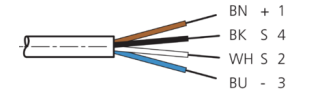

mm

BK : 黑色  
 BN : 棕色

BU : 蓝色  
 WH : 白色

**技术数据**

型式

电缆长度

工作电压

特点