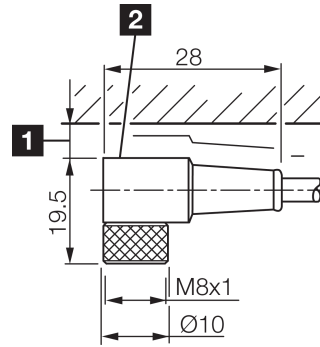

BK : schwarz / black / noir      BU : blau / blue / bleu  
 BN : braun / brown / marron      WH : weiß / white / blanc

Technische Daten	Technical data	Caractéristiques techniques	+20°C, 24 V DC
Bauform	Design	Conception	gewinkelt / offenes Kabelende / Angled / open cable end / Extrémité de câble angulaire/ouverte
Kabellänge	Cable length	Longueur de câble	2.500 mm
Betriebsspannung	Service voltage	Tension de service	< 60 V AC/DC
Besonderheiten	Characteristics	Particularités	Metallmutter / Metal nut / Écrou métallique
Material	Material	Matériau	Kabel, Stecker, PUR, PUR / Cable, Connector, Polyurethane, Polyurethane / Câble, Connecteur, PUR, PUR
Umgebungstemperatur Betrieb	Ambient temperature during operation	Température ambiante de fonctionnement	-5 ... +80 °C
Schutzart	Protection type	Indice de protection	IP 67
Anschluss	Connection	Raccordement	Buchse, M8, 4-polig / Socket, M8, 4-pin / Connecteur femelle, M8, 4 pôles

**TKHM-W-2.5/4**

连接电缆

di-soric GmbH & Co. KG  
 Steinbeisstraße 6  
 DE-73660 Urbach  
 Germany  
 Tel: +49 (0) 7181/9879-0  
 info@di-soric.de · www.di-soric.com

版本 21.09.15, 保留变更权

1) 从插接件上边缘算起的装配空隙

2) LED (2x) 仅限 TKHM-W- ... / LP

mm

BK : 黑色  
 BN : 棕色

BU : 蓝色  
 WH : 白色

**技术数据**

型式

电缆长度

工作电压

特点