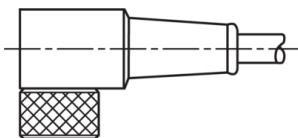

TKHM-W-2.5/4

Anschlusskabel
Connection cable
Câble de raccordement

di-soric GmbH & Co. KG
Steinbeisstraße 6
DE-73660 Urbach
Germany
Tel: +49 (0) 7181/9879-0
info@di-soric.de · www.di-soric.com