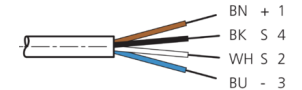

1) Montage-Freiraum ab Oberkante Steckverbinder / Mounting free space from upper edge of plug connector / Espace de montage à partir du bord supérieur du connecteur  
 2) LED (2x) nur bei TKHM-W- ... / LP / LED (2x) only with TKHM-W- ... / LP / LED (2x) uniquement pour TKHM-W- ... / LP mm

BK : schwarz / black / noir      BU : blau / blue / bleu  
 BN : braun / brown / marron      WH : weiß / white / blanc

Stand 15.09.21, Änderungen vorbehalten  
 As of 09/15/21, subject to change  
 État 15.09.21, sous réserve de modifications

Technische Daten	Technical data	Caractéristiques techniques	+20°C, 24 V DC
Bauform	Design	Conception	gewinkelt / offenes Kabelende / Angled / open cable end / Extrémité de câble angulaire/ouverte
Kabellänge	Cable length	Longueur de câble	10.000 mm
Betriebsspannung	Service voltage	Tension de service	< 60 V AC/DC
Besonderheiten	Characteristics	Particularités	Metallmutter / Metal nut / Écrou métallique
Material	Material	Matériau	Kabel, Stecker, PUR, PUR / Cable, Connector, Polyurethane, Polyurethane / Câble, Connecteur, PUR, PUR
Umgebungstemperatur Betrieb	Ambient temperature during operation	Température ambiante de fonctionnement	-5 ... +80 °C
Schutzart	Protection type	Indice de protection	IP 67
Anschluss	Connection	Raccordement	Buchse, M8, 4-polig / Socket, M8, 4-pin / Connecteur femelle, M8, 4 pôles