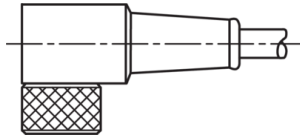

TKHM-W-10/4

Anschlusskabel
Connection cable
Câble de raccordement

di-soric GmbH & Co. KG
Steinbeisstraße 6
DE-73660 Urbach
Germany
Tel: +49 (0) 7181/9879-0
info@di-soric.de · www.di-soric.com