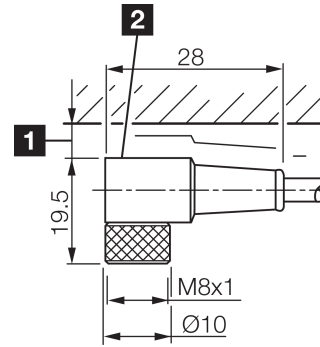

Technische Daten	Technical data	Caractéristiques techniques	+20°C, 24 V DC
Bauform	Design	Conception	gewinkelt / offenes Kabelende / Angled / open cable end / Extrémité de câble angulaire/ouverte
Kabellänge	Cable length	Longueur de câble	10.000 mm
Betriebsspannung	Service voltage	Tension de service	< 60 V AC/DC
Besonderheiten	Characteristics	Particularités	Metallmutter / Metal nut / Écrou métallique
Material	Material	Matériau	Kabel, Stecker, PUR, PUR / Cable, Connector, Polyurethane, Polyurethane / Câble, Connecteur, PUR, PUR
Umgebungstemperatur Betrieb	Ambient temperature during operation	Température ambiante de fonctionnement	-5 ... +80 °C
Schutzart	Protection type	Indice de protection	IP 67
Anschluss	Connection	Raccordement	Buchse, M8, 4-polig / Socket, M8, 4-pin / Connecteur femelle, M8, 4 pôles

**TKHM-W-10/4**

连接电缆

di-soric GmbH & Co. KG  
 Steinbeisstraße 6  
 DE-73660 Urbach  
 Germany  
 Tel: +49 (0) 7181/9879-0  
 info@di-soric.de · www.di-soric.com

版本 21.09.15, 保留变更权

1) 从插接件上边缘算起的装配空隙

2) LED (2x) 仅限 TKHM-W- ... / LP

mm

BK : 黑色  
 BN : 棕色

BU : 蓝色  
 WH : 白色

**技术数据**

型式

电缆长度

工作电压

特点