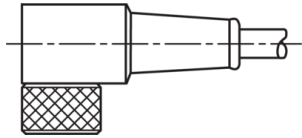

TKHM-W-10/4

连接电缆

di-soric GmbH & Co. KG
Steinbeisstraße 6
DE-73660 Urbach
Germany
Tel: +49 (0) 7181/9879-0
info@di-soric.de · www.di-soric.com

版本 21.09.15, 保留变更权