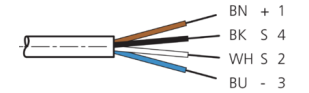

BK : schwarz / black / noir      BU : blau / blue / bleu  
 BN : braun / brown / marron      WH : weiß / white / blanc

Stand 15.09.21, Änderungen vorbehalten  
 As of 09/15/21, subject to change  
 État 15.09.21, sous réserve de modifications

mm

BK : 黑色  
 BN : 棕色

BU : 蓝色  
 WH : 白色

**技术数据**

型式

电缆长度

工作电压

特点