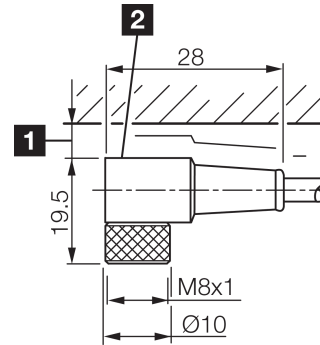

1) Montage-Freiraum ab Oberkante Steckverbinder / Mounting free space from upper edge of plug connector / Espace de montage à partir du bord supérieur du connecteur  
 2) LED (2x) nur bei TKHM-W- ... / LP / LED (2x) only with TKHM-W- ... / LP / LED (2x) uniquement pour TKHM-W- ... / LP mm

Technische Daten	Technical data	Caractéristiques techniques	+20°C, 24 V DC
Bauform	Design	Conception	gewinkelt / offenes Kabelende / Angled / open cable end / Extrémité de câble angulaire/ouverte
Kabellänge	Cable length	Longueur de câble	10.000 mm
Betriebsspannung	Service voltage	Tension de service	< 60 V AC/DC
Besonderheiten	Characteristics	Particularités	Metallmutter / Metal nut / Écrou métallique
Material	Material	Matériau	Kabel, Stecker, PUR, PUR / Cable, Connector, Polyurethane, Polyurethane / Câble, Connecteur, PUR, PUR
Umgebungstemperatur Betrieb	Ambient temperature during operation	Température ambiante de fonctionnement	-5 ... +80 °C
Schutzart	Protection type	Indice de protection	IP 67
Anschluss	Connection	Raccordement	Buchse, M8, 4-polig / Socket, M8, 4-pin / Connecteur femelle, M8, 4 pôles

材料

工作环境温度

防护等级

连接

**+20°C, 24 V DC**

弯型 / 裸露的电缆端部

10.000 mm

< 60 V AC/DC