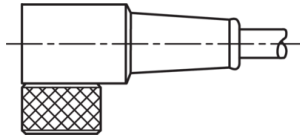

TKHM-W-10

Anschlusskabel
 Connection cable
 Câble de raccordement

di-soric GmbH & Co. KG
 Steinbeisstraße 6
 DE-73660 Urbach
 Germany
 Tel: +49 (0) 7181/9879-0
 info@di-soric.de · www.di-soric.com

1) Montage-Freiraum ab Oberkante Steckverbinder / Mounting free space from upper edge of plug connector / Espace de montage à partir du bord supérieur du connecteur
 2) LED (2x) nur bei TKHM-W- ... / LP / LED (2x) only with TKHM-W- ... / LP / LED (2x) uniquement pour TKHM-W- ... / LP mm

BK : schwarz / black / noir
 BN : braun / brown / marron BU : blau / blue / bleu

Technische Daten	Technical data	Caractéristiques techniques	+20°C, 24 V DC
Bauform	Design	Conception	gewinkelt / offenes Kabelende / Angled / open cable end / Extrémité de câble angulaire/ouverte
Kabellänge	Cable length	Longueur de câble	10.000 mm
Betriebsspannung	Service voltage	Tension de service	< 60 V AC/DC
Besonderheiten	Characteristics	Particularités	Metallmutter / Metal nut / Écrou métallique
Material	Material	Matériau	Kabel, Stecker, PUR, PUR / Cable, Connector, Polyurethane, Polyurethane / Câble, Connecteur, PUR, PUR
Umgebungstemperatur Betrieb	Ambient temperature during operation	Température ambiante de fonctionnement	-5 ... +80 °C
Schutzart	Protection type	Indice de protection	IP 67
Anschluss	Connection	Raccordement	Buchse, M8, 3-polig / Socket, M8, 3-pin / Connecteur femelle, M8, 3 pôles