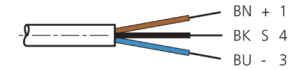

TKHM-W-10

Anschlusskabel
 Connection cable
 Câble de raccordement

di-soric GmbH & Co. KG
 Steinbeisstraße 6
 DE-73660 Urbach
 Germany
 Tel: +49 (0) 7181/9879-0
 info@di-soric.de · www.di-soric.com

1) Montage-Freiraum ab Oberkante Steckverbinder / Mounting free space from upper edge of plug connector / Espace de montage à partir du bord supérieur du connecteur
 2) LED (2x) nur bei TKHM-W- ... / LP / LED (2x) only with TKHM-W- ... / LP / LED (2x) uniquement pour TKHM-W- ... / LP mm

BK : schwarz / black / noir
 BN : braun / brown / marron BU : blau / blue / bleu

Technische Daten	Technical data	Caractéristiques techniques	+20°C, 24 V DC
Bauform	Design	Conception	gewinkelt / offenes Kabelende / Angled / open cable end / Extrémité de câble angulaire/ouverte
Kabellänge	Cable length	Longueur de câble	10.000 mm
Betriebsspannung	Service voltage	Tension de service	< 60 V AC/DC
Besonderheiten	Characteristics	Particularités	Metallmutter / Metal nut / Écrou métallique
Material	Material	Matériau	Kabel, Stecker, PUR, PUR / Cable, Connector, Polyurethane, Polyurethane / Câble, Connecteur, PUR, PUR
Umgebungstemperatur Betrieb	Ambient temperature during operation	Température ambiante de fonctionnement	-5 ... +80 °C
Schutzart	Protection type	Indice de protection	IP 67
Anschluss	Connection	Raccordement	Buchse, M8, 3-polig / Socket, M8, 3-pin / Connecteur femelle, M8, 3 pôles