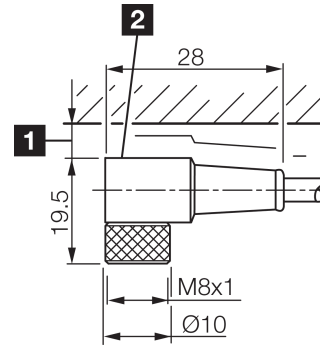

TKHM-W-10

连接电缆

di-soric GmbH & Co. KG
Steinbeisstraße 6
DE-73660 Urbach
Germany
Tel: +49 (0) 7181/9879-0
info@di-soric.de · www.di-soric.com

1) 从插接件上边缘算起的装配空隙

2) LED (2x) 仅限 TKHM-W- ... / LP

mm

BK : 黑色
BN : 棕色

BU : 蓝色

技术数据

型式

电缆长度

工作电压

特点

材料

工作环境温度

防护等级

连接

+20°C, 24 V DC

弯型 / 裸露的电缆端部

10.000 mm

< 60 V AC/DC

金属螺母

电缆, 插头, PUR, PUR

-5 ... +80 °C

IP 67

插口, M8, 3 针

版本 21.09.15, 保留变更权

安全提示

一般安全提示

警告！没有符合 2006/42/EU 和 EN 61496-1 /-2 标准的安全结构件！不得用于人身安全保护！不遵守规定会导致死亡或重伤危险！仅按规定使用！