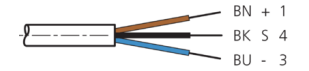

TKHM-W-10

连接电缆

di-soric GmbH & Co. KG
 Steinbeisstraße 6
 DE-73660 Urbach
 Germany
 Tel: +49 (0) 7181/9879-0
 info@di-soric.de · www.di-soric.com

1) 从插接件上边缘算起的装配空隙

2) LED (2x) 仅限 TKHM-W- ... / LP

mm

BK : 黑色
 BN : 棕色