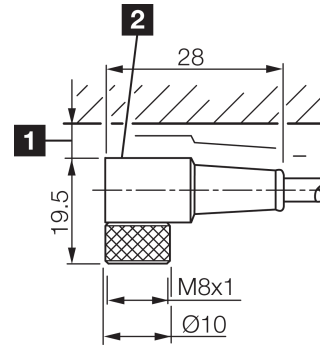

TKHM-W-10

Anschlusskabel
 Connection cable
 Câble de raccordement

di-soric GmbH & Co. KG
 Steinbeisstraße 6
 DE-73660 Urbach
 Germany
 Tel: +49 (0) 7181/9879-0
 info@di-soric.de · www.di-soric.com

1) Montage-Freiraum ab Oberkante Steckverbinder / Mounting free space from upper edge of plug connector / Espace de montage à partir du bord supérieur du connecteur
 2) LED (2x) nur bei TKHM-W- ... / LP / LED (2x) only with TKHM-W- ... / LP / LED (2x) uniquement pour TKHM-W- ... / LP mm

BK : schwarz / black / noir
 BN : braun / brown / marron BU : blau / blue / bleu

Technische Daten	Technical data	Caractéristiques techniques	+20°C, 24 V DC
Bauform	Design	Conception	gewinkelt / offenes Kabelende / Angled / open cable end / Extrémité de câble angulaire/ouverte
Kabellänge	Cable length	Longueur de câble	10.000 mm
Betriebsspannung	Service voltage	Tension de service	< 60 V AC/DC
Besonderheiten	Characteristics	Particularités	Metallmutter / Metal nut / Écrou métallique
Material	Material	Matériau	Kabel, Stecker, PUR, PUR / Cable, Connector, Polyurethane, Polyurethane / Câble, Connecteur, PUR, PUR
Umgebungstemperatur Betrieb	Ambient temperature during operation	Température ambiante de fonctionnement	-5 ... +80 °C
Schutzart	Protection type	Indice de protection	IP 67
Anschluss	Connection	Raccordement	Buchse, M8, 3-polig / Socket, M8, 3-pin / Connecteur femelle, M8, 3 pôles

防护等级

连接

+20°C, 24 V DC

弯型 / 裸露的电缆端部

10.000 mm

< 60 V AC/DC

金属螺母

电缆, 插头, PUR, PUR