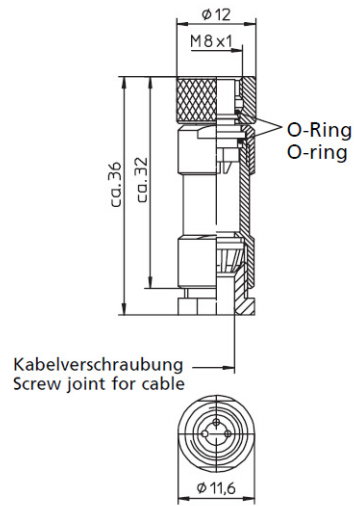

Industrial Connecting Solutions: Rund-Steckverbinder: M8, M12 Steckverbinder: M8 Steckverbinder: Konfektionierbare M8-Steckverbinder: Buchsen: mit Schraubverschluss, mit Lötanschluss oder Schraubklemmen: RKMC 4

<https://www.e-catalog.beldensolutions.com:443/link/57078-24228-256281-256292-256303-250396-250398-250401-250521/de/conf/ui/state>

Bilder

Zeichnung

**4-polig
4 poles**

Belden Deutschland GmbH
Im Gewerbepark 2
58579 Schalksmühle
Germany
Telefon: +49 7127/14-1806
E-Mail: icos-sales@belden.com

Die auf den Webseiten veröffentlichten Informationen sind mit größtmöglicher Sorgfalt zusammengestellt. Sie unterliegen dem Vorbehalt der jederzeitigen Änderung, sowohl in technischer als auch in preislich/kommerzieller Hinsicht. Die vollständigen Informationen und Daten entnehmen sie bitte der Anwenderdokumentation. Verbindliche Aussagen können nur auf konkrete Anfragen hin abgegeben werden.