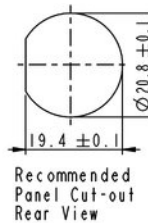

Series	Lock Type	IP Class	Assembly Type*	Length of Lead*
W654	1 1 Gewinde 13/16"-28 UN Screw 13/16"-28 UN	7 7 IP67	4 4 RJ-45 Buchse mit Anschlusskabel RJ-45 with flying plug 5 RJ-45 Buchse mit Anschlusskabel + GND Wire RJ-45 with flying plug + GND Wire	100 100-900 [mm] Weitere Längen auf Anfrage More length options on request

* Dies ist ein **Bestellbeispiel** - bitte durch Ihre Spezifikationen ersetzen.
* This is an **order example** - please replace by your specifications.