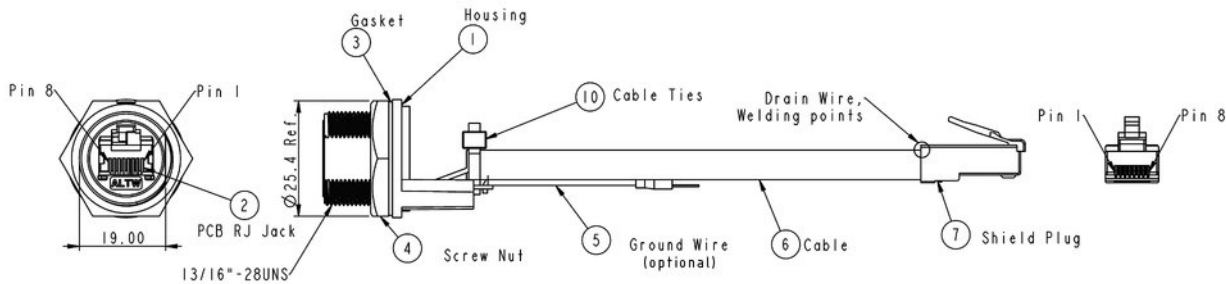

W654

RJ-45 Buchsen mit Schraubverriegelung zur Gehäusemontage, Cat 5e, IP67 RJ-45 Jack Connectors, Screw Lock, Panel Mounting, Cat 5e, IP67

Technische Daten / Technical Data

Isolierkörper	Thermoplast
<i>Insulator</i>	<i>Thermoplastic</i>
Kontaktmaterial	Kupferlegierung
<i>Contact Material</i>	<i>Copper alloy</i>
Kontaktfläche	Vergoldet
<i>Contact Surface</i>	<i>Gold plated</i>
Isolationswiderstand	> 1000 MΩ
<i>Insulation Resistance</i>	> 1000 MΩ
Spannungsfestigkeit	500 V DC
<i>Test Voltage</i>	<i>500 V DC</i>
Nennstrom	1,5 A
<i>Current Rating</i>	<i>1.5 A</i>
Temperaturbereich	-20 °C ... +80 °C
<i>Temperature Range</i>	<i>-20 °C ... +80 °C</i>
Mechanische Haltbarkeit	500 Steckzyklen
<i>Mechanical Durability</i>	<i>500 cycles</i>

7 IP67

Assembly Type

1

1 RJ-45 Buchse von oben steckbar
RJ-45 female top entry

W654

RJ-45 Buchsen mit Schraubverriegelung zur Gehäusemontage, Cat 5e, IP67
RJ-45 Jack Connectors, Screw Lock, Panel Mounting, Cat 5e, IP67

Series	Lock Type	IP Class	Assembly Type*
W654	1 1 Gewinde 13/16"-28 UN Screw 13/16"-28 UN	7 7 IP67	2 2 RJ-45 Buchse seitlich steckbar RJ-45 female side entry 3 RJ-45 Buchse seitlich steckbar + GND Wire RJ-45 female side entry + GND Wire

Cable length	Tolerance
0-100 mm	±10 mm
101-300 mm	±15 mm
301-1000 mm	±20 mm

Series	Lock Type	IP Class	Assembly Type*	Length of Lead*
W654	1 1 Gewinde 13/16"-28 UN Screw 13/16"-28 UN	7 7 IP67	4 4 RJ-45 Buchse mit Anschlusskabel RJ-45 with flying plug 5 RJ-45 Buchse mit Anschlusskabel + GND Wire RJ-45 with flying plug + GND Wire	100 100-900 [mm] Weitere Längen auf Anfrage More length options on request