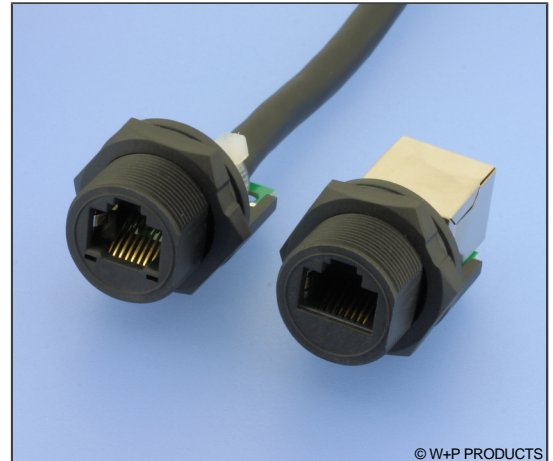

W654

RJ-45 Buchsen mit Schraubverriegelung zur Gehäusemontage, Cat 5e, IP67 RJ-45 Jack Connectors, Screw Lock, Panel Mounting, Cat 5e, IP67

Technische Daten / Technical Data

Isolierkörper	Thermoplast
<i>Insulator</i>	<i>Thermoplastic</i>
Kontaktmaterial	Kupferlegierung
<i>Contact Material</i>	<i>Copper alloy</i>
Kontaktfläche	Vergoldet
<i>Contact Surface</i>	<i>Gold plated</i>
Isolationswiderstand	> 1000 MΩ
<i>Insulation Resistance</i>	> 1000 MΩ
Spannungsfestigkeit	500 V DC
<i>Test Voltage</i>	<i>500 V DC</i>
Nennstrom	1,5 A
<i>Current Rating</i>	<i>1.5 A</i>
Temperaturbereich	-20 °C ... +80 °C
<i>Temperature Range</i>	<i>-20 °C ... +80 °C</i>
Mechanische Haltbarkeit	500 Steckzyklen
<i>Mechanical Durability</i>	<i>500 cycles</i>

Passende Produkte:
Compatible Products:
WA610 W690 W900

Series

W654

Lock Type

1

1 Gewinde 13/16"-28 UN
Screw 13/16"-28 UN

IP Class

7

7 IP67

Assembly Type

1

1 RJ-45 Buchse von oben steckbar
RJ-45 female top entry

W654

RJ-45 Buchsen mit Schraubverriegelung zur Gehäusemontage, Cat 5e, IP67
RJ-45 Jack Connectors, Screw Lock, Panel Mounting, Cat 5e, IP67

Series	Lock Type	IP Class	Assembly Type*
W654	1 1 Gewinde 13/16"-28 UN Screw 13/16"-28 UN	7 7 IP67	2 2 RJ-45 Buchse seitlich steckbar RJ-45 female side entry 3 RJ-45 Buchse seitlich steckbar + GND Wire RJ-45 female side entry + GND Wire