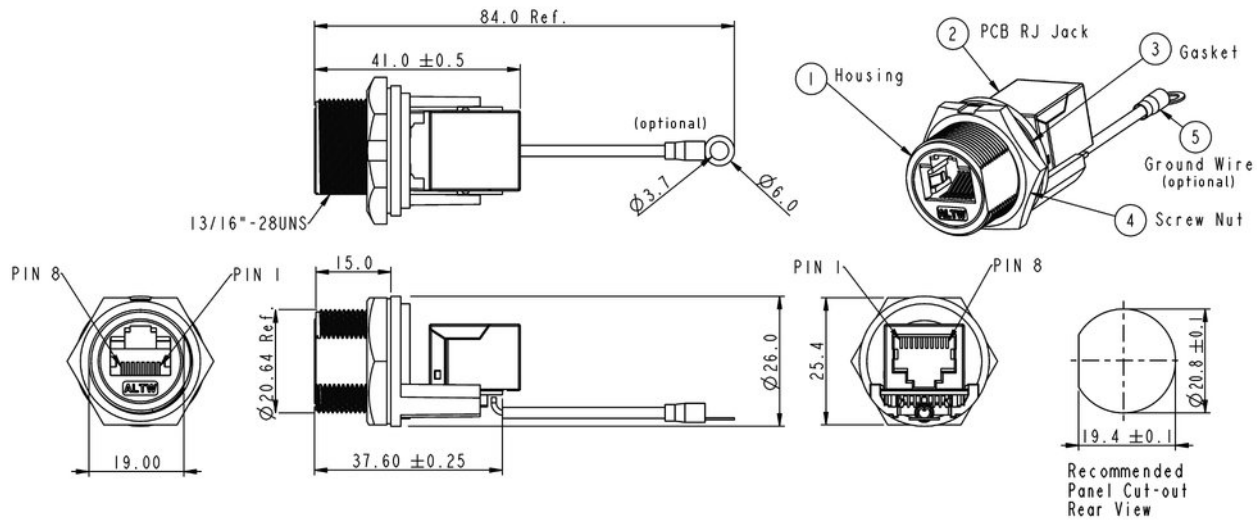

W654

RJ-45 Buchsen mit Schraubverriegelung zur Gehäusemontage, Cat 5e, IP67 RJ-45 Jack Connectors, Screw Lock, Panel Mounting, Cat 5e, IP67

Technische Daten / Technical Data

Isolierkörper	Thermoplast
<i>Insulator</i>	<i>Thermoplastic</i>
Kontaktmaterial	Kupferlegierung
<i>Contact Material</i>	<i>Copper alloy</i>
Kontaktfläche	Vergoldet
<i>Contact Surface</i>	<i>Gold plated</i>
Isolationswiderstand	> 1000 MΩ
<i>Insulation Resistance</i>	> 1000 MΩ
Spannungsfestigkeit	500 V DC
<i>Test Voltage</i>	<i>500 V DC</i>
Nennstrom	1,5 A
<i>Current Rating</i>	<i>1.5 A</i>
Temperaturbereich	-20 °C ... +80 °C
<i>Temperature Range</i>	<i>-20 °C ... +80 °C</i>
Mechanische Haltbarkeit	500 Steckzyklen
<i>Mechanical Durability</i>	<i>500 cycles</i>

7 IP67

Assembly Type

1

1 RJ-45 Buchse von oben steckbar
RJ-45 female top entry

W654

RJ-45 Buchsen mit Schraubverriegelung zur Gehäusemontage, Cat 5e, IP67
RJ-45 Jack Connectors, Screw Lock, Panel Mounting, Cat 5e, IP67

Series	Lock Type	IP Class	Assembly Type*
W654	1 1 Gewinde 13/16"-28 UN Screw 13/16"-28 UN	7 7 IP67	2 2 RJ-45 Buchse seitlich steckbar RJ-45 female side entry 3 RJ-45 Buchse seitlich steckbar + GND Wire RJ-45 female side entry + GND Wire

Cable length	Tolerance
0-100 mm	±10 mm
101-300 mm	±15 mm
301-1000 mm	±20 mm

Series	Lock Type	IP Class	Assembly Type*	Length of Lead*
W654	1 1 Gewinde 13/16"-28 UN Screw 13/16"-28 UN	7 7 IP67	4 4 RJ-45 Buchse mit Anschlusskabel RJ-45 with flying plug 5 RJ-45 Buchse mit Anschlusskabel + GND Wire RJ-45 with flying plug + GND Wire	100 100-900 [mm] Weitere Längen auf Anfrage More length options on request