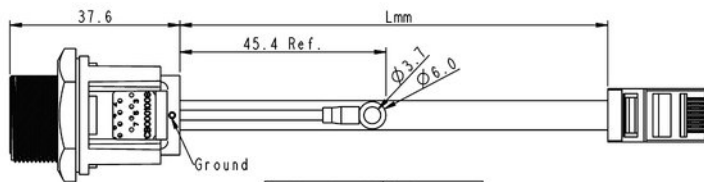

W654

RJ-45 Buchsen mit Schraubverriegelung zur Gehäusemontage, Cat 5e, IP67 RJ-45 Jack Connectors, Screw Lock, Panel Mounting, Cat 5e, IP67

Technische Daten / Technical Data

Isolierkörper	Thermoplast
<i>Insulator</i>	<i>Thermoplastic</i>
Kontaktmaterial	Kupferlegierung
<i>Contact Material</i>	<i>Copper alloy</i>
Kontaktfläche	Vergoldet
<i>Contact Surface</i>	<i>Gold plated</i>
Isolationswiderstand	> 1000 MΩ
<i>Insulation Resistance</i>	> 1000 MΩ
Spannungsfestigkeit	500 V DC
<i>Test Voltage</i>	<i>500 V DC</i>
Nennstrom	1,5 A
<i>Current Rating</i>	<i>1.5 A</i>
Temperaturbereich	-20 °C ... +80 °C
<i>Temperature Range</i>	<i>-20 °C ... +80 °C</i>
Mechanische Haltbarkeit	500 Steckzyklen
<i>Mechanical Durability</i>	<i>500 cycles</i>

7 IP67

Assembly Type

1

1 RJ-45 Buchse von oben steckbar
RJ-45 female top entry

W654

RJ-45 Buchsen mit Schraubverriegelung zur Gehäusemontage, Cat 5e, IP67
RJ-45 Jack Connectors, Screw Lock, Panel Mounting, Cat 5e, IP67

Series	Lock Type	IP Class	Assembly Type*
W654	1 1 Gewinde 13/16"-28 UN Screw 13/16"-28 UN	7 7 IP67	2 2 RJ-45 Buchse seitlich steckbar RJ-45 female side entry 3 RJ-45 Buchse seitlich steckbar + GND Wire RJ-45 female side entry + GND Wire

Cable length	Tolerance
0-100 mm	±10 mm
101-300 mm	±15 mm
301-1000 mm	±20 mm

Series	Lock Type	IP Class	Assembly Type*	Length of Lead*
W654	1 1 Gewinde 13/16"-28 UN Screw 13/16"-28 UN	7 7 IP67	4 4 RJ-45 Buchse mit Anschlusskabel RJ-45 with flying plug 5 RJ-45 Buchse mit Anschlusskabel + GND Wire RJ-45 with flying plug + GND Wire	100 100-900 [mm] Weitere Längen auf Anfrage More length options on request