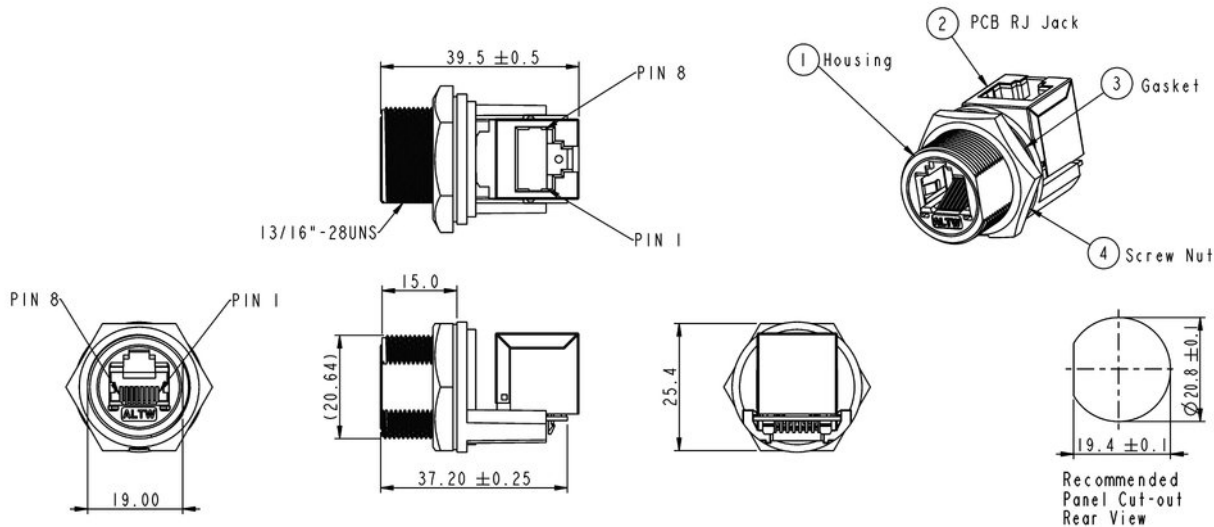

Series

W654

Lock Type

1

1 Gewinde 13/16"-28 UN
Screw 13/16"-28 UN

IP Class

7

7 IP67

Assembly Type

1

1 RJ-45 Buchse von oben steckbar
RJ-45 female top entry