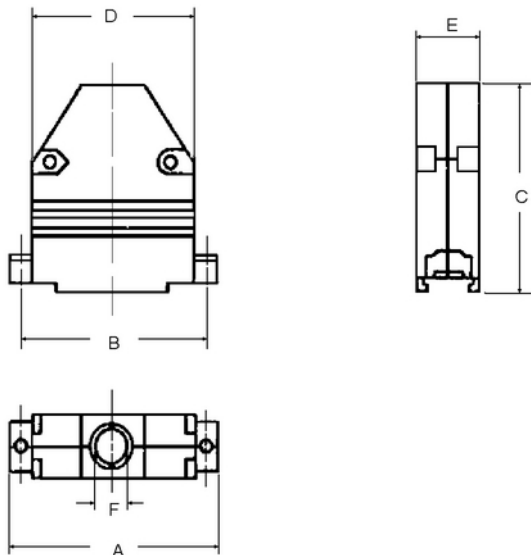

#### Technische Daten / Technical Data

Zweiteilige Haube mit geradem Kabelausgang

*Two piece hood with straight cable outlet*

Zink-Druckguss, vernickelt

*Nickel plated zinc die-cast*

Mit Rändelschraube oder Schlitzschraube UNC 4-40 (M3 auf Anfrage)

#### Inhalt / Contents

2 Gehäuseschalen, 2 Gehäuseschrauben,

2 Gehäusemuttern, 2 Rändelschrauben bzw.

Schlitzschrauben gem. Bestellcode

*2 housing shells, 2 housing screws, 2 housing nuts,*

*2 thumb screws resp. slotted screws acc. to order code*

© W+P PRODUCTS

| Size | A     | B     | C     | D     | E     | F     | Size HD |
|------|-------|-------|-------|-------|-------|-------|---------|
| 09   | 31,41 | 25,15 | 47,70 | 20,10 | 15,65 | 8,00  | 15      |
| 15   | 40,37 | 33,32 | 47,38 | 27,85 | 16,03 | 10,00 | 26      |
| 25   | 53,92 | 46,91 | 48,00 | 42,00 | 16,21 | 10,00 | 44      |

Series

**854**

Size\*

**15**

09/15/25

Screws\*

**18**

18 Schlitzschraube (kurz)