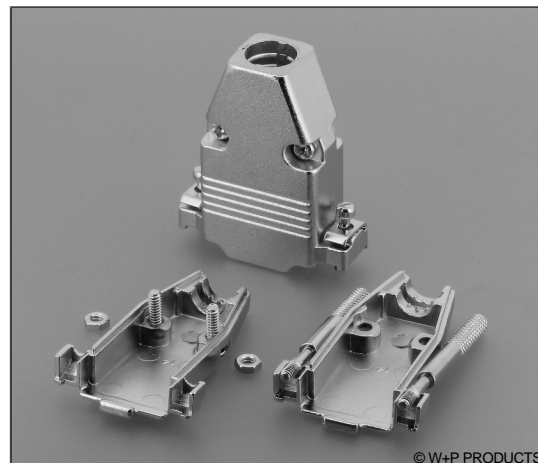

#### Technische Daten / Technical Data

Zweiteilige Haube mit geradem Kabelausgang

*Two piece hood with straight cable outlet*

Zink-Druckguss, vernickelt

*Nickel plated zinc die-cast*

Mit Rändelschraube oder Schlitzschraube UNC 4-40 (M3 auf Anfrage)

#### Inhalt / Contents

2 Gehäuseschalen, 2 Gehäuseschrauben,

2 Gehäusemuttern, 2 Rändelschrauben bzw.

Schlitzschrauben gem. Bestellcode

*2 housing shells, 2 housing screws, 2 housing nuts,*

*2 thumb screws resp. slotted screws acc. to order code*

© W+P PRODUCTS

| Size | A     | B     | C     | D     | E     | F     | Size HD |
|------|-------|-------|-------|-------|-------|-------|---------|
| 09   | 31,41 | 25,15 | 47,70 | 20,10 | 15,65 | 8,00  | 15      |
| 15   | 40,37 | 33,32 | 47,38 | 27,85 | 16,03 | 10,00 | 26      |
| 25   | 53,92 | 46,91 | 48,00 | 42,00 | 16,21 | 10,00 | 44      |