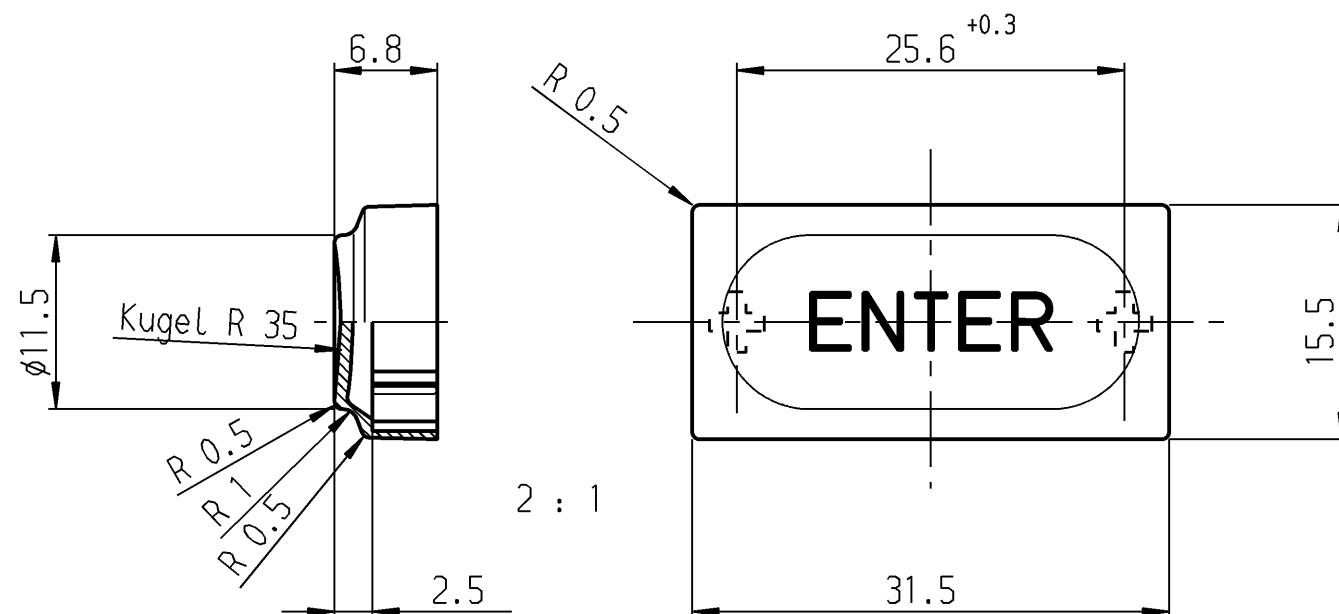

bei Änd. beachte F.Z.

Schutzvermerk nach DIN 34 beachten COPYRIGHT RESERVED

Allgemeintoleranzen/UNTOLERANCED DIMENSIONS				PROJECTION		Pause COPY	Blatt SHEET	Zeichn./DRAWING NO.	
Für Längen und Radien FOR LENGTHS AND RADII.		Abmaße in mm Für Nennmaßbereich in mm ALL DIMENSIONS ARE IN MILLIMETRES					Original DIN A3		K 842.000.011
±		bis/UP TO 6	über/OVER 6 bis/UP TO 30	über/OVER 30			Maßstab SCALE 1:1		
		± 0.2	0.3	0.3			0 10 20 30 mm		
n	22883	07.07.94	ws	k			gez./DRAWN BY 05.06.90 ws		
m	22236	13.05.93	ws	r	28460	30.10.00 Mut	gepr./CHECKED BY Sa		
l	22142	14.04.93	ws	q	25894	04.03.98 ws	Ersatz für/REPLACEMENT OF		
k	22135	07.04.93	ws	p	25770	28.01.98 ws			
j	22040	26.02.93	ws	o	23303	03.05.95 RS			
Ausg. ISSUE	Änderung REVISION	gez. DRAWN BY		Ausg. ISSUE	Änderung REVISION	gez. DRAWN BY			
							MARQUARDT Marquardt GmbH, D-78604 Rietheim-Weiheim		