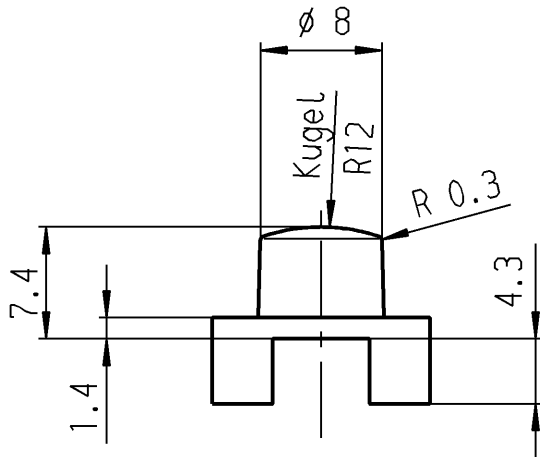

bei Änd.beachte F-Z.

green	gruen	827 100 091
red	rot	827 100 071
grey	grau	827 100 031
dark-grey	dunkelgrau	827 100 021
anthracite	anthrazit	827 100 011
Color	Farbe	Produkt-Nr.

for system 6425.
für Baureihe 6425.

Schutzvermerk
nach DIN 34 beachten
COPYRIGHT RESERVED

Allgemeintoleranzen/UNTOLERANCED DIMENSIONS				PROJECTION		Pause COPY		Blatt SHEET		Zeichn./DRAWING NO.	
Für Längen und Radien FOR LENGTHS AND RADII. ±	Abmaße in mm Für Nennmaßbereich in mm ALL DIMENSIONS ARE IN MILLIMETRES					Original DIN A4 Maßstab SCALE 2:1		0 10 20 30 mm		S 827.100.011 Key button Tastenkнопf	
	bis/UP TO 6	über/OVER 6 bis/UP TO 30	über/OVER 30								
	± 0.2	0.4									
d				i							
c				h							
b	26220	10.06.98	ws	g							
a	22913	16.08.94	ws	f							
				e							
Ausg. ISSUE	Änderung REVISION	gez. DRAWN BY		Ausg. ISSUE	Änderung REVISION	gez. DRAWN BY					
							Ersatz für/REPLACEMENT OF		MARQUARDT Marquardt GmbH, D-78604 Rietheim-Weilheim		