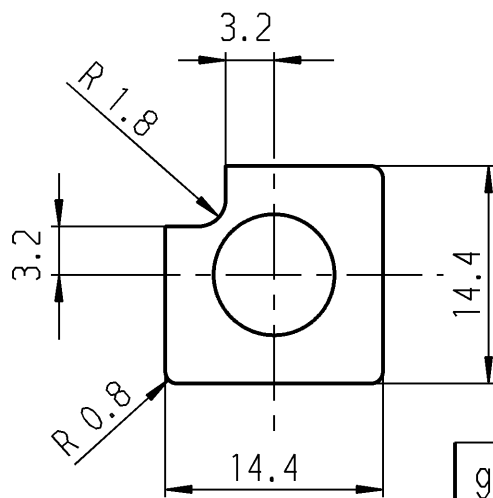

bei Änd.beachte F-Z.

green	gruen	827 100 091
red	rot	827 100 071
grey	grau	827 100 031
dark-grey	dunkelgrau	827 100 021
anthracite	anthrazit	827 100 011
Color	Farbe	Produkt-Nr.

for system 6425.
für Baureihe 6425.

Schutzvermerk
nach DIN 34 beachten
COPYRIGHT RESERVED

Allgemeintoleranzen/UNTOLERANCED DIMENSIONS				PROJECTION		Pause COPY		Blatt SHEET		Zeichn./DRAWING NO.									
Für Längen und Radien FOR LENGTHS AND RADII. ±	Abmaße in mm Für Nennmaßbereich in mm ALL DIMENSIONS ARE IN MILLIMETRES					Original DIN A4 Maßstab SCALE 2:1		0 10 20 30 mm		S 827.100.011 Key button Tastenkнопf									
	bis/UP TO 6	über/OVER 6 bis/UP TO 30	über/OVER 30																
	± 0.2	0.4																	
d				i															
c				h															
b	26220	10.06.98	ws	g															
a	22913	16.08.94	ws	f															
				e															
Ausg. ISSUE	Änderung REVISION	gez. DRAWN BY		Ausg. ISSUE	Änderung REVISION	gez. DRAWN BY													
							Ersatz für/REPLACEMENT OF		MARQUARDT Marquardt GmbH, D-78604 Rietheim-Weilheim