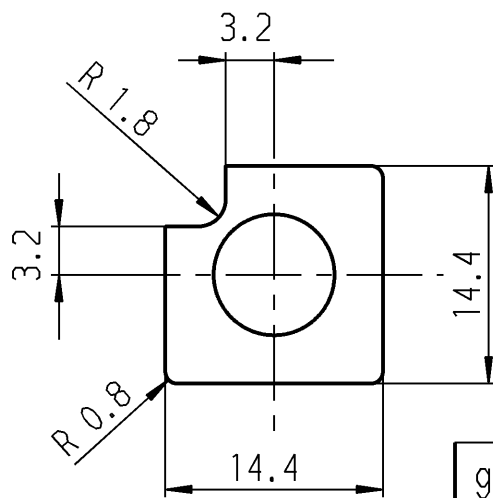

bei Änd.beachte F-Z.

green	gruen	827 100 091
red	rot	827 100 071
grey	grau	827 100 031
dark-grey	dunkelgrau	827 100 021
anthracite	anthrazit	827 100 011
Color	Farbe	Produkt-Nr.

for system 6425.
für Baureihe 6425.

Schutzvermerk
nach DIN 34 beachten
COPYRIGHT RESERVED

Allgemeintoleranzen/UNTOLERANCED DIMENSIONS				PROJECTION		Pause COPY		Blatt SHEET		Zeichn./DRAWING NO.			
Für Längen und Radien FOR LENGTHS AND RADII. ±	Abmaße in mm Für Nennmaßbereich in mm ALL DIMENSIONS ARE IN MILLIMETRES					0	10	20	30 mm	Original DIN A4	Maßstab SCALE 2:1	5	827.100.011
	bis/UP TO 6	über/OVER 6 bis/UP TO 30	über/OVER 30										
	0.2	0.4											
d			i			gez./DRAWN BY 29.10.90 ws		Key button Tastenkнопf		MARQUARDT Marquardt GmbH, D-78604 Rietheim-Weilheim			
c	26220	10.06.98 ws	h		gepr./CHECKED BY Sa								
a	22913	16.08.94 ws	g		Ersatz für/REPLACEMENT OF								
			e										
Ausg. ISSUE	Änderung REVISION	gez. DRAWN BY	Ausg. ISSUE	Änderung REVISION	gez. DRAWN BY