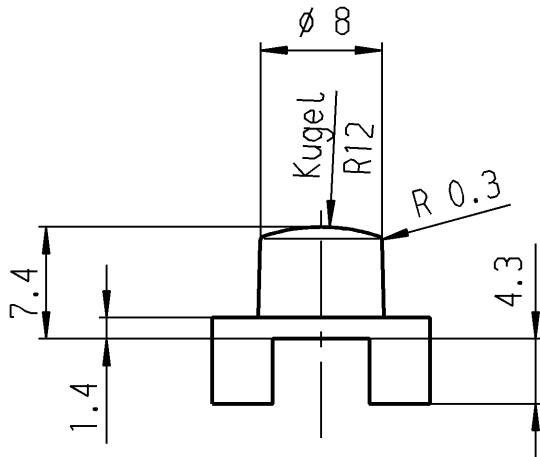

bei Änd.beachte F-Z.

green	gruen	827 100 091
red	rot	827 100 071
grey	grau	827 100 031
dark-grey	dunkelgrau	827 100 021
anthracite	anthrazit	827 100 011
Color	Farbe	Produkt-Nr.

for system 6425.
für Baureihe 6425.

Schutzvermerk
nach DIN 34 beachten
COPYRIGHT RESERVED

Allgemeintoleranzen/UNTOLERANCED DIMENSIONS				PROJECTION		Pause COPY		Blatt SHEET		Zeichn./DRAWING NO.			
Für Längen und Radien FOR LENGTHS AND RADII. ±	Abmaße in mm Für Nennmaßbereich in mm ALL DIMENSIONS ARE IN MILLIMETRES					0	10	20	30 mm	Original DIN A4	Maßstab SCALE 2:1	5	827.100.011
	bis/UP TO 6	über/OVER 6 bis/UP TO 30	über/OVER 30										
	0.2	0.4											
d			i			gez./DRAWN BY 29.10.90 ws		Key button Tastenkнопf		MARQUARDT <small>Marquardt GmbH, D-78604 Rietheim-Weilheim</small>			
c	26220	10.06.98 ws	h		gepr./CHECKED BY Sa								
a	22913	16.08.94 ws	g		Ersatz für/REPLACEMENT OF								
			e										
Ausg. ISSUE	Änderung REVISION	gez. DRAWN BY	Ausg. ISSUE	Änderung REVISION	gez. DRAWN BY								