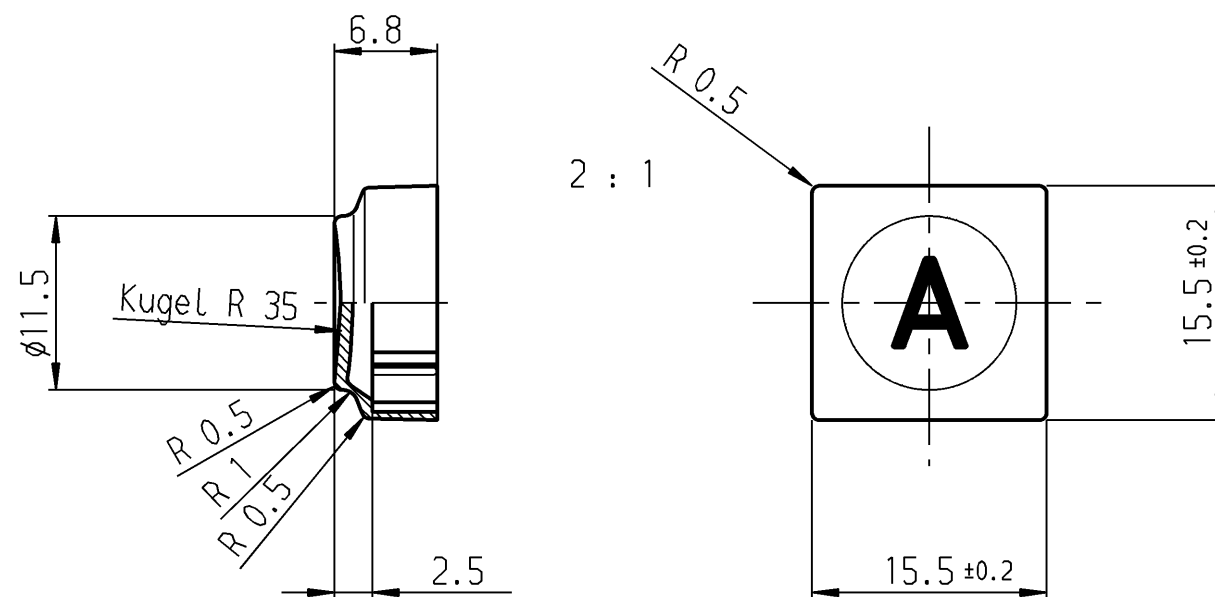

Zeichen entsprechen etwa der Darstellung
Sign correspond nearly to representation

* Anmerkung: Die mit ◀ (ohne Zeichen) und ▶ (mit Zeichen) versehenen Ausführungen entsprechen dem Standardprogramm. Alle nicht so gekennzeichneten Zeichen und Farben sind nur auf Anfrage lieferbar! Bei Bestellung von Tastenknöpfen ohne Zeichen bleibt die End-Nr. entsprechend der Tastenknopffarbe dieselbe.

All versions which are marked ▶ (with out sign) and ◀ (with sign) are according to our standard program. All symbols and colours which are not marked in that way are available on request only! In case there are ordered buttons without symbol, the last 3 digits of the number remain unchanged which is in accordance with the number of the button's colour.

For system 6425.
für Baureihe 6425.

bei Änd. beachte F.Z.

green	grün	091
white	weiß	
yellow	gelb	081
white	weiß	
red	rot	071
white	weiß	
beige	beige	061
white	weiß	
brown	braun	041
white	weiß	
grey	grau	031
white	weiß	
darkgrey	dunkelgrau	021
white	weiß	
anthracite	anthrazit	011
white	weiß	
Key button	Tastenknopf	End-Nr.
Sign	Zeichen	

Schutzvermerk
nach DIN 34 beachten
COPYRIGHT RESERVED

Allgemeintoleranzen/UNTOLERANCED DIMENSIONS				PROJECTION		Pause COPY		Blatt SHEET		Zeichn./DRAWING NO.		
Für Längen und Radien FOR LENGTHS AND RADII.		Abmaße in mm Für Nennmaßbereich in mm ALL DIMENSIONS ARE IN MILLIMETRES					Original DIN A3		Maßstab SCALE 1:1		K 826.000.011	
±		bis/UP TO 6	über/OVER 6 bis/UP TO 30		0		10		20		30 mm	
±		0.2	0.4		30						Key button Tastenknopf 1x1	
n	23601	17.10.95	ws	i	22698	09.03.94	ws	gez./DRAWN BY 03.10.88 ws				
m	23507	24.08.95	ws	h	22499	15.10.93	ws	gepr./CHECKED BY Sa				
l	23371	18.05.95	ws	q				Ersatz für/REPLACEMENT OF				
k	23303	26.04.95	RS	p	29900	20.06.00	Mut	826 000 011 v.19.03.80				
j	23167	20.01.95	ws	o	29840	19.06.00	Mut	MARQUARDT				
Ausg. ISSUE	Änderung REVISION	gez. DRAWN BY		Ausg. ISSUE	Änderung REVISION	gez. DRAWN BY		Marquardt GmbH, D-78604 Rietheim-Weiheim