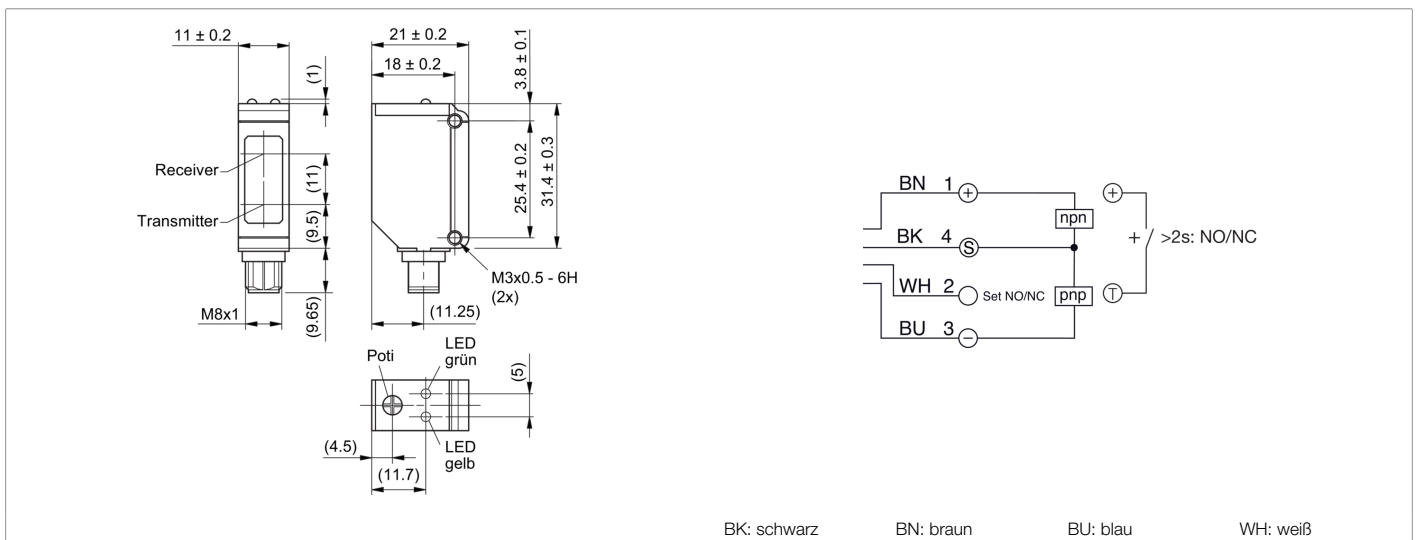

214909
OH34-RSN-PT-G3-T4
Reflexionslichttaster mit Hintergrundausbldung

- Kompaktes Edelstahlgehäuse
- Schutzart IP 69K
- ECOLAB-Zulassung
- Hohe Reichweite
- Ideale Hintergrundausbldung
- LED-Rotlicht mit kleinem Lichtfleck
- Gegentaktausgang mit npn- oder npn-Funktion
- Hell-/Dunkelschaltung umschaltbar
- IO-Link
- Tastweite und Fensterfunktion in mm parametrierbar

Funktion

Technische Daten (typ.) **+20°C, 24 V DC**

Elektrische Merkmale	
Betriebsspannung	10 ... 30 V DC
Leerlaufstrom (max.)	< 45 mA
Verpolschutz	Ja
Kurzschlusschutz	Ja
Mechanische Merkmale	
Gehäuseabmaße	32 x 21 x 11 mm
Gehäuselänge	21 mm
Gehäusehöhe	32 mm
Gehäusebreite	11 mm
Gehäusematerial	Edelstahl
Material	Kunststoff (Fenster / Optik)
Gewicht	65 g
Zertifizierungen, Zulassungen	
Schutzklasse	III
Zulassungen	UL

Ausgang, Eingang, Schnittstelle

Schaltausgang	Gegentakt, 100 mA, NO/NC, umschaltbar
Spannungsfall (max.)	1 V
Schnittstelle	IO-Link (V1.1, COM2 38,4 kBd, Smart Sensor Profile)

Optische Daten

Lichtquelle	LED
Farbe	Rot
Wellenlänge	620 nm
Hintergrundausbldung	Ja
Lichtfleckgröße	Ø 3 mm (bei 125 mm Abstand)

Erfassungsbereich, Messbereich, Toleranzgrenzen

Reichweite	20 ... 250 mm
Normmessplatte	200 x 200 mm

Anzeige, Bedienung

Empfindlichkeitseinstellung	Potentiometer oder IO-Link
Anzeige	LED grün - Status, gelb - Schaltausgang 1