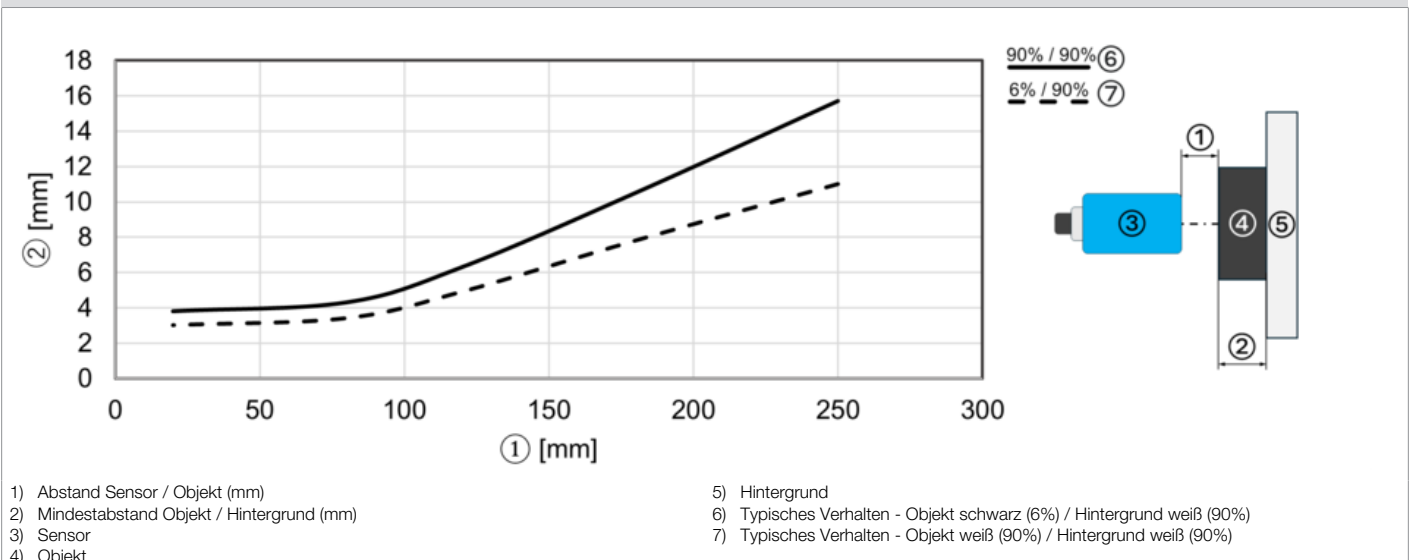

214909
OH34-RSN-PT-G3-T4
Reflexionslichttaster mit Hintergrundausbldung

Technische Daten (typ.) **+20°C, 24 V DC**

Allgemeine Merkmale

Funktionsprinzip	Lichttaster mit Hintergrundausbldung
Auswertung	digital
Bauform	Quader
Werkseinstellung	Schaltfrequenz (500 Hz (STANDARD))

Ausgang, Eingang, Schnittstelle

Schaltausgang	Gegentakt, 100 mA, NO/NC, umschaltbar
Spannungsfall (max.)	1 V
Schnittstelle	IO-Link (V1.1, COM2 38,4 kBd, Smart Sensor Profile)

Optische Daten

Lichtquelle	LED
Farbe	Rot
Wellenlänge	620 nm
Hintergrundausbldung	Ja
Lichtfleckgröße	Ø 3 mm (bei 125 mm Abstand)

Erfassungsbereich, Messbereich, Toleranzgrenzen

Reichweite	20 ... 250 mm
Normmessplatte	200 x 200 mm

Anzeige, Bedienung

Empfindlichkeitseinstellung	Potentiometer oder IO-Link
Anzeige	LED grün - Status, gelb - Schaltausgang 1

Zeitverhalten

Schaltfrequenz	50 Hz ... 500 Hz (50 Hz (PRÄZISION))

Umgebungsbedingungen

Umgebungstemperatur Betrieb	-25 ... +60 °C
Schutzart	IP 67 / IP 69K

Elektrischer Anschluss

Anschluss	Stecker, M8, 4-polig

Zubehör

Anschlusskabel	TK ... /4

Hintergrundausbldung