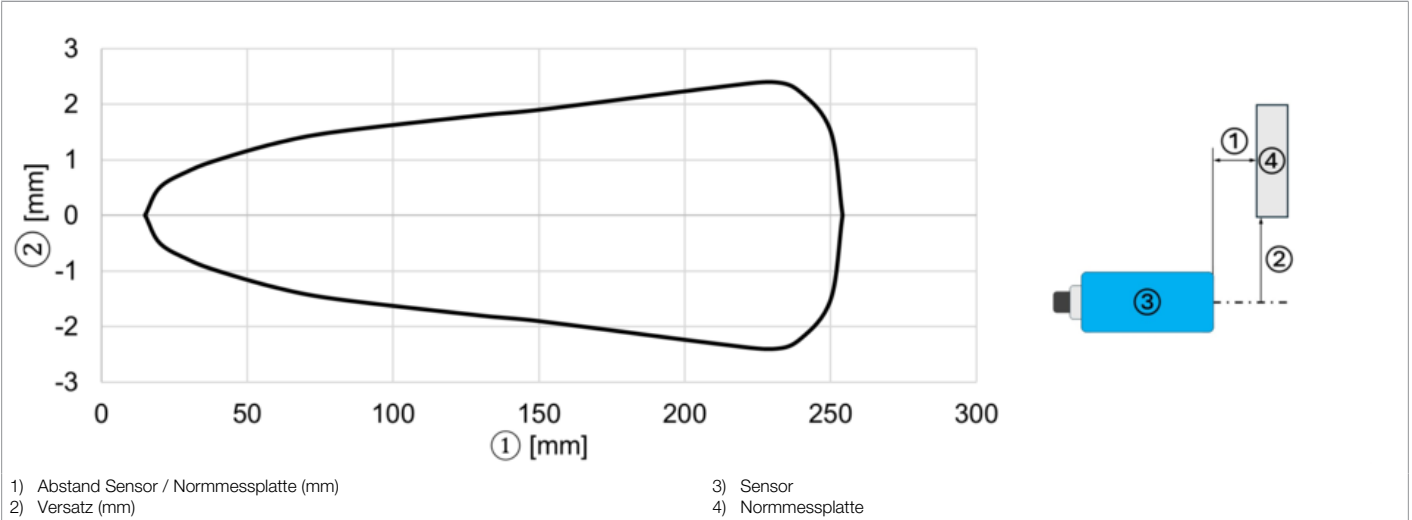

214909
OH34-RSN-PT-G3-T4
Reflexionslichttaster mit Hintergrundausbldung

Typisches Ansprechverhalten (weiß 90%)

Weitere Informationen / Zubehör

<https://www.di-soric.com/214909>