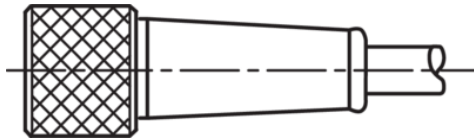

TKHM-Z-2.5/4

Anschlusskabel
Connection cable
Câble de raccordement

di-soric GmbH & Co. KG
Steinbeisstraße 6
DE-73660 Urbach
Germany
Tel: +49 (0) 7181/9879-0
info@di-soric.de · www.di-soric.com

Stand 15.09.21, Änderungen vorbehalten
As of 09/15/21, subject to change
État 15.09.21, sous réserve de modifications