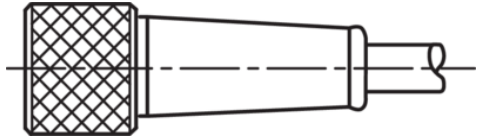

TKHM-Z-2.5/4

连接电缆

di-soric GmbH & Co. KG
Steinbeisstraße 6
DE-73660 Urbach
Germany
Tel: +49 (0) 7181/9879-0
info@di-soric.de · www.di-soric.com

201725

版本 21.09.15, 保留变更权