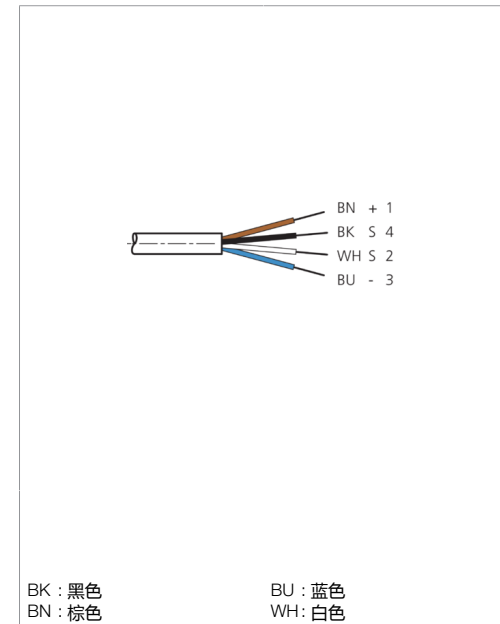

BK : 黑色
BN : 棕色

BU : 蓝色
WH : 白色

技术数据	+20°C, 24 V DC
型式	直型 / 裸露的电缆端部
电缆长度	2.500 mm
工作电压	< 60 V AC/DC
特点	金属螺母
材料	电缆, 插头, PUR, PUR
工作环境温度	-5 ... +80 °C
防护等级	IP 67
连接	插口, M8, 4 针

安全提示

一般安全提示
警告！没有符合 2006/42/EU 和 EN 61496-1 /-2 标准的安全结构件！不得用于人身安全保护！不遵守规定会导致死亡或重伤危险！仅按规定使用！