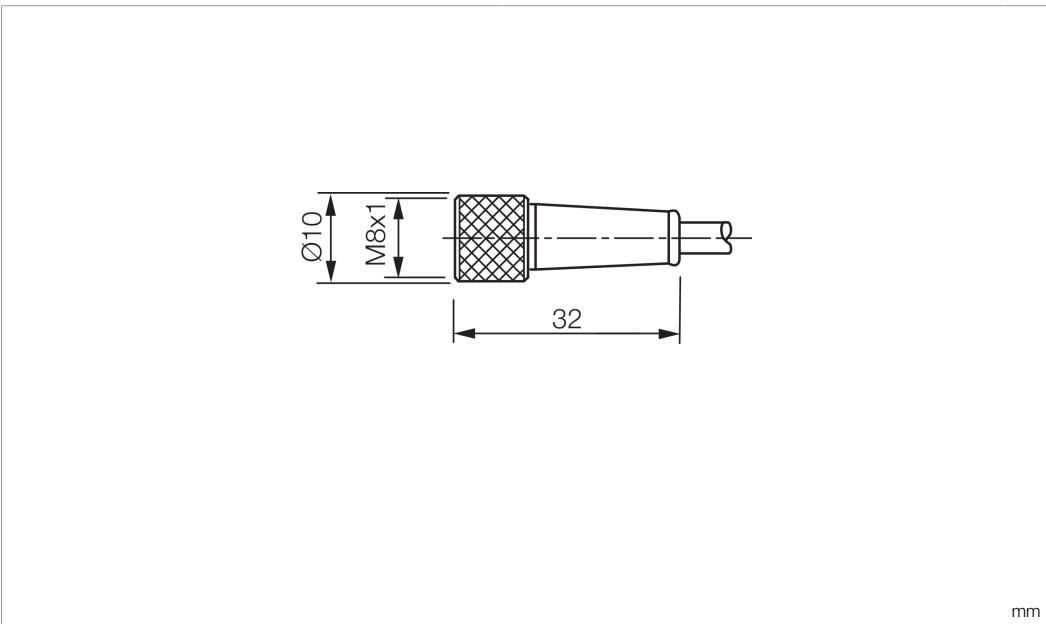

BK : schwarz / black / noir BU : blau / blue / bleu
 BN : braun / brown / marron WH : weiß / white / blanc

Technische Daten	Technical data	Caractéristiques techniques	+20°C, 24 V DC
Bauform	Design	Conception	gerade / offenes Kabelende / Straight / open cable end / Extrémité de câble droite/ouverte
Kabellänge	Cable length	Longueur de câble	2.500 mm
Betriebsspannung	Service voltage	Tension de service	< 60 V AC/DC
Besonderheiten	Characteristics	Particularités	Metallmutter / Metal nut / Écrou métallique
Material	Material	Matériau	Kabel, Stecker, PUR, PUR / Cable, Connector, Polyurethane, Polyurethane / Câble, Connecteur, PUR, PUR
Umgebungstemperatur Betrieb	Ambient temperature during operation	Température ambiante de fonctionnement	-5 ... +80 °C
Schutzart	Protection type	Indice de protection	IP 67
Anschluss	Connection	Raccordement	Buchse, M8, 4-polig / Socket, M8, 4-pin / Connecteur femelle, M8, 4 pôles

技术数据	+20°C, 24 V DC
型式	直型 / 裸露的电缆端部
电缆长度	2.500 mm
工作电压	< 60 V AC/DC
特点	金属螺母
材料	电缆, 插头, PUR, PUR
工作环境温度	-5 ... +80 °C
防护等级	IP 67
连接	插口, M8, 4 针

安全提示

一般安全提示
 警告！没有符合 2006/42/EU 和 EN 61496-1 /-2 标准的安全结构件！不得用于人身安全保护！不遵守规定会导致死亡或重伤危险！仅按规定使用！