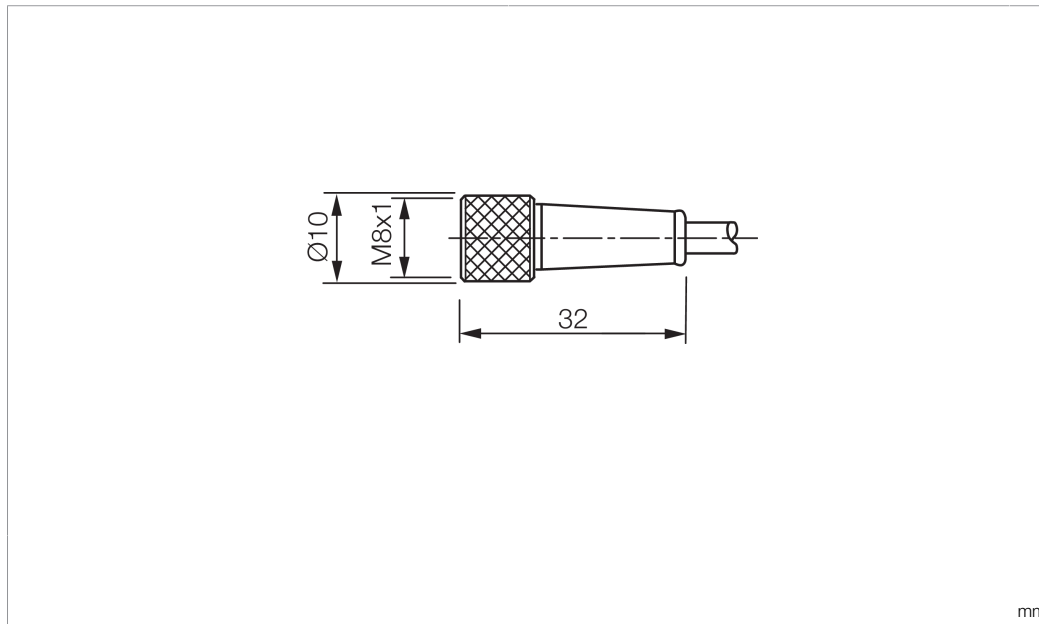

BK : 黑色
BN : 棕色

BU : 蓝色
WH : 白色

技术数据	+20°C, 24 V DC
型式	直型 / 裸露的电缆端部
电缆长度	2.500 mm
工作电压	< 60 V AC/DC
特点	金属螺母
材料	电缆, 插头, PUR, PUR
工作环境温度	-5 ... +80 °C
防护等级	IP 67
连接	插口, M8, 4 针

安全提示

一般安全提示
警告！没有符合 2006/42/EU 和 EN 61496-1 /-2 标准的安全结构件！不得用于人身安全保护！不遵守规定会导致死亡或重伤危险！仅按规定使用！