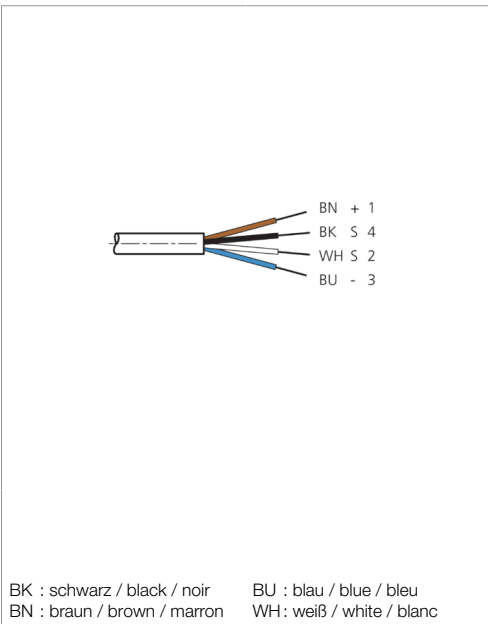

BK : schwarz / black / noir BU : blau / blue / bleu
 BN : braun / brown / marron WH : weiß / white / blanc

Technische Daten	Technical data	Caractéristiques techniques	+20°C, 24 V DC
Bauform	Design	Conception	gerade / offenes Kabelende / Straight / open cable end / Extrémité de câble droite/ouverte
Kabellänge	Cable length	Longueur de câble	2.500 mm
Betriebsspannung	Service voltage	Tension de service	< 60 V AC/DC
Besonderheiten	Characteristics	Particularités	Metallmutter / Metal nut / Écrou métallique
Material	Material	Matériau	Kabel, Stecker, PUR, PUR / Cable, Connector, Polyurethane, Polyurethane / Câble, Connecteur, PUR, PUR
Umgebungstemperatur Betrieb	Ambient temperature during operation	Température ambiante de fonctionnement	-5 ... +80 °C
Schutzart	Protection type	Indice de protection	IP 67
Anschluss	Connection	Raccordement	Buchse, M8, 4-polig / Socket, M8, 4-pin / Connecteur femelle, M8, 4 pôles